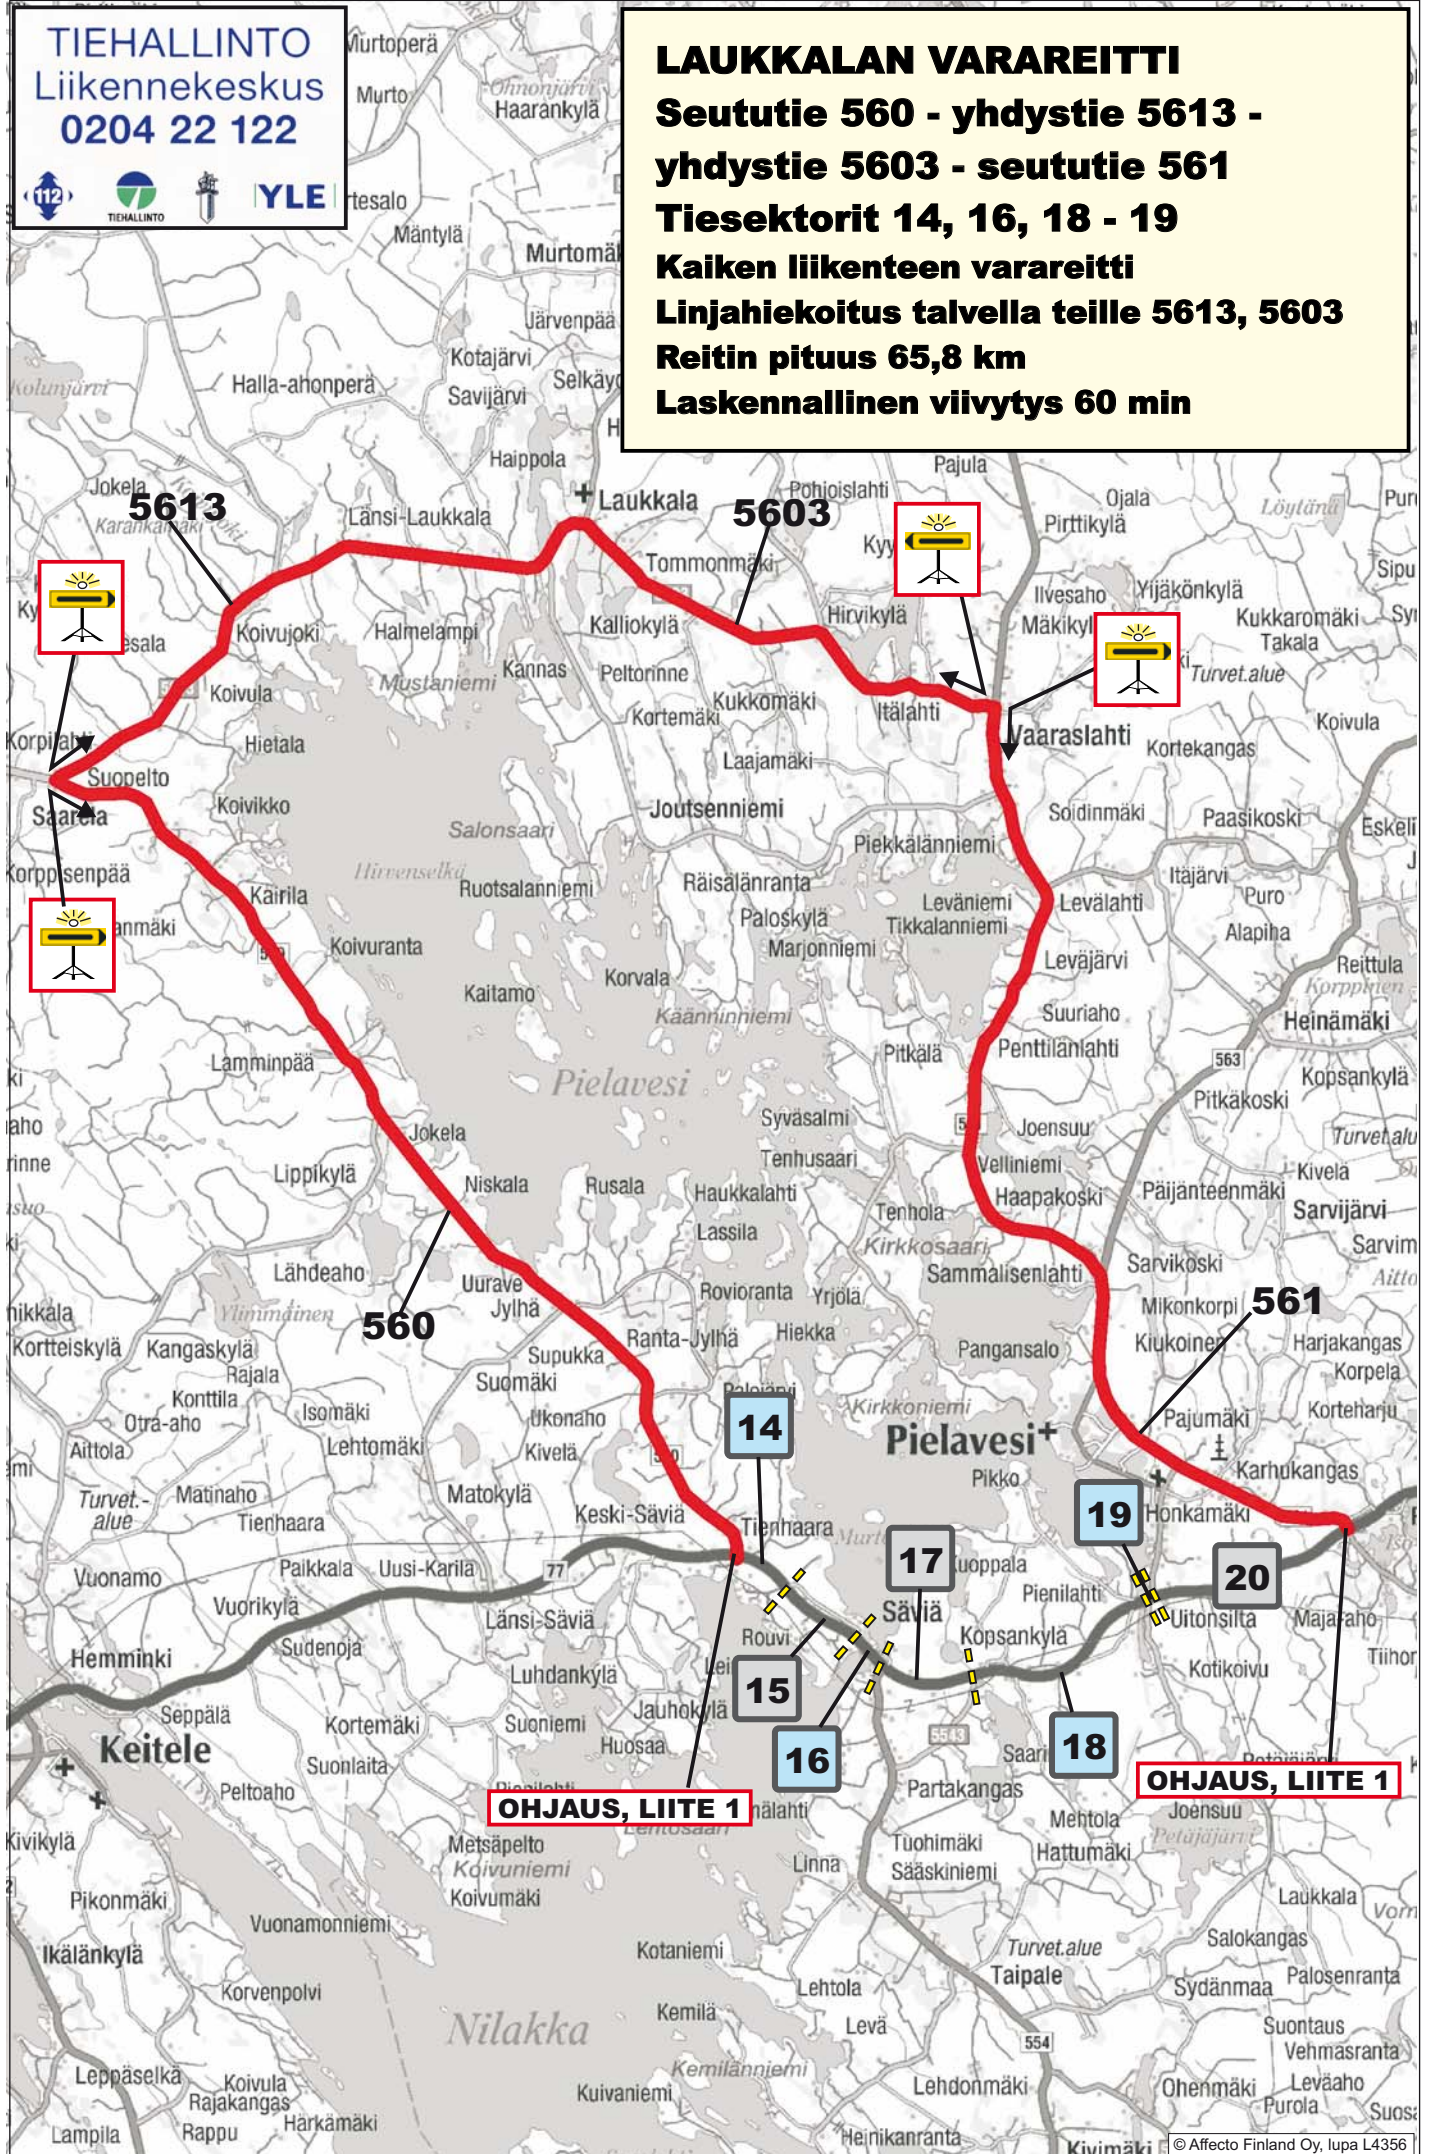

TIEHALLINTO
Liikennekeskus
0204 22 122

YLE

TAIPALEEN VARAREITTI
Seututie 554 - yhdystie 16111
Tiesektori 18
Henkilöautoliikenteen varareitti
Linjahiekoitus talvella tielle 16111
Reitin pituus 21,4 km
Laskennallinen viivytys 20 min

TIEHALLINTO
Liikennekeskus
0204 22 122

YLE

LAUKKALAN VARAREITTI
Seututie 560 - yhdystie 5613 -
yhdystie 5603 - seututie 561
Tiesektorit 14, 16, 18 - 19
Kaiken liikenteen varareitti
Linjahiekoitus talvella teille 5613, 5603
Reitin pituus 65,8 km
Laskennallinen viivytys 60 min

OHJAUS, LIITE 1

OHJAUS, LIITE 1