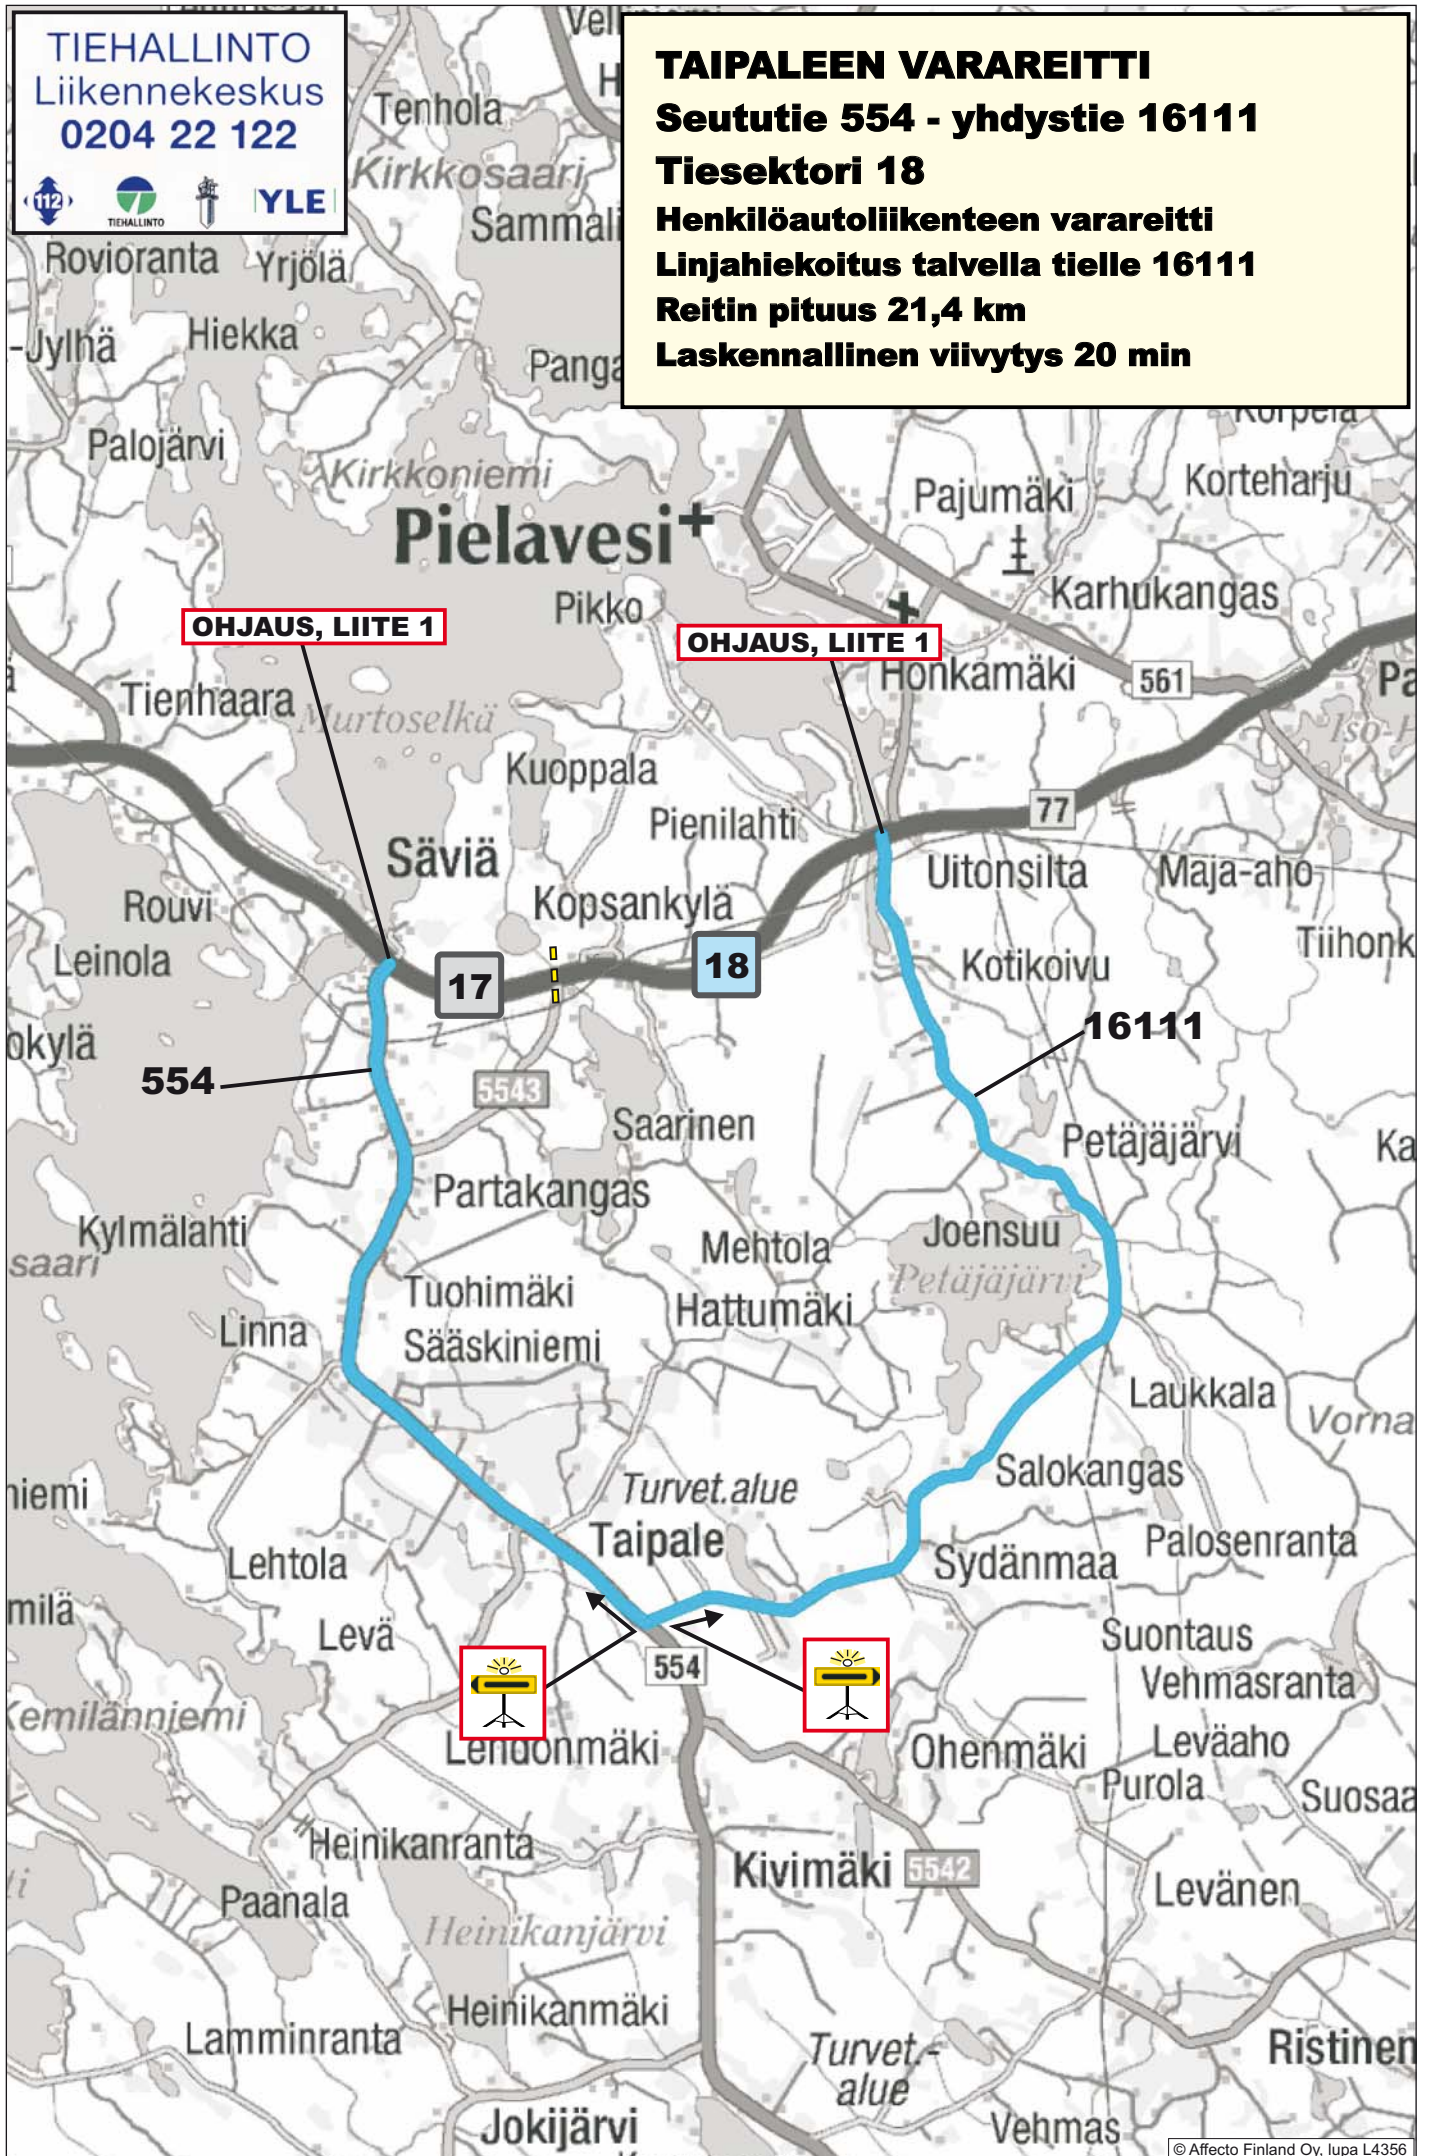

TIEHALLINTO
Liikennekeskus
0204 22 122

YLE

TAIPALEEN VARAREITTI
Seututie 554 - yhdystie 16111
Tiesektori 18
Henkilöautoliikenteen varareitti
Linjahiekoitus talvella tielle 16111
Reitin pituus 21,4 km
Laskennallinen viivytys 20 min

TIEHALLINTO
Liikennekeskus
0204 22 122

YLE

LAUKKALAN VARAREITTI
Seututie 560 - yhdystie 5613 -
yhdystie 5603 - seututie 561
Tiesektorit 14, 16, 18 - 19
Kaiken liikenteen varareitti
Linjahiekoitus talvella teille 5613, 5603
Reitin pituus 65,8 km
Laskennallinen viivytys 60 min

OHJAUS, LIITE 1

OHJAUS, LIITE 1