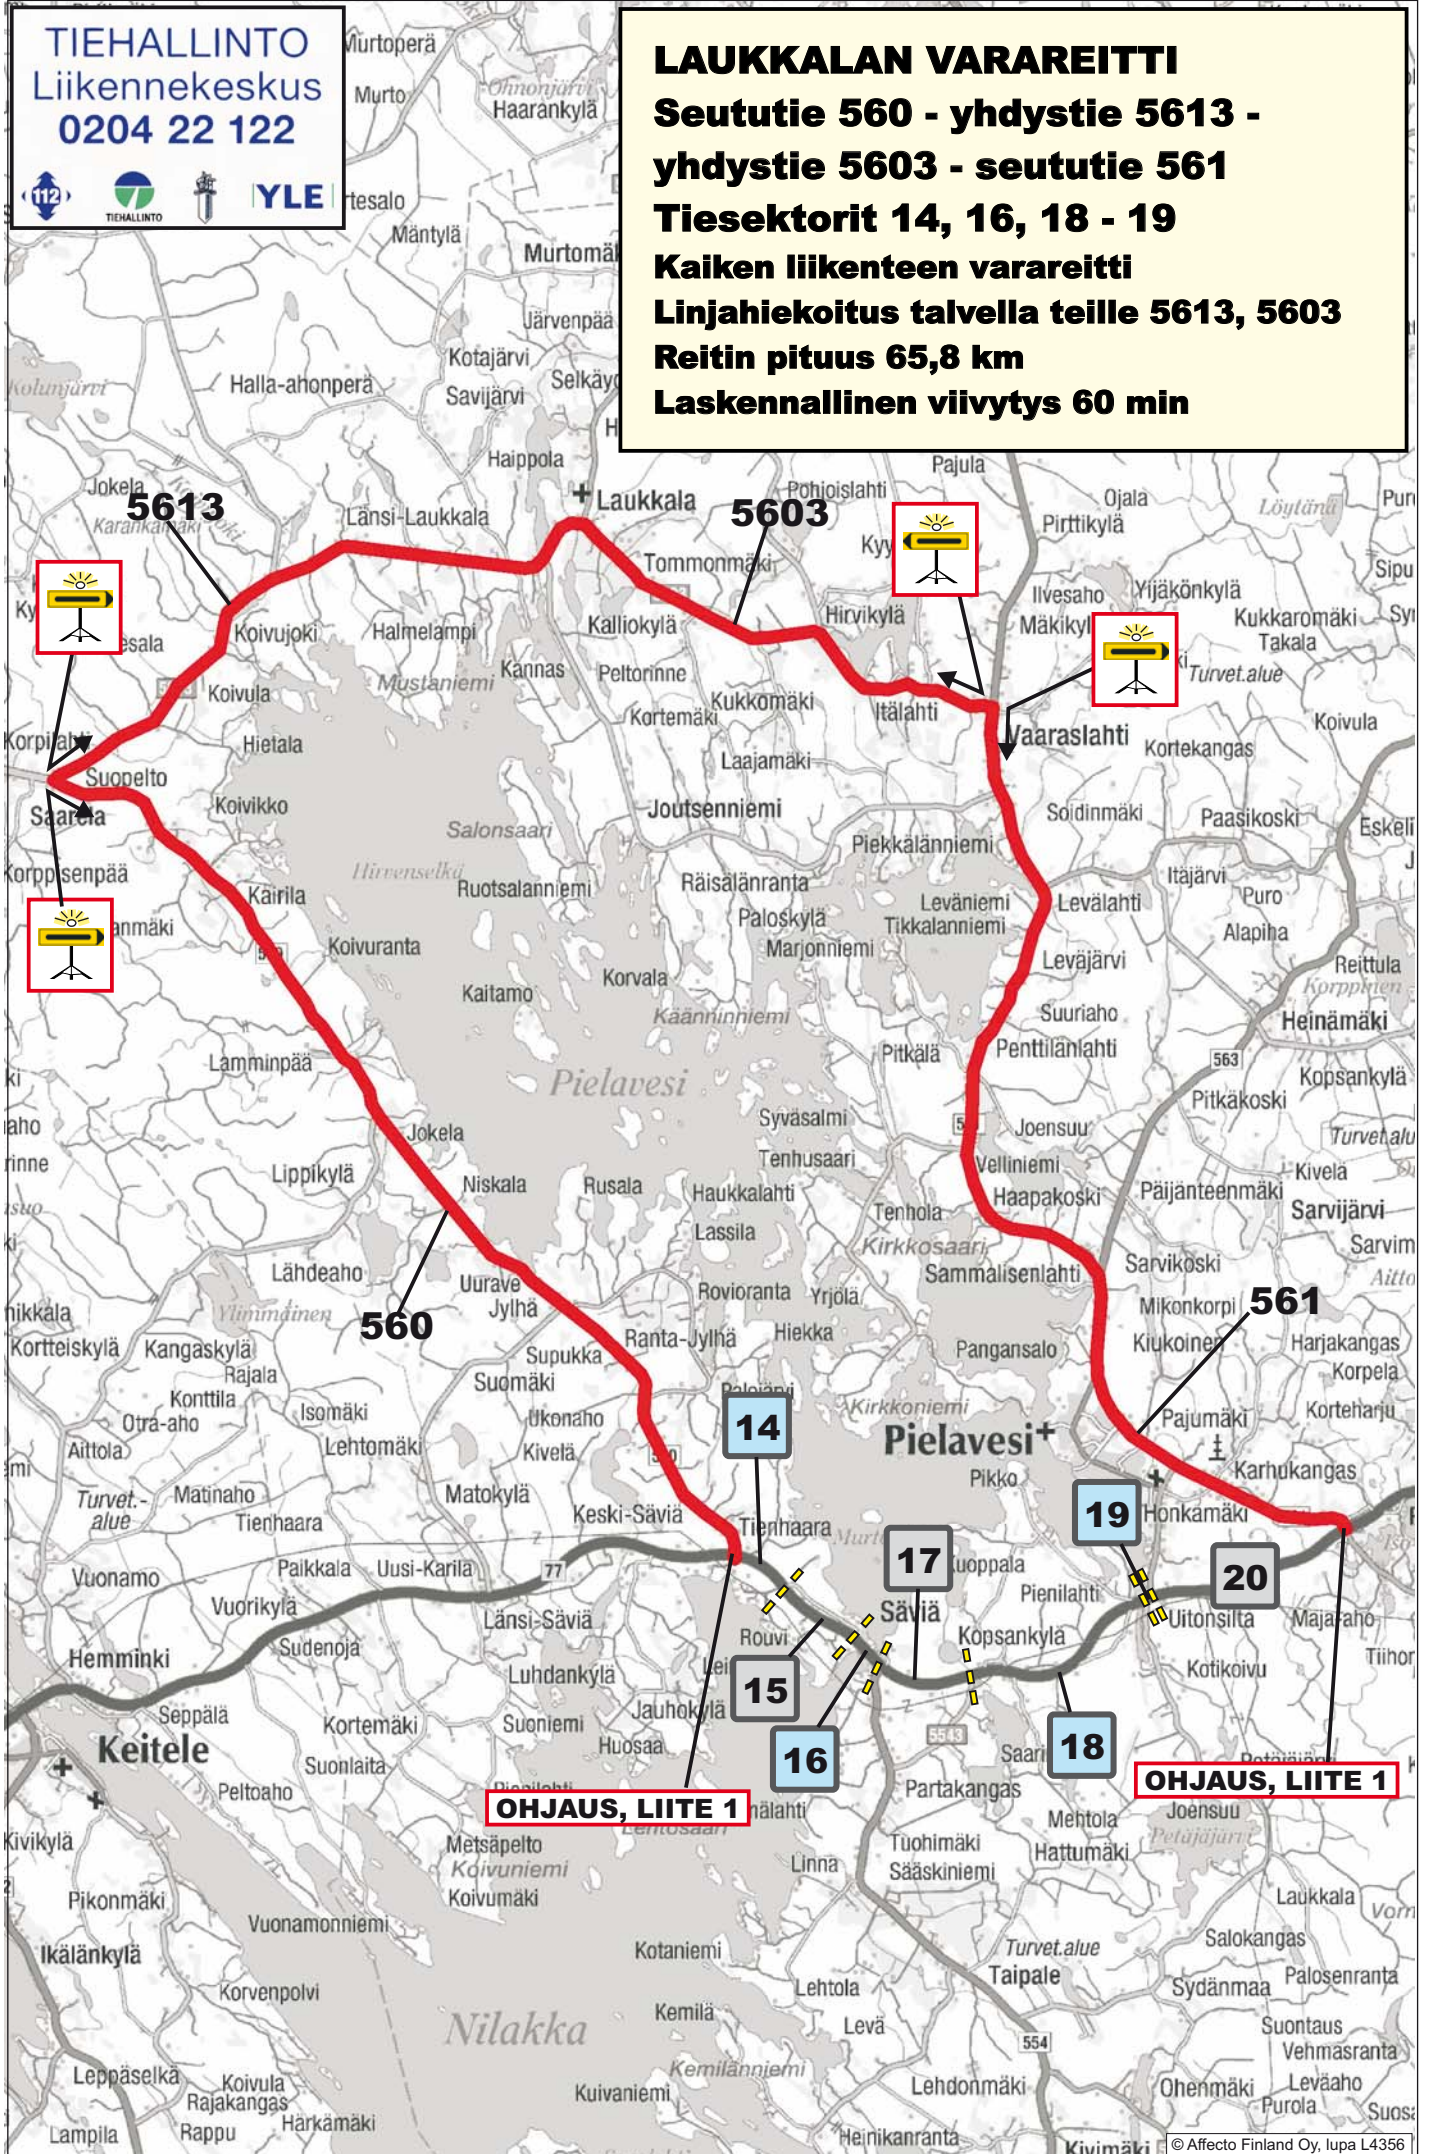

TIEHALLINTO
Liikennekeskus
0204 22 122

YLE

LAUKKALAN VARAREITTI
Seututie 560 - yhdystie 5613 -
yhdystie 5603 - seututie 561
Tiesektorit 14, 16, 18 - 19
Kaiken liikenteen varareitti
Linjahiekoitus talvella teille 5613, 5603
Reitin pituus 65,8 km
Laskennallinen viivytys 60 min

OHJAUS, LIITE 1

OHJAUS, LIITE 1