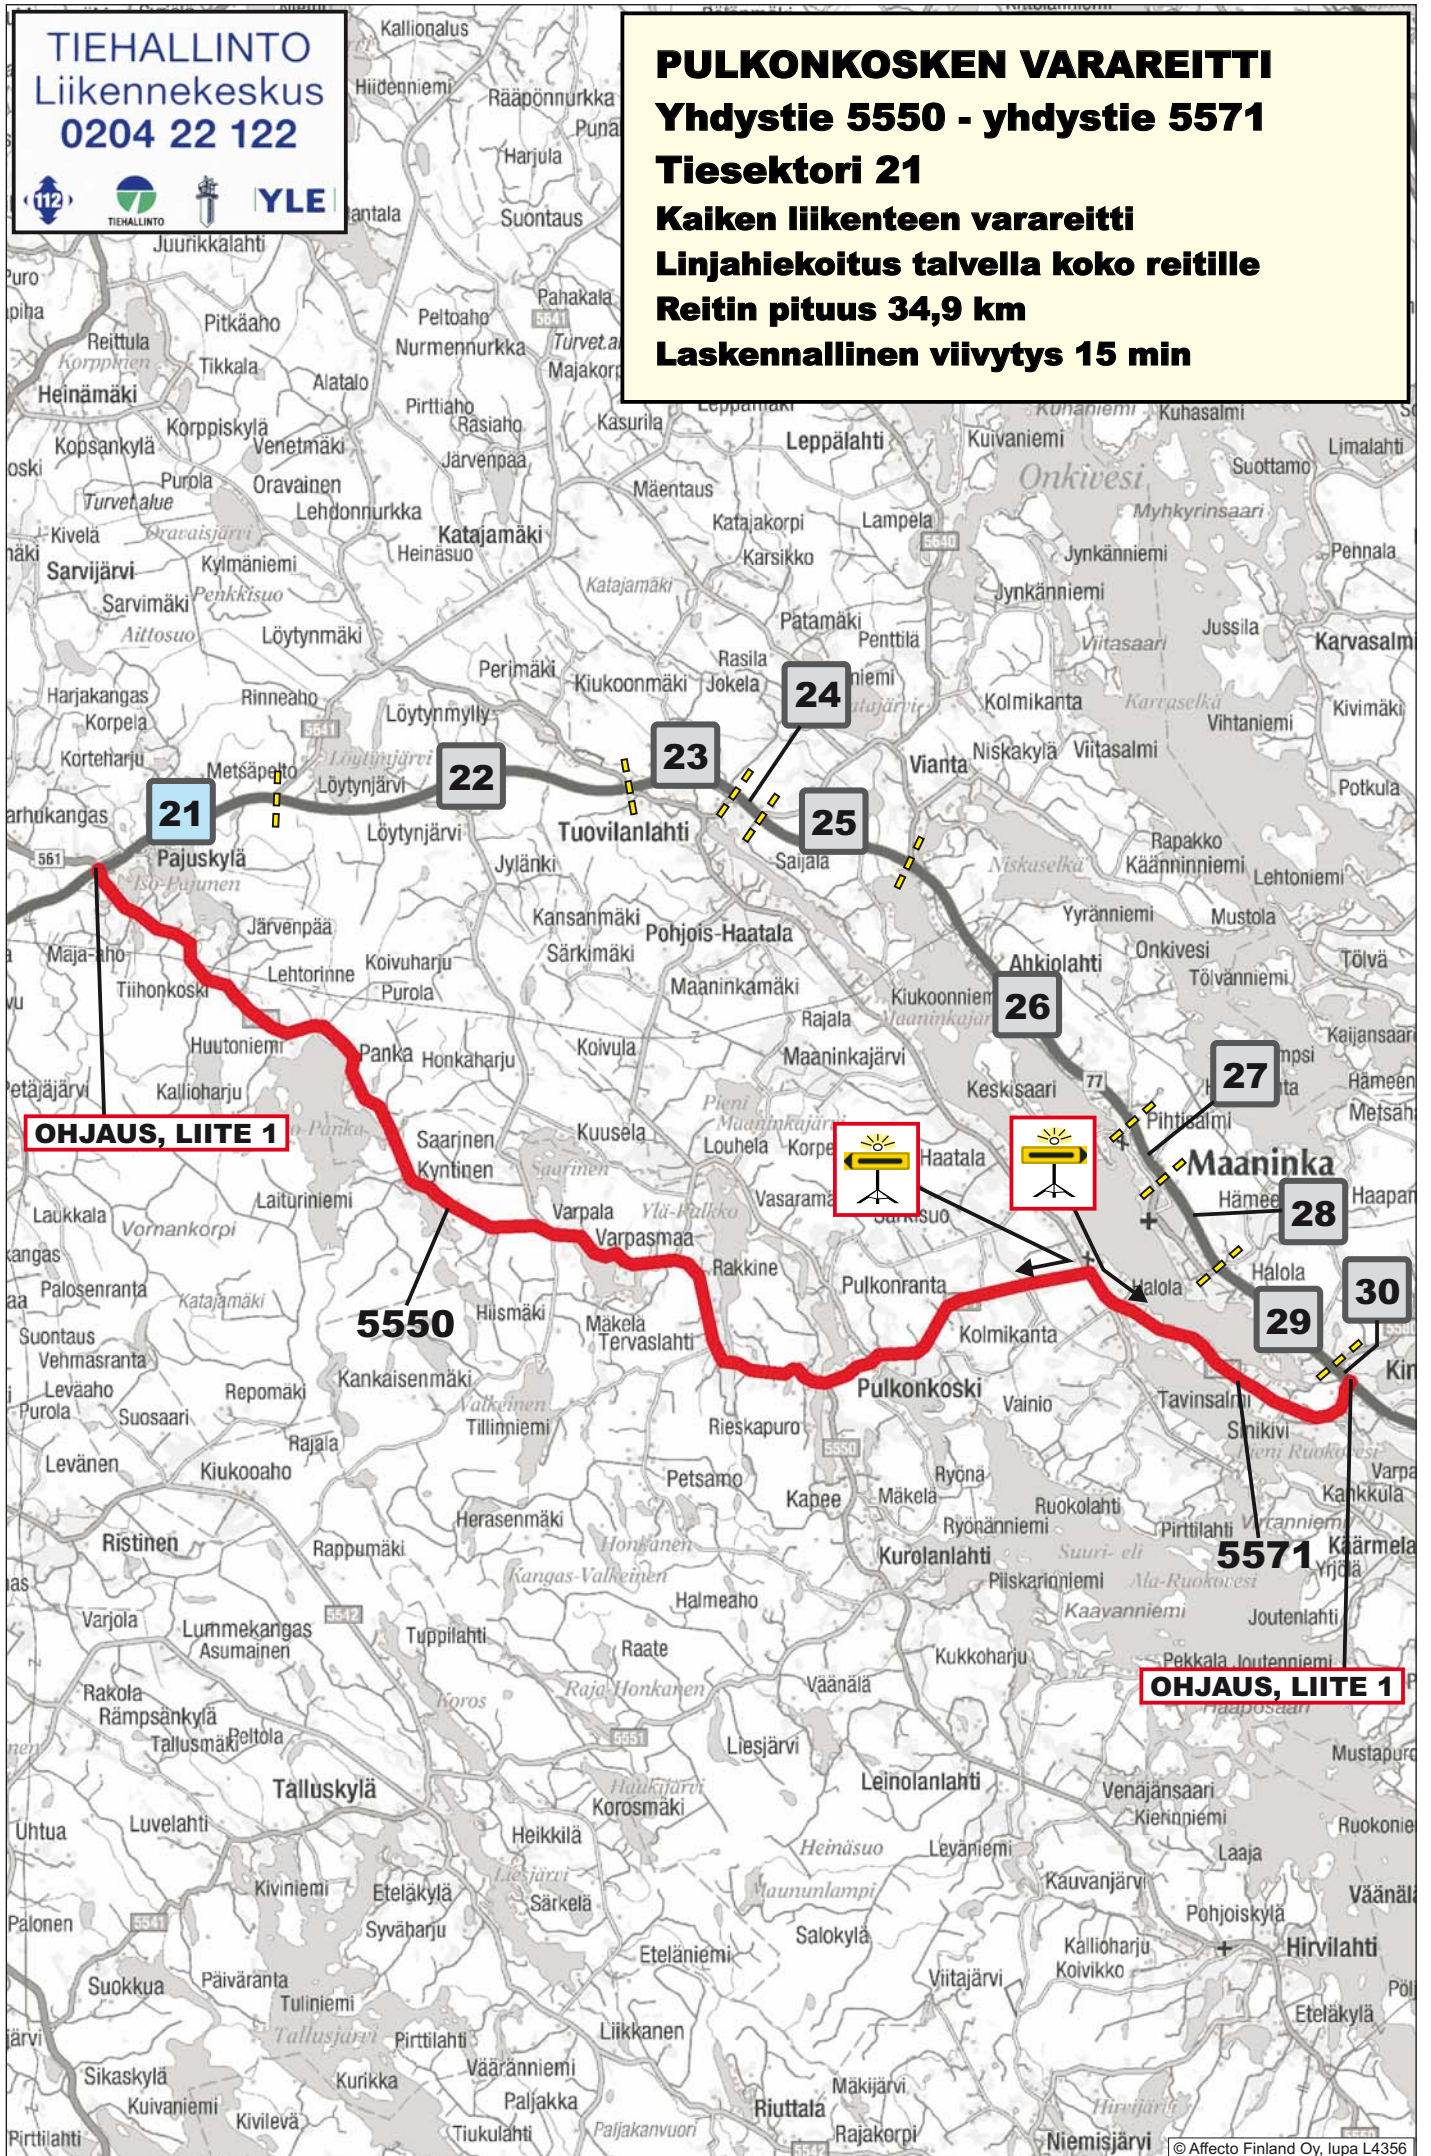

TIEHALLINTO
Liikennekeskus
0204 22 122

YLE

PULKONKOSKEN VARAREITTI
Yhdystie 5550 - yhdystie 5571
Tiesektori 21
Kaiken liikenteen varareitti
Linjahiekoitus talvella koko reitille
Reitin pituus 34,9 km
Laskennallinen viivytys 15 min

OHJAUS, LIITE 1

OHJAUS, LIITE 1