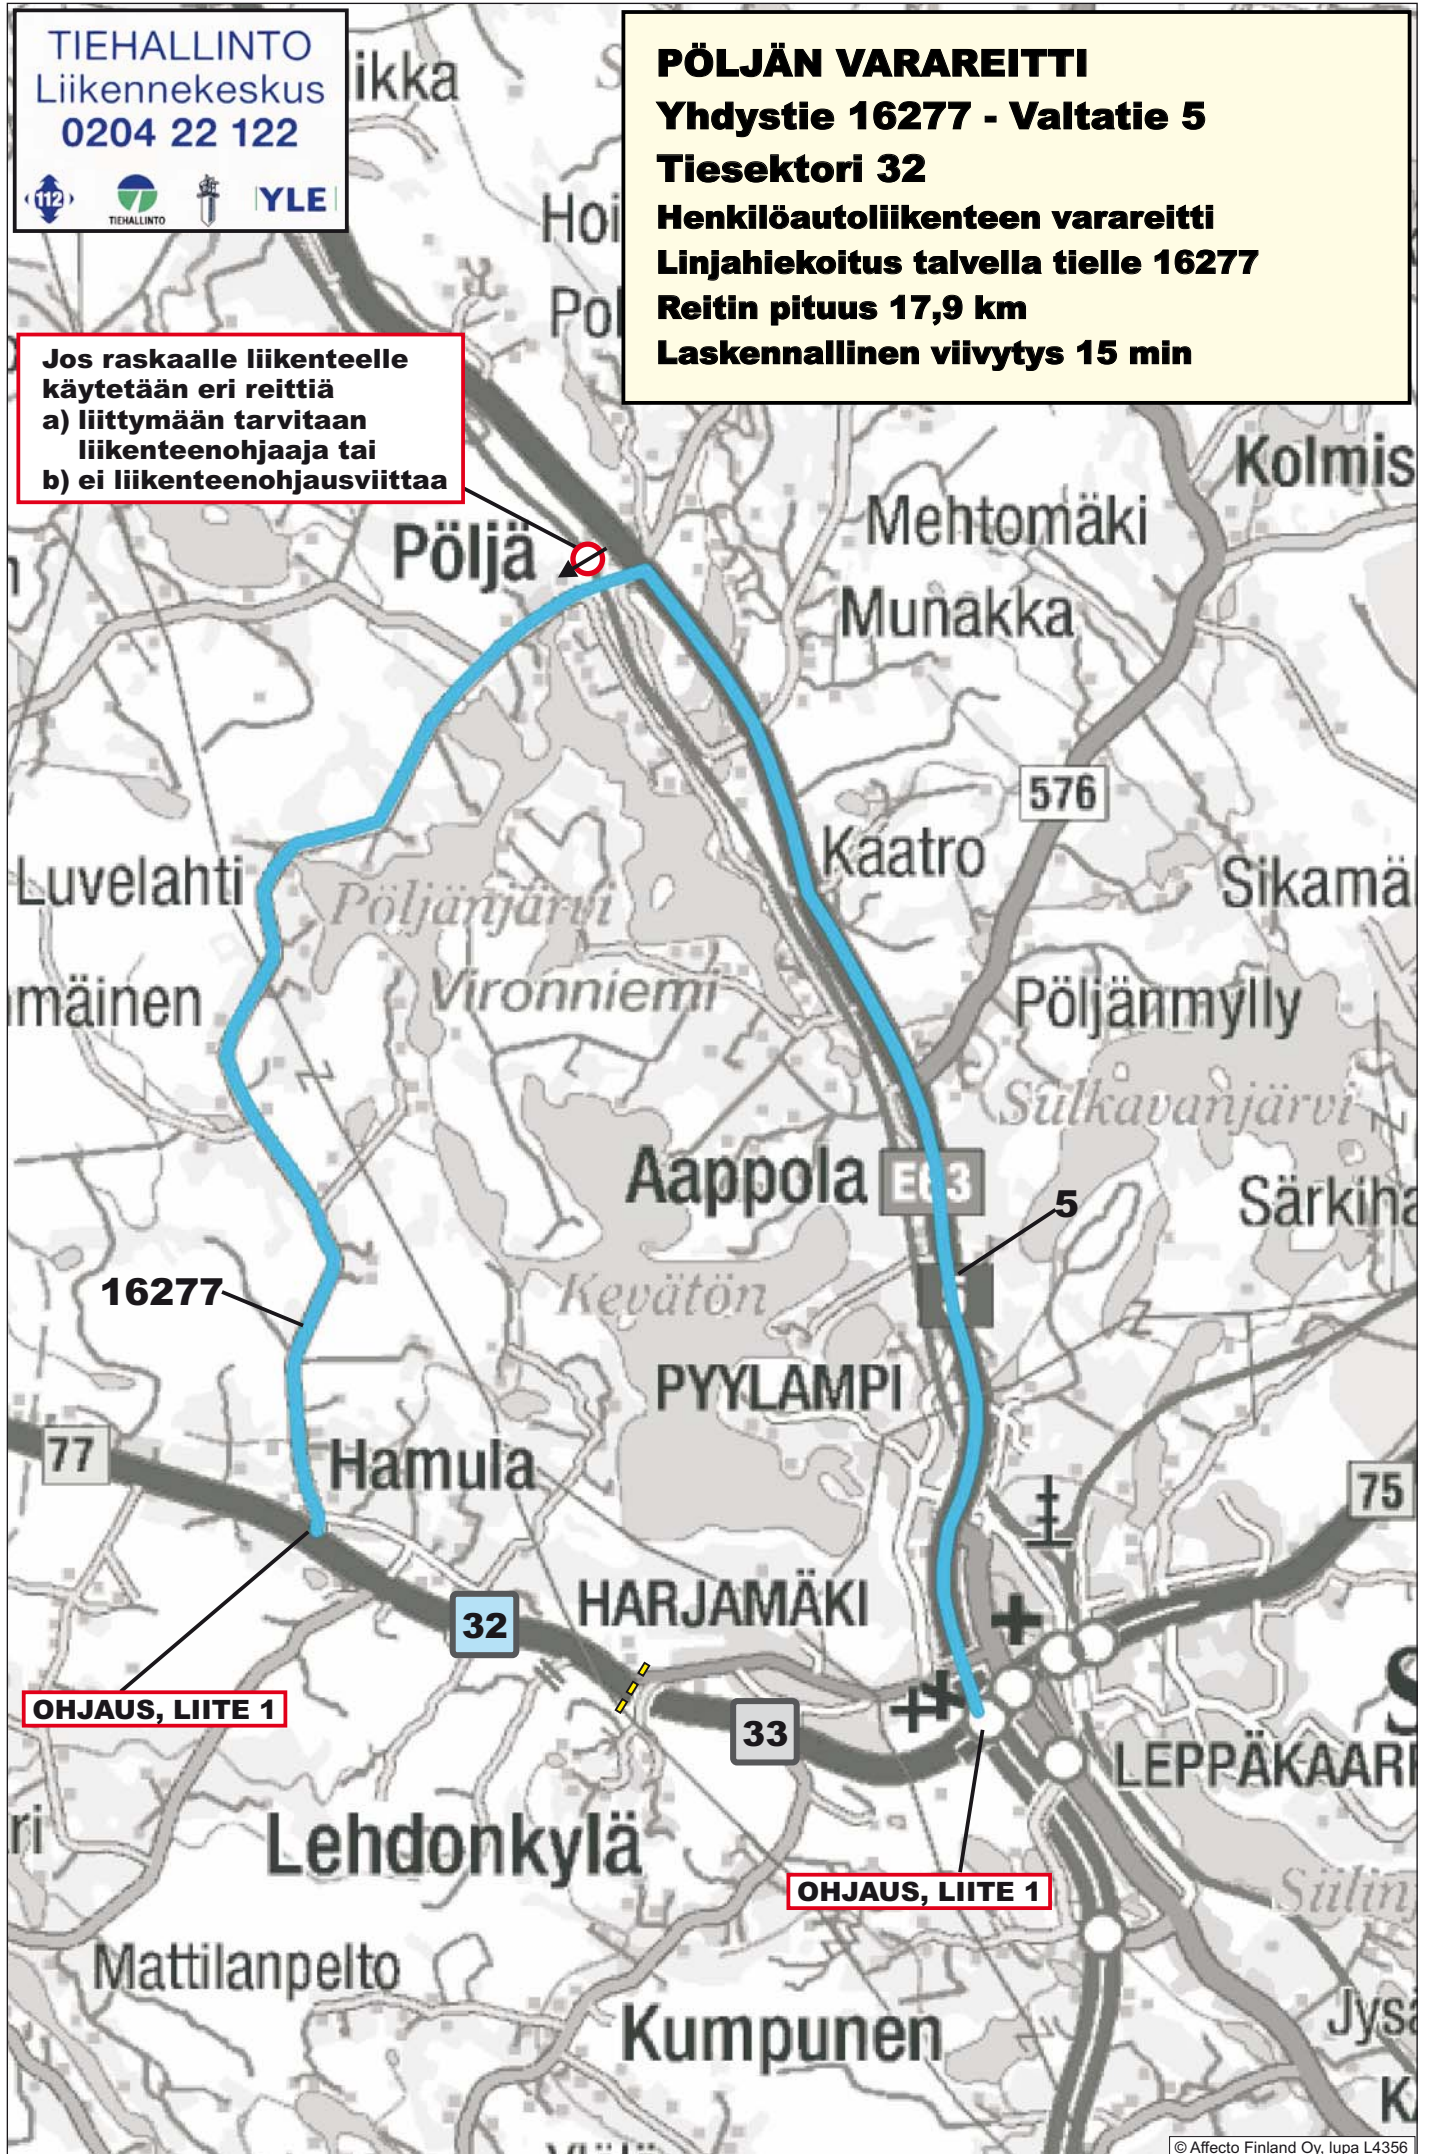

TIEHALLINTO
Liikennekeskus
0204 22 122

PÖLJÄN VARAREITTI
Yhdystie 16277 - Valtatie 5
Tiesektori 32

Henkilöautoliikenteen varareitti
Linjahiekoitus talvella tielle 16277
Reitin pituus 17,9 km
Laskennallinen viivytys 15 min

Jos raskaalle liikenteelle
käytetään eri reittiä
a) liittymään tarvitaan
liikenteenohjaaja tai
b) ei liikenteenohjausviittaa

TIEHALLINTO
Liikennekeskus
0204 22 122

ALAPITKÄN VARAREITTI

Yhdystie 5580 - valtatie 5

Tiesektorit 30 - 32

Kaiken liikenteen varareitti

Linjahiekoitus talvella tielle 5580

Reitin pituus 28,4 km

Laskennallinen viivytys 15 min