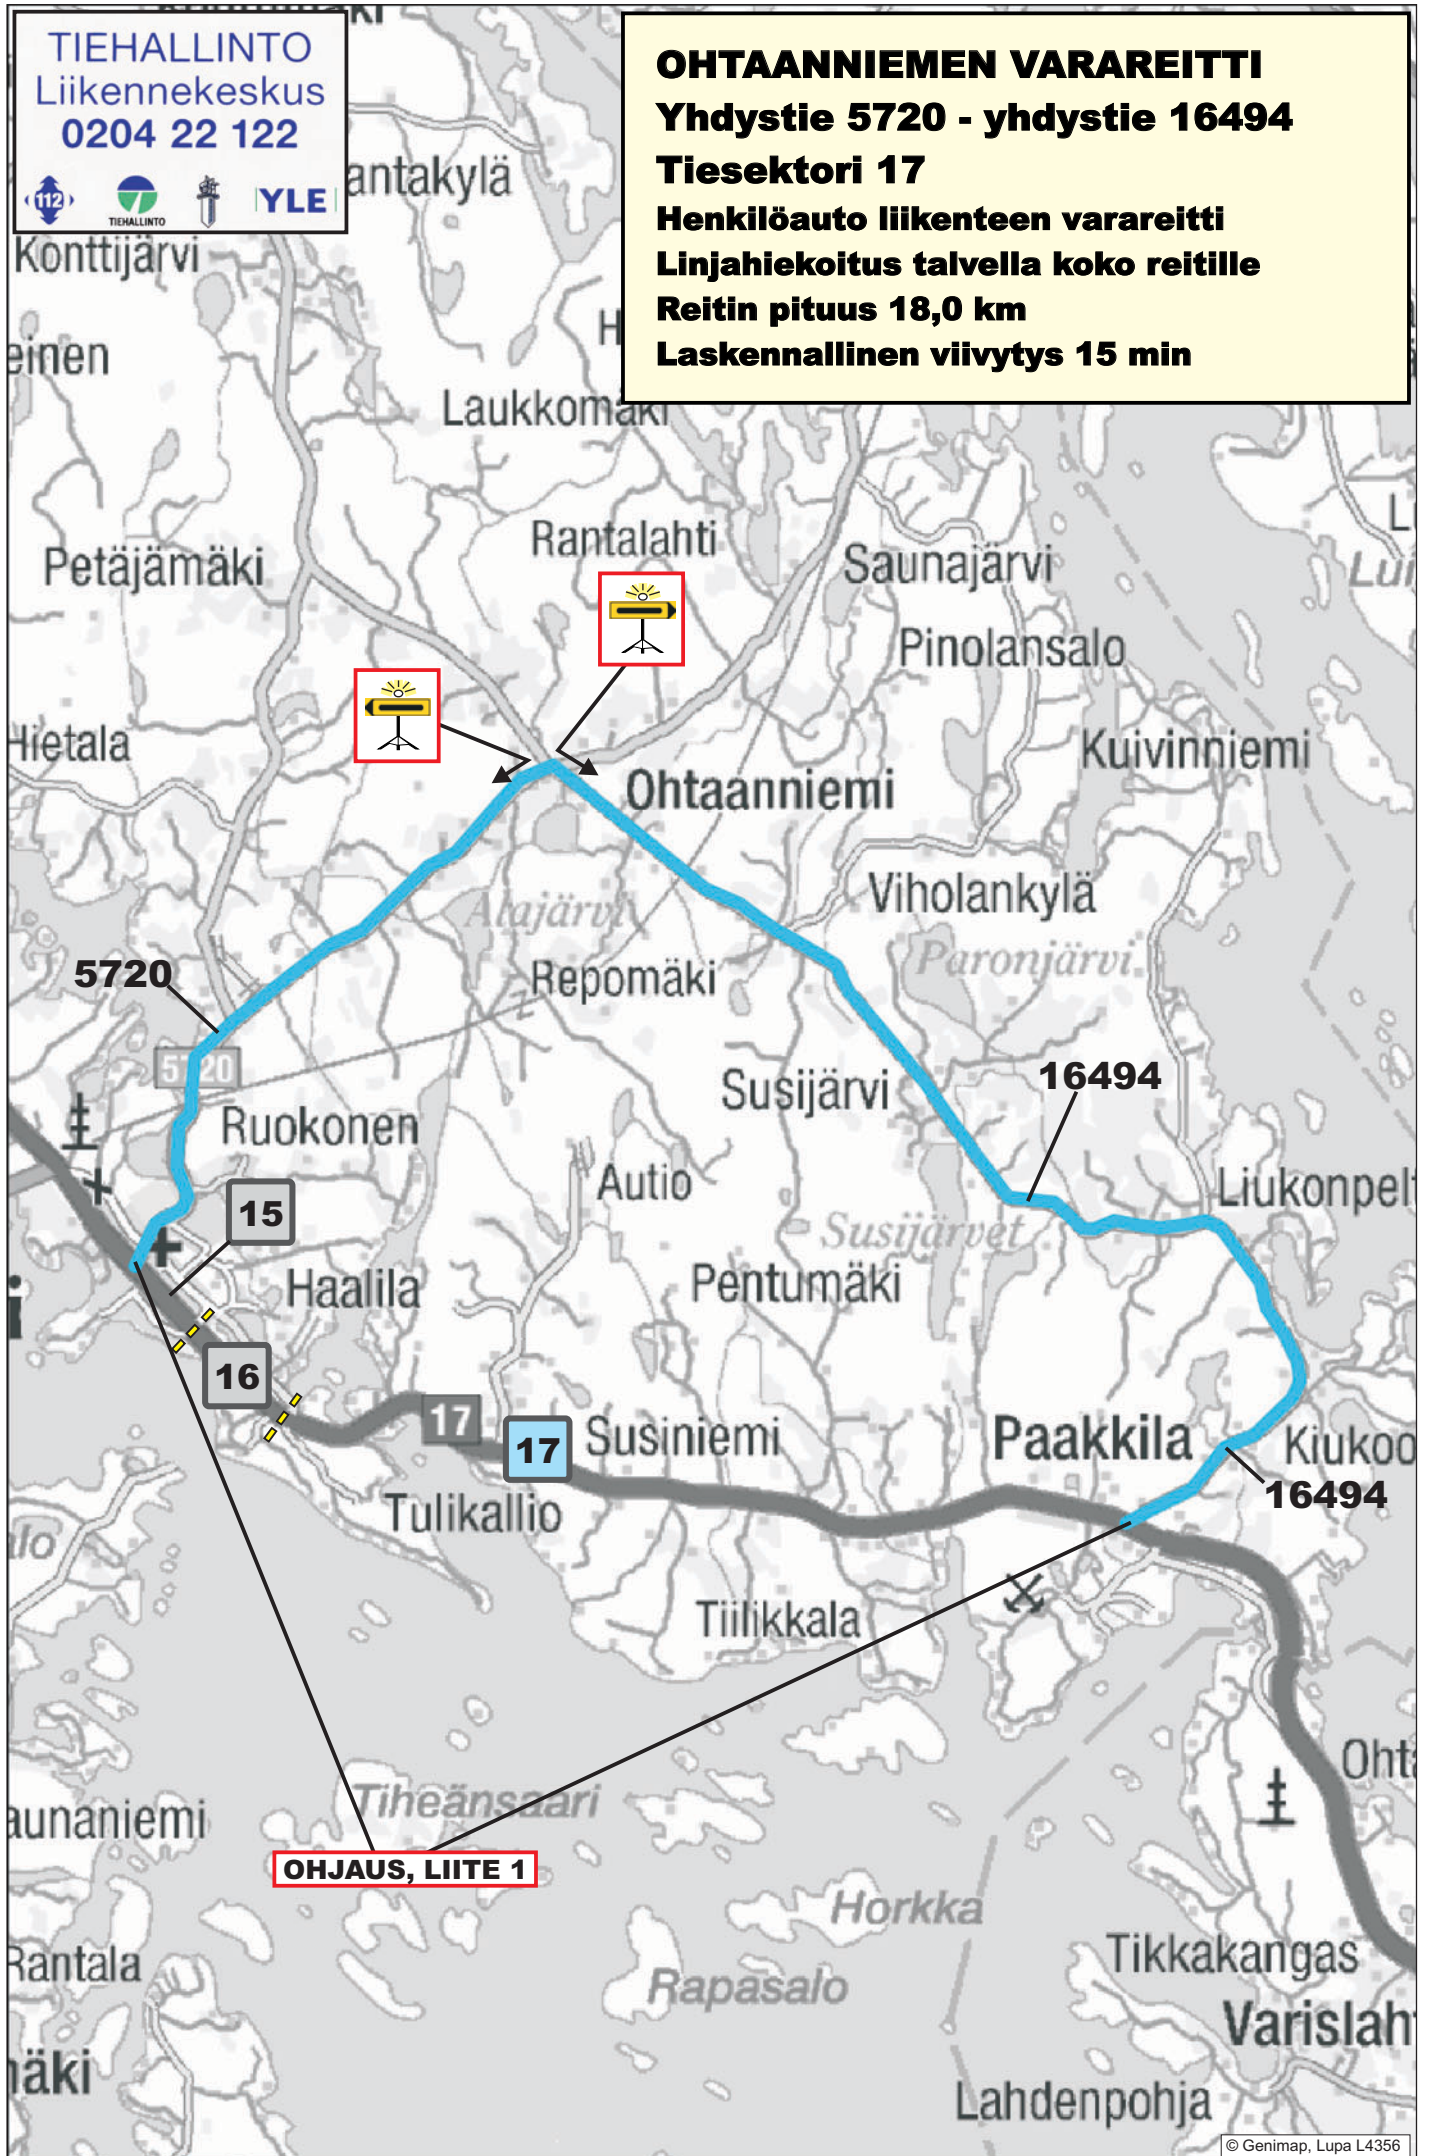

TIEHALLINTO
Liikennekeskus
0204 22 122

OHTAANNIEMEN VARAREITTI
Yhdystie 5720 - yhdystie 16494
Tiesektori 17

Henkilöauto liikenteen varareitti
Linjahiekoitus talvella koko reitille
Reitin pituus 18,0 km
Laskennallinen viivytys 15 min

OHJAUS, LIITE 1