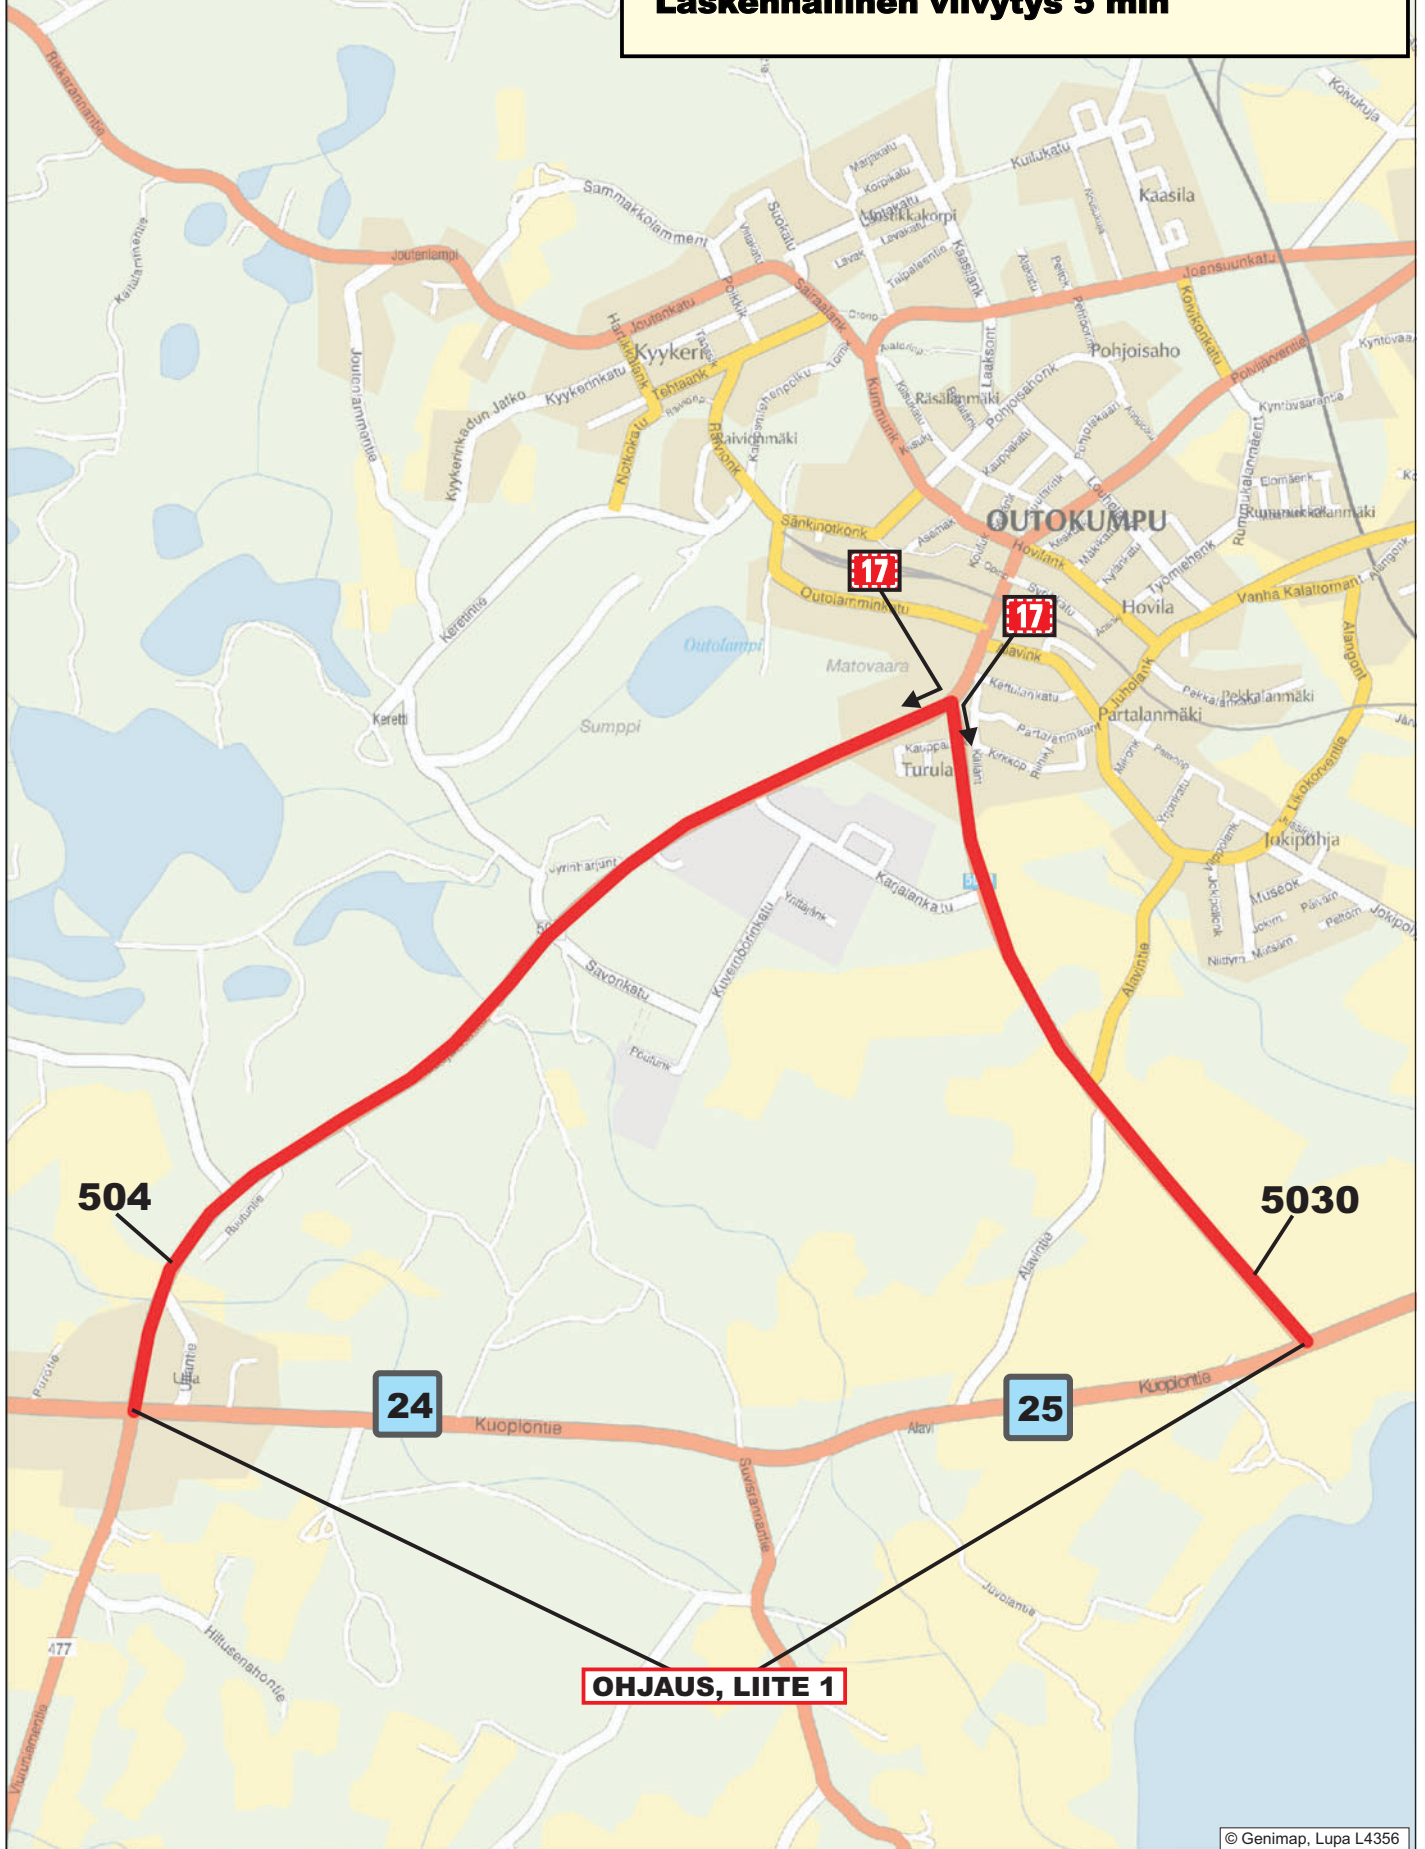

TIEHALLINTO
Liikennekeskus
0204 22 122

YLE

TURULAN VARAREITTI
Seututie 504 - yhdystie 5030
Tiesektorit 24 - 25
Kaiken liikenteen varareitti
Reitin pituus 6,1 km
Laskennallinen viivytys 5 min

OHJAUS, LIITE 1