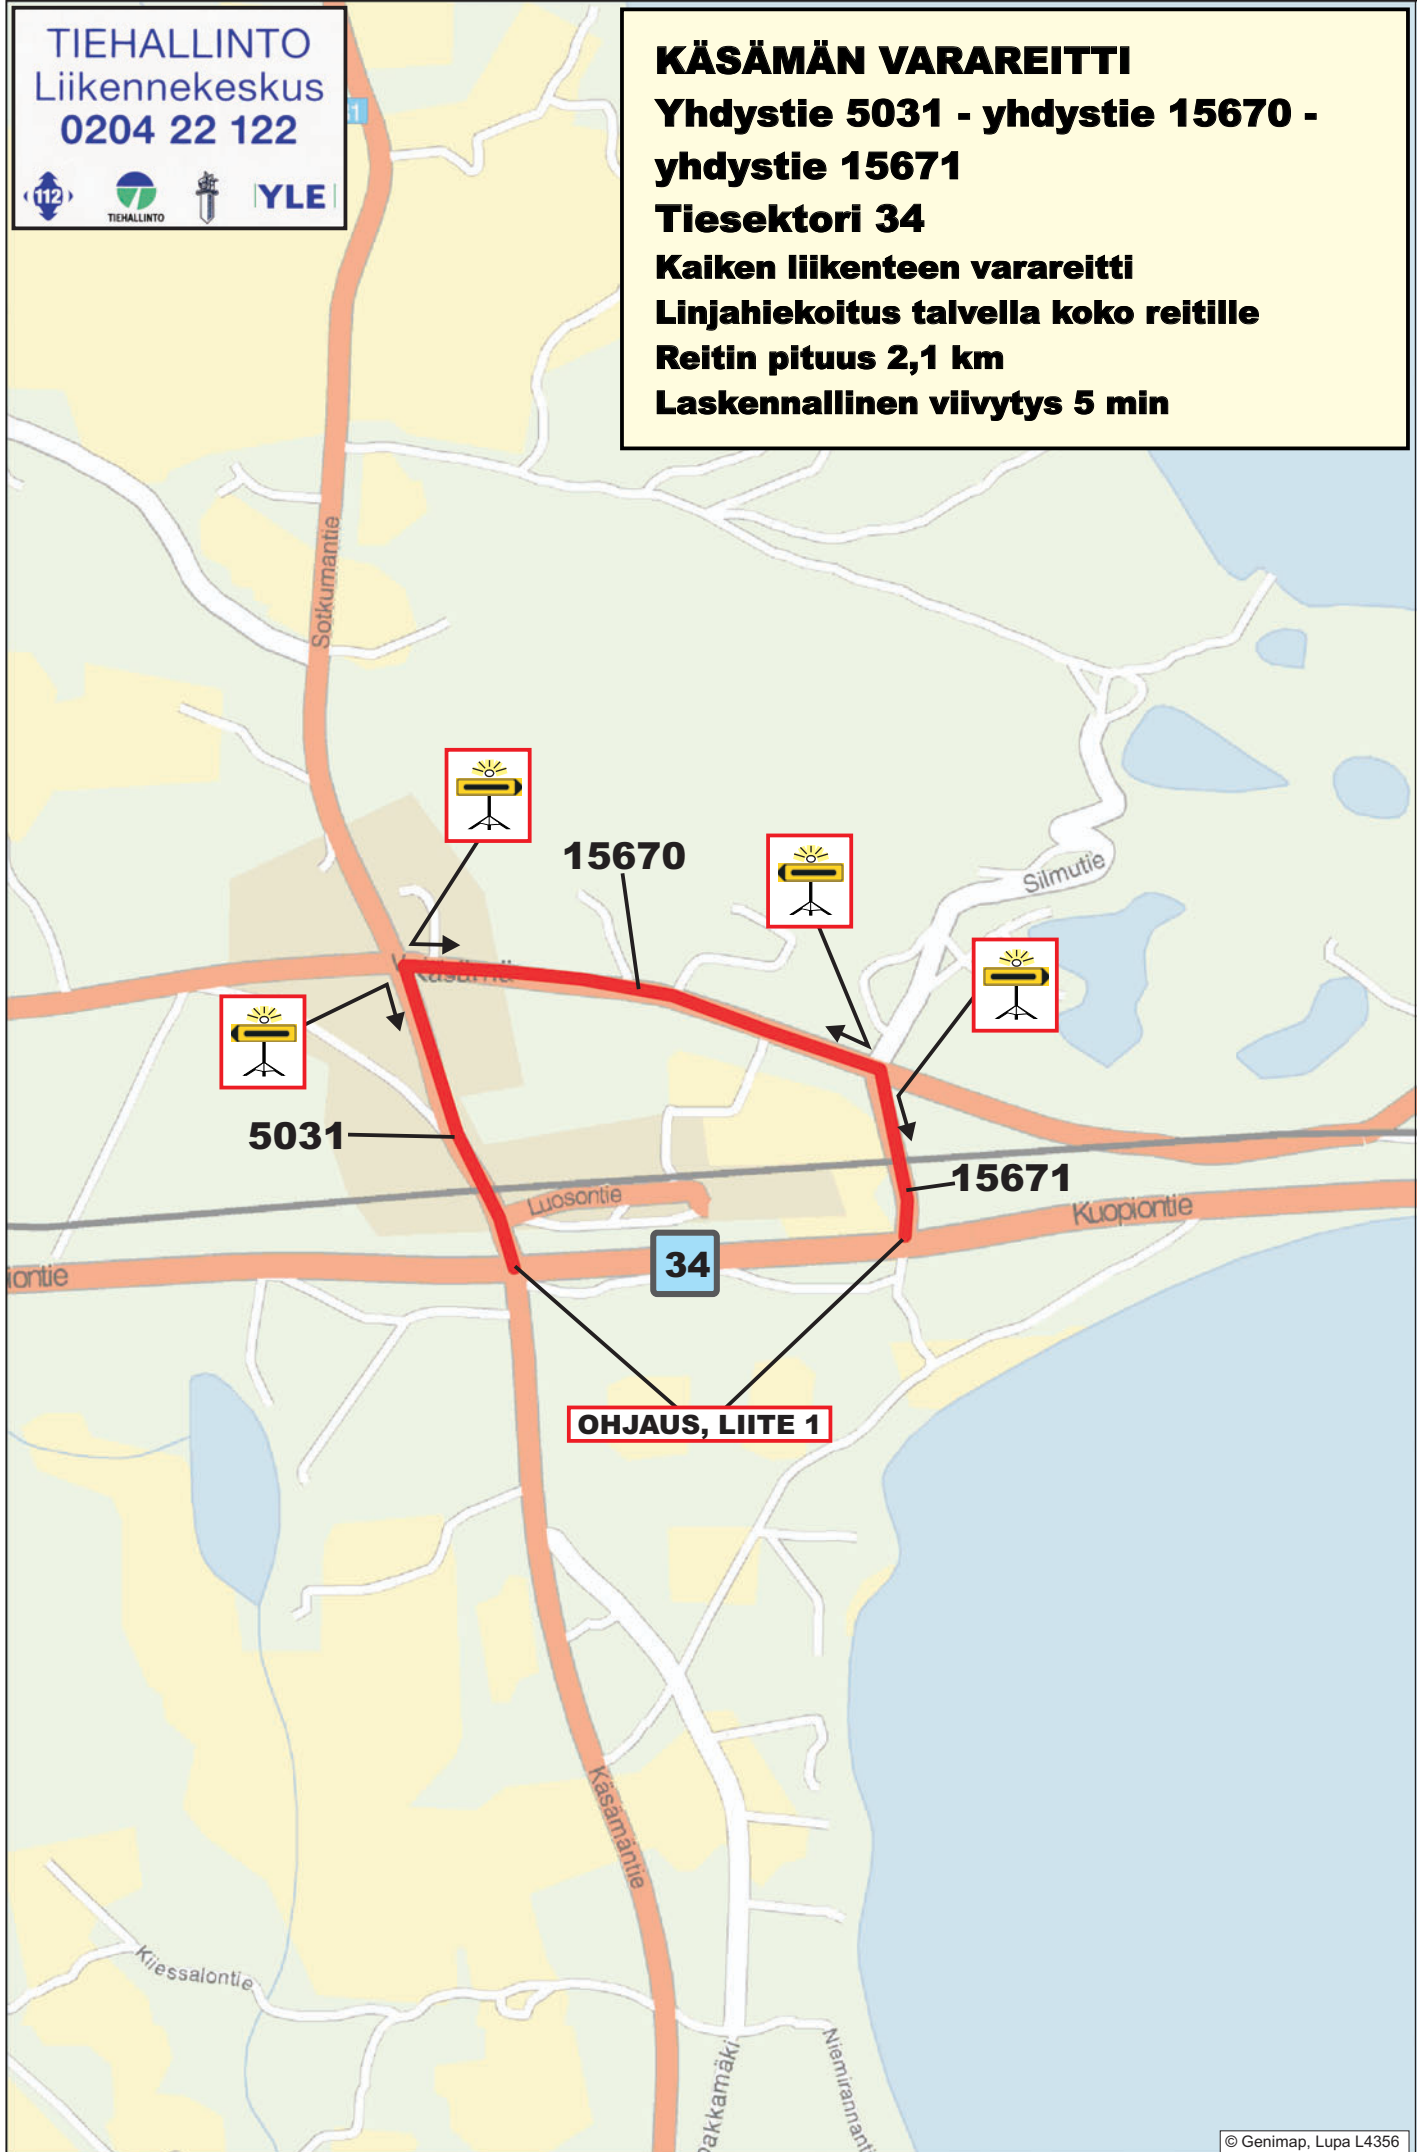

TIEHALLINTO
Liikennekeskus
0204 22 122

YLE

KÄSÄMÄN VARAREITTI

Yhdystie 5031 - yhdystie 15670 -
yhdystie 15671

Tiesektori 34

Kaiken liikenteen varareitti

Linjahiekoitus talvella koko reitille

Reitin pituus 2,1 km

Laskennallinen viivytys 5 min

OHJAUS, LIITE 1