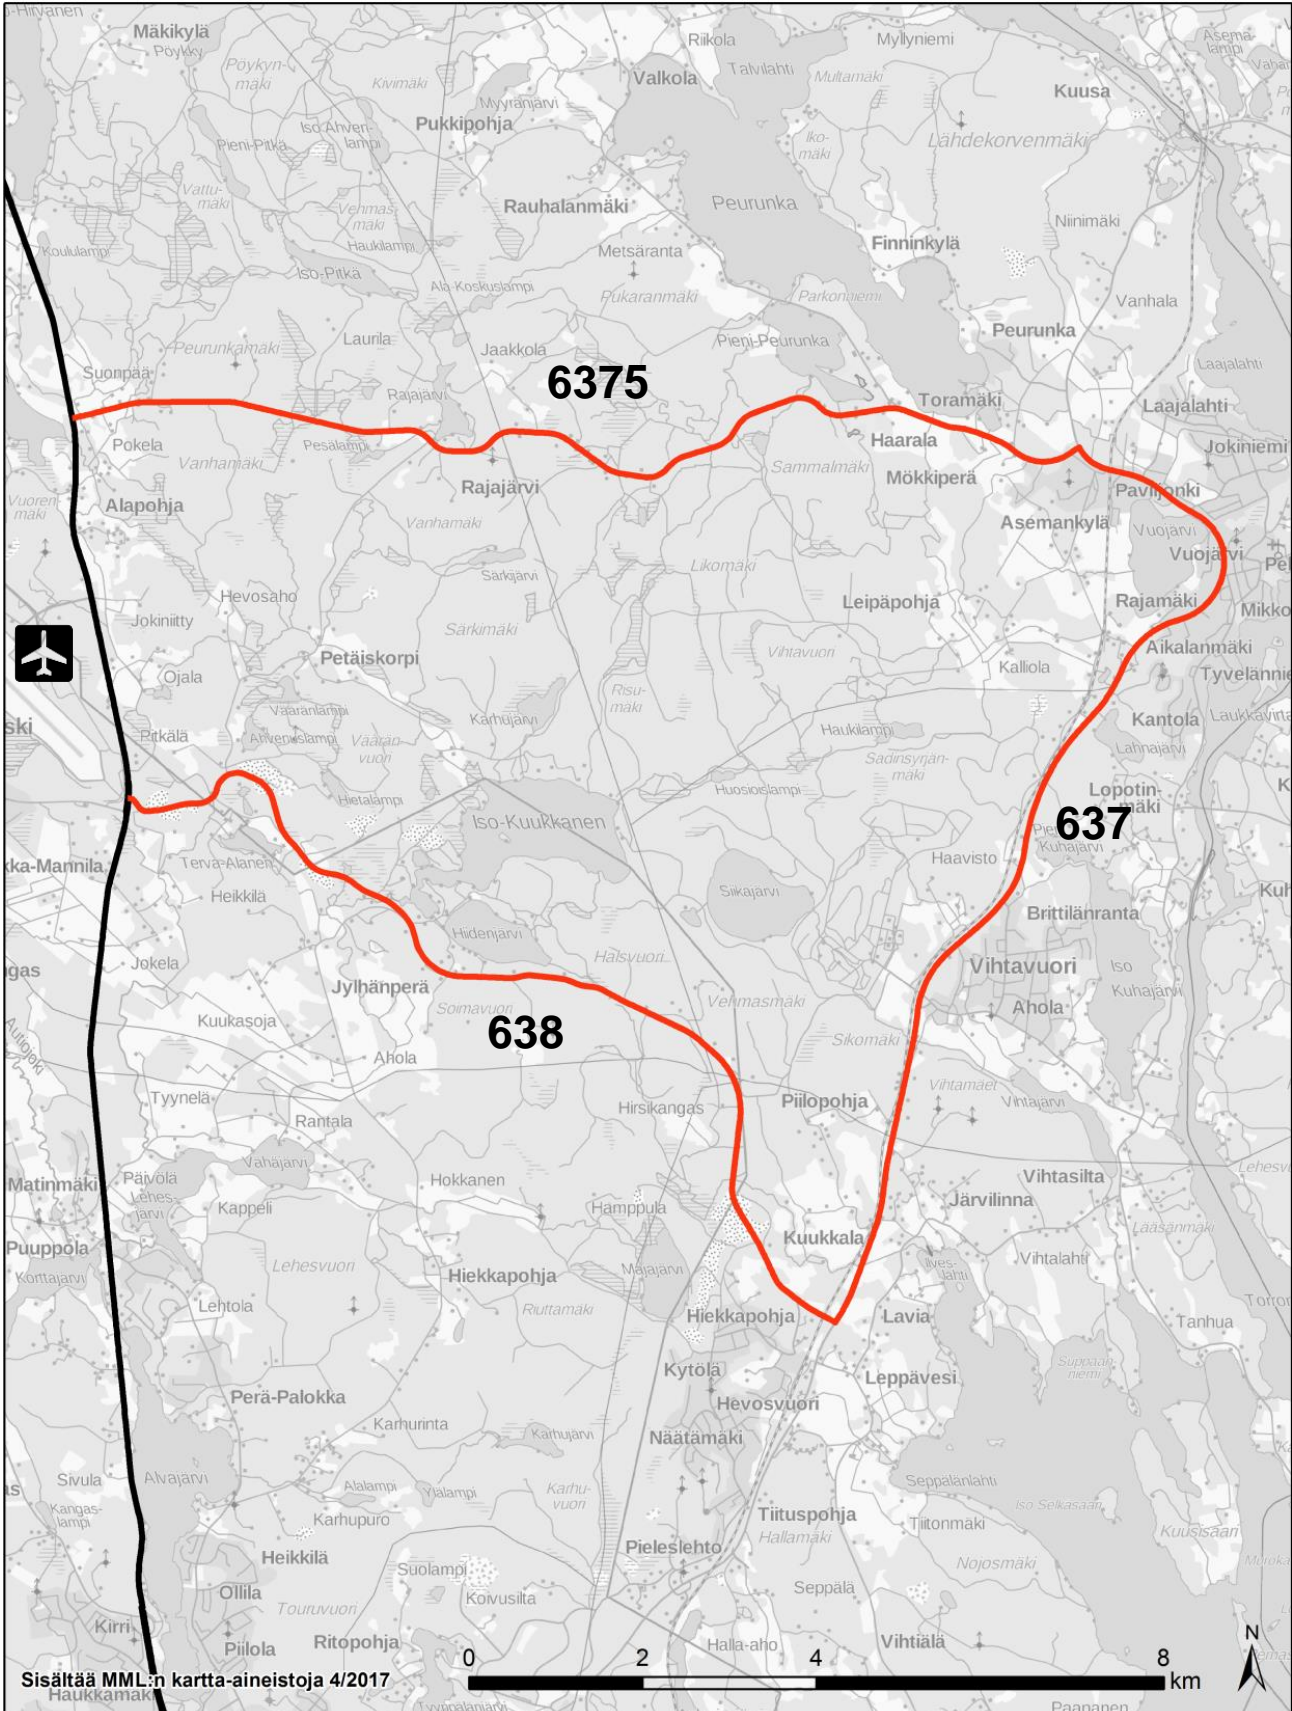

Varareitti 21 Valtatie 4, KESELY	Tikkakoski	0000409021
1. lk	Soveltuu kaikelle liikenteelle	Pituus 37,0 km
Tie 638 – tie 637 – tie 6375		

Sisältää MML:n kartta-aineistoja 4/2017