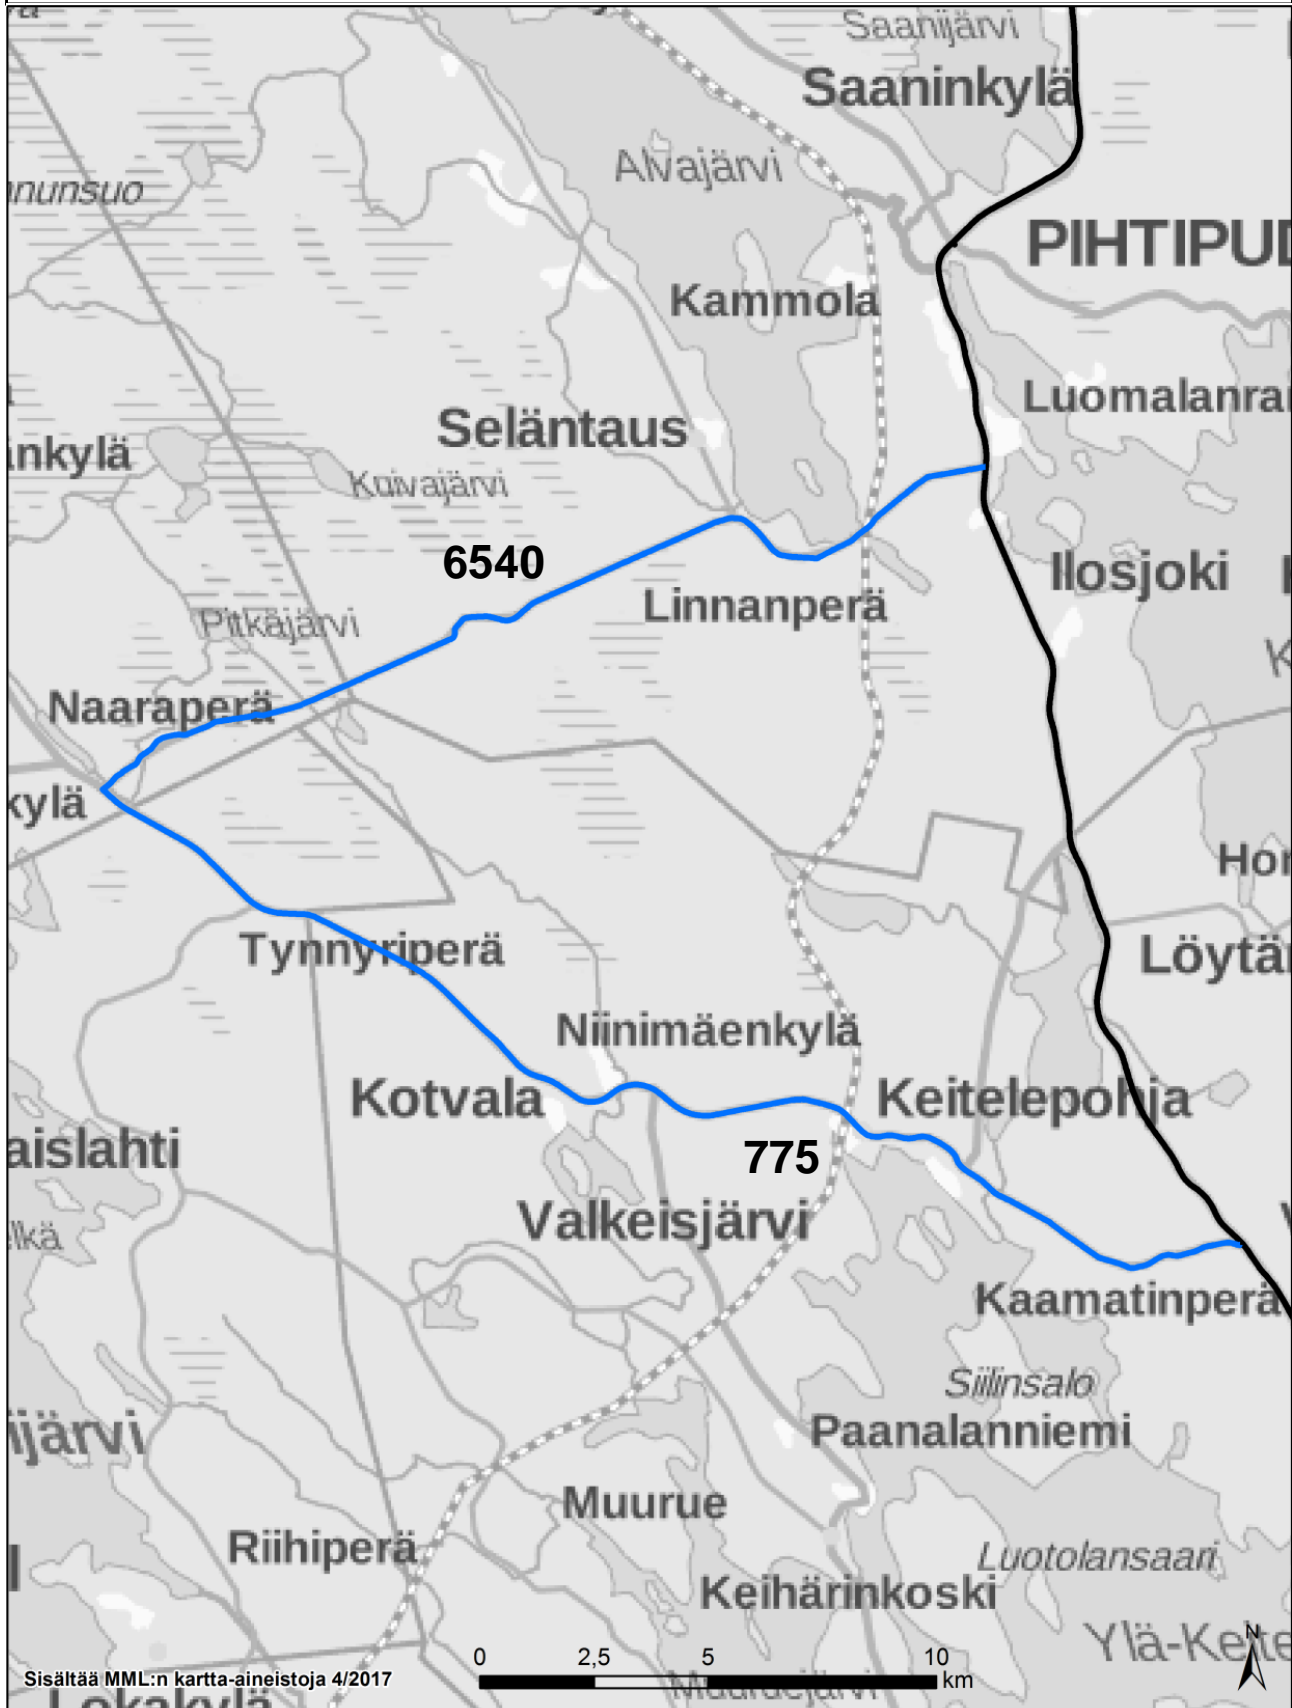

Varareitti 204 Valtatie 4, KESELY	Keitelelohja-Pihtipudas	0000409204
2. lk	Ei sovellu raskaalle liikenteelle talvikeleissä	Pituus 50,8 km
Tie 775 – tie 6540		

Sisältää MML:n kartta-aineistoja 4/2017