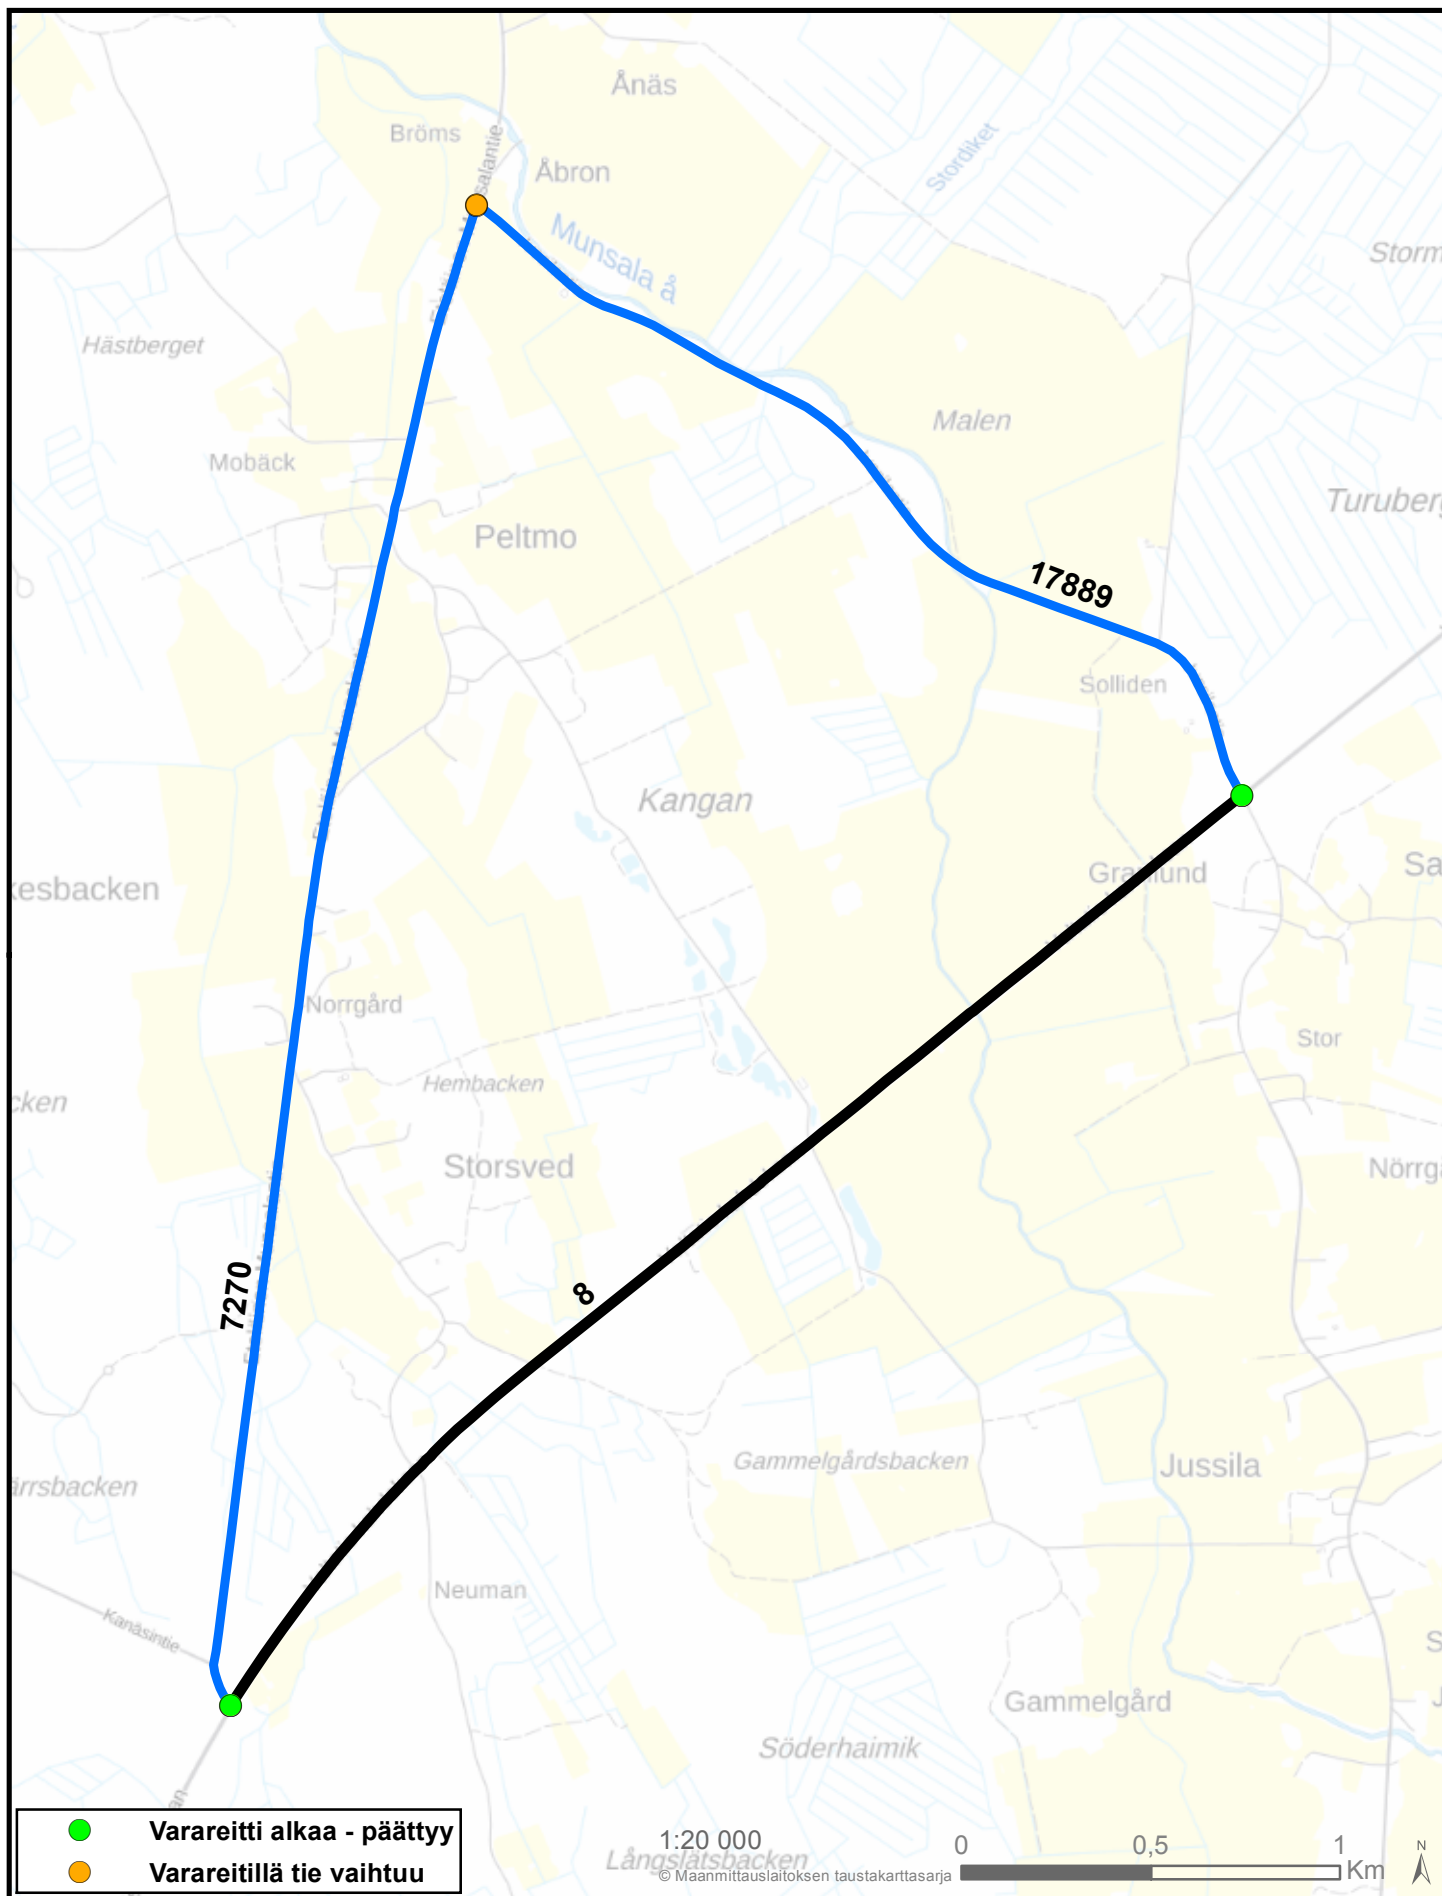

VARAREITTI 810340

VÄLILLÄ 8 / 316/0 - 317/0

LUOKKA 2

STORSVED - SANDÅS

- Varareitti alkaa - päättyy
- Varareitillä tie vaihtuu

- Päätie
- 2. Ik- Soveltuu varareitiksi rajoituksin

Raskas etelään. Pohjoiseen menevät reitti 810345