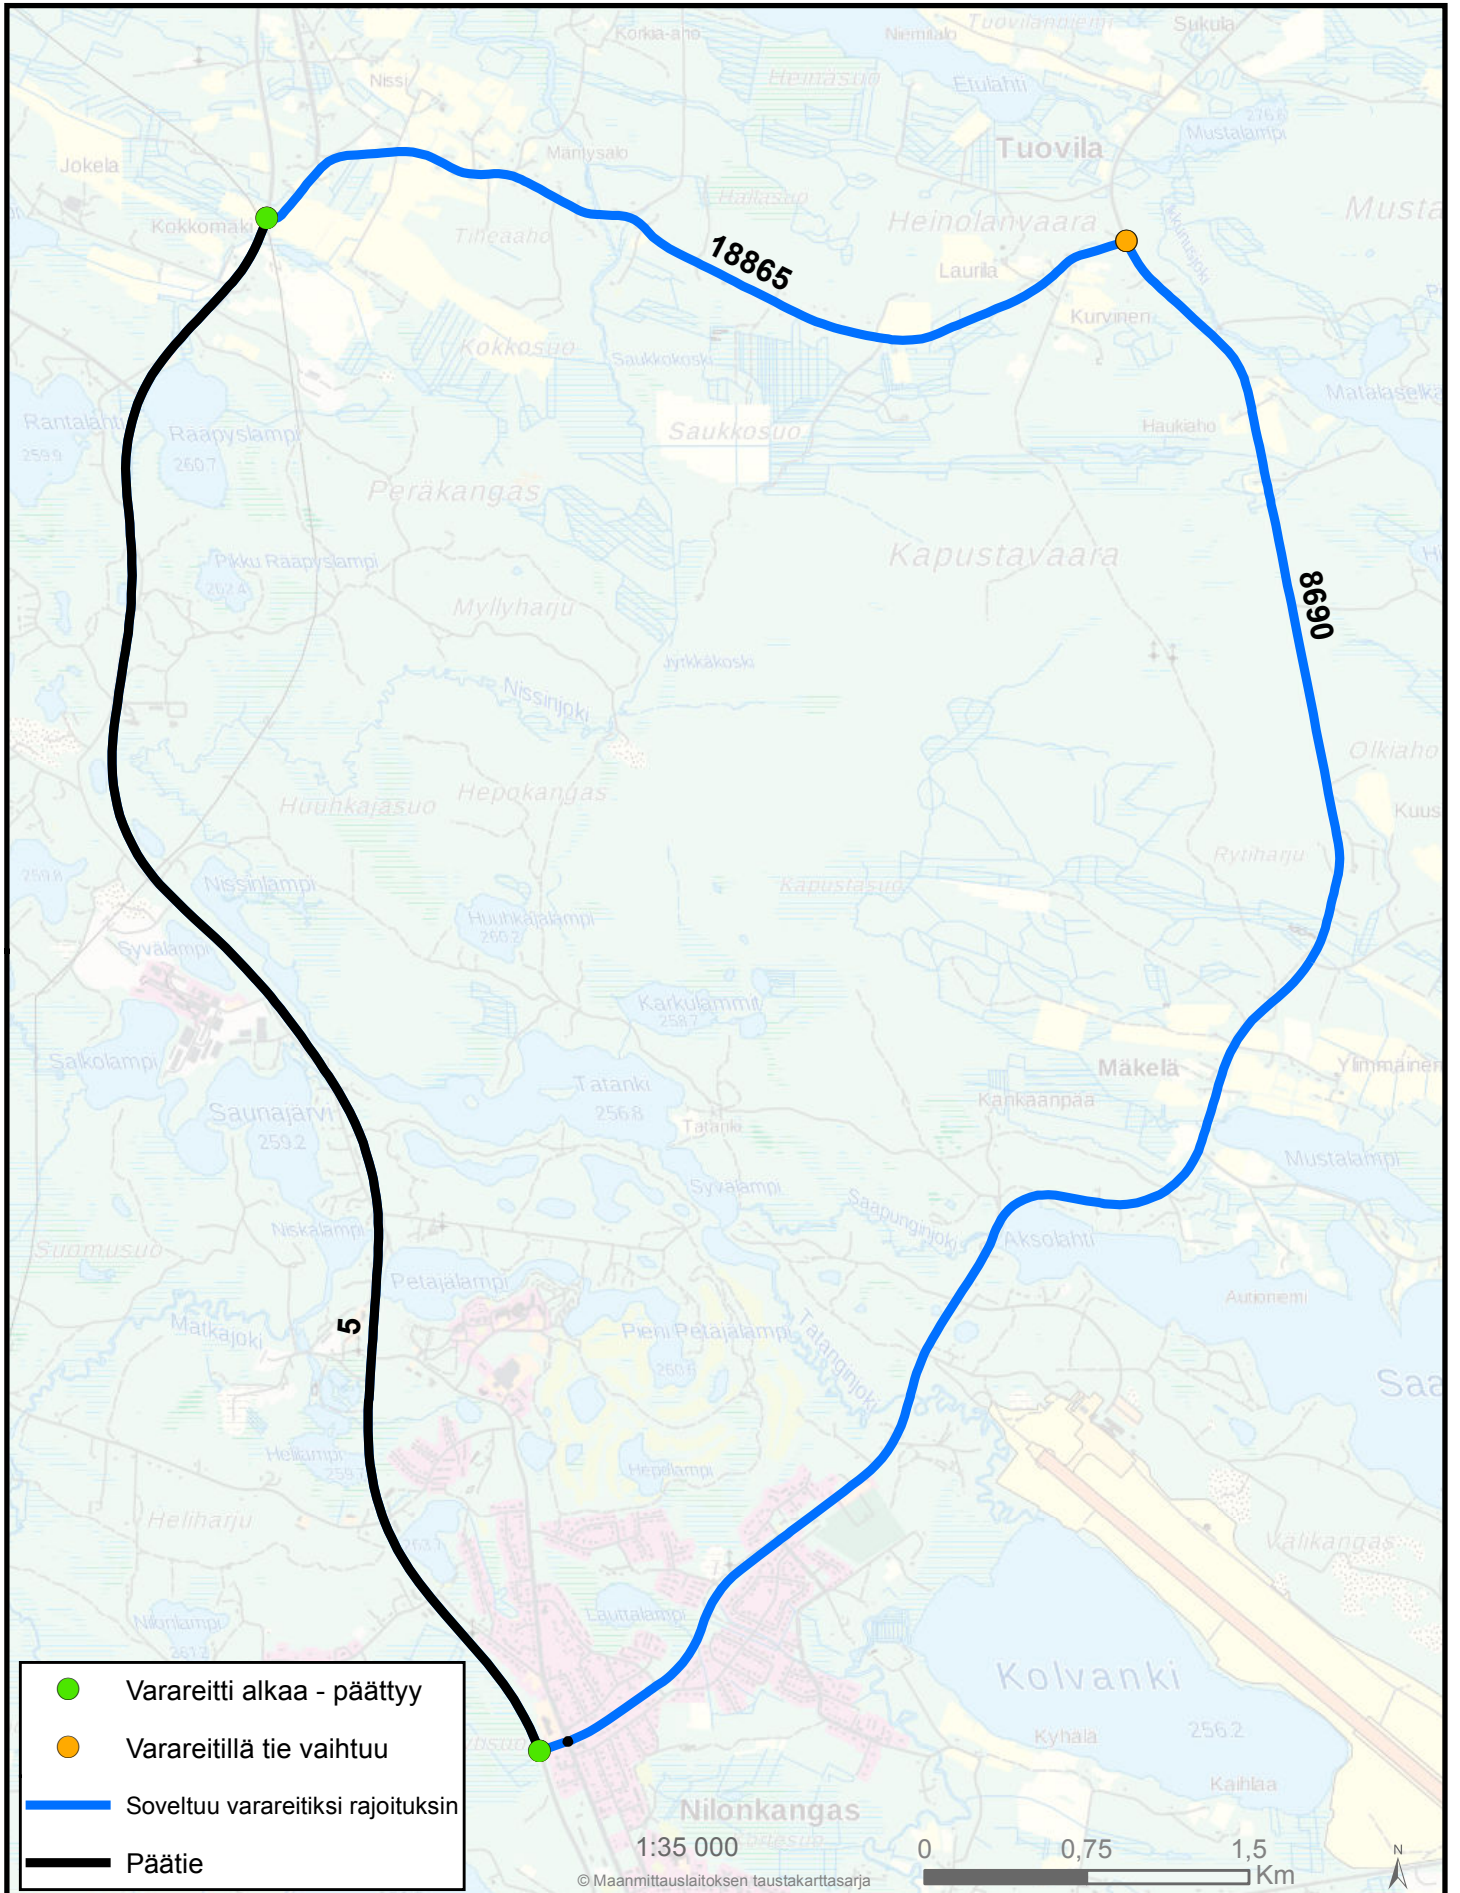

VARAREITTI 512354

VÄLILLÄ 5 / 357/0 - 359/1020

NILONKANGAS - NISSINVAARA

- Varareitti alkaa - päättyy
- Varareitillä tie vaihtuu
- Soveltuu varareitiksi rajoituksin
- Päätie