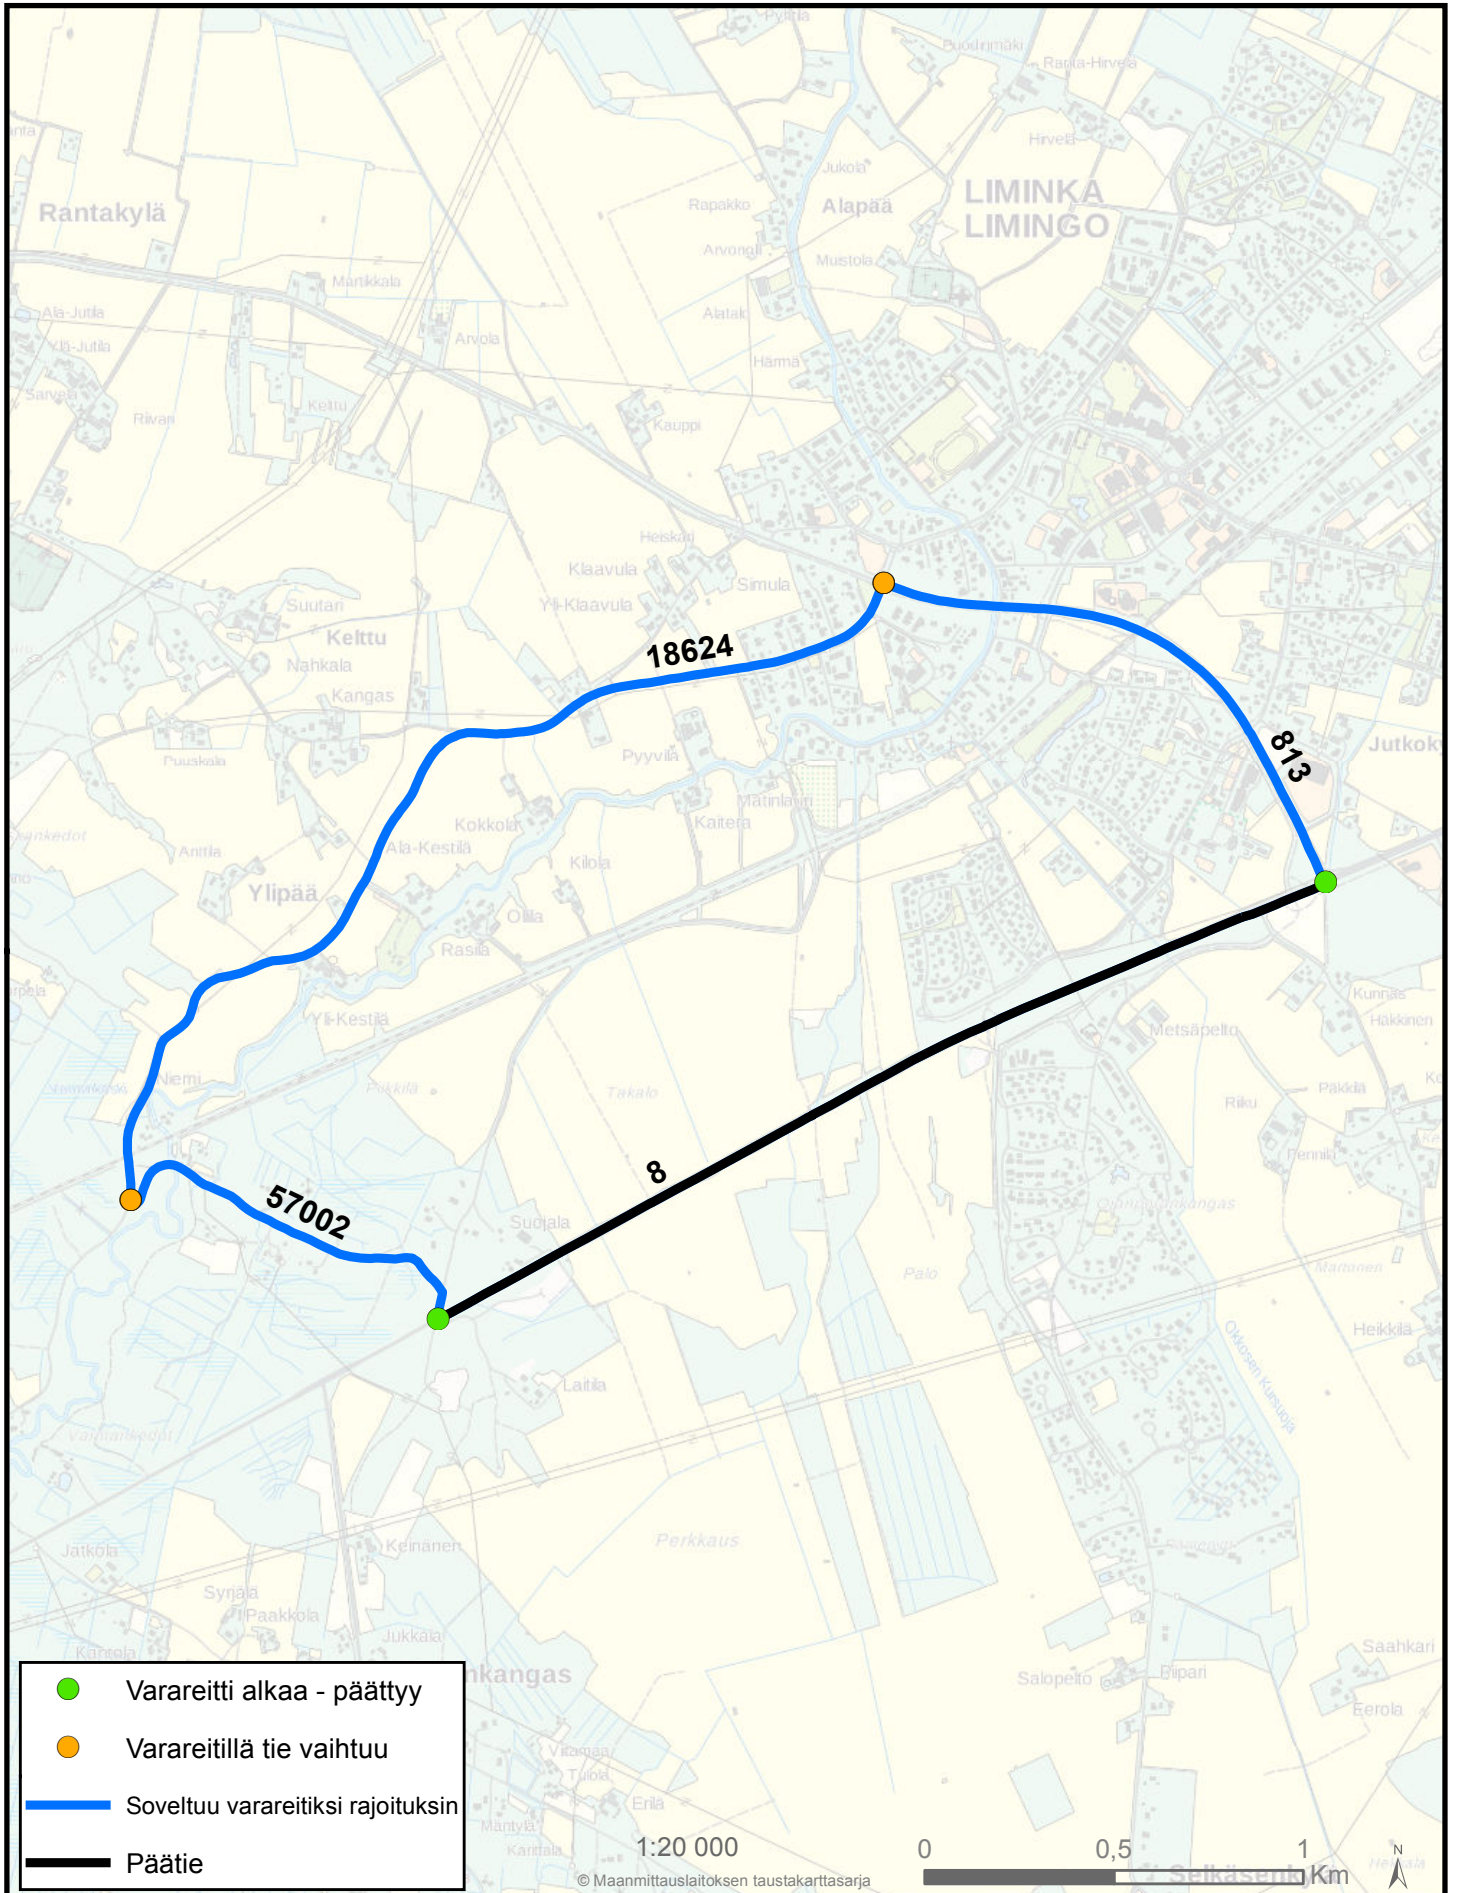

VARAREITTI 812470

VÄLILLÄ 8 / 436/13342 - 439/0

LAITILA - LIMINKA

- Varareitti alkaa - päättyy
- Varareitillä tie vaihtuu
- Soveltuu varareitiksi rajoituksin
- Päätie

1:20 000

0 0,5 1 Km

© Maanmittauslaitoksen taustakarttasarja