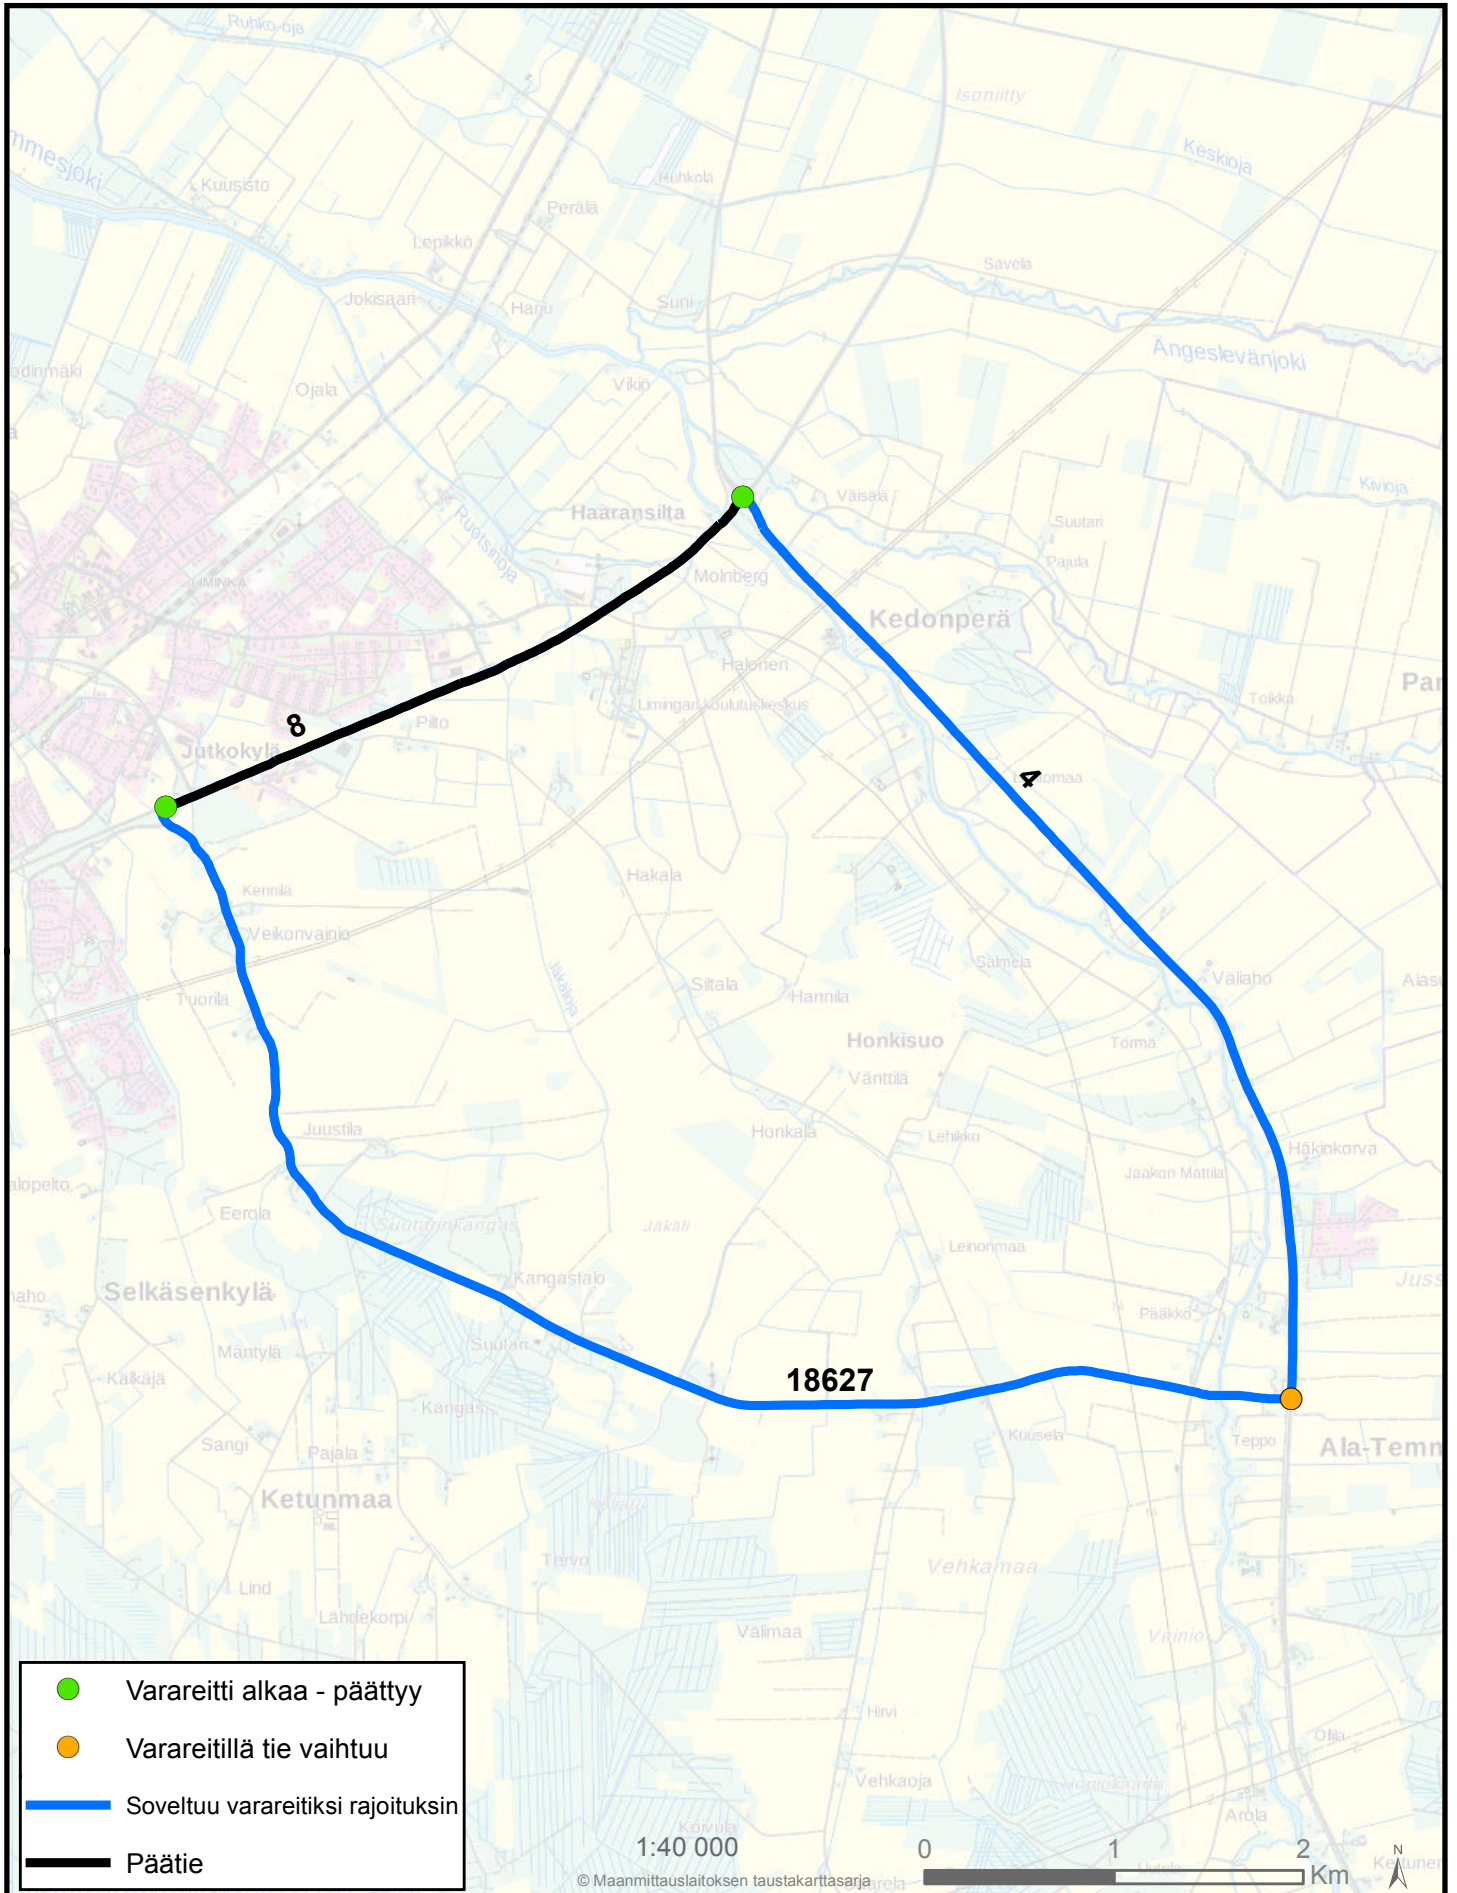

**VARAREITTI 812475**

**VÄLILLÄ 8 / 436/15764 - 439/3312**

**KETUNMAANTIE - HAARANSILTA**

- Varareitti alkaa - päättyy
- Varareitillä tie vaihtuu
- Soveltuu varareitiksi rajoituksin
- Päätie

1:40 000

0 1 2 Km

© Maanmittauslaitoksen taustakarttasarja