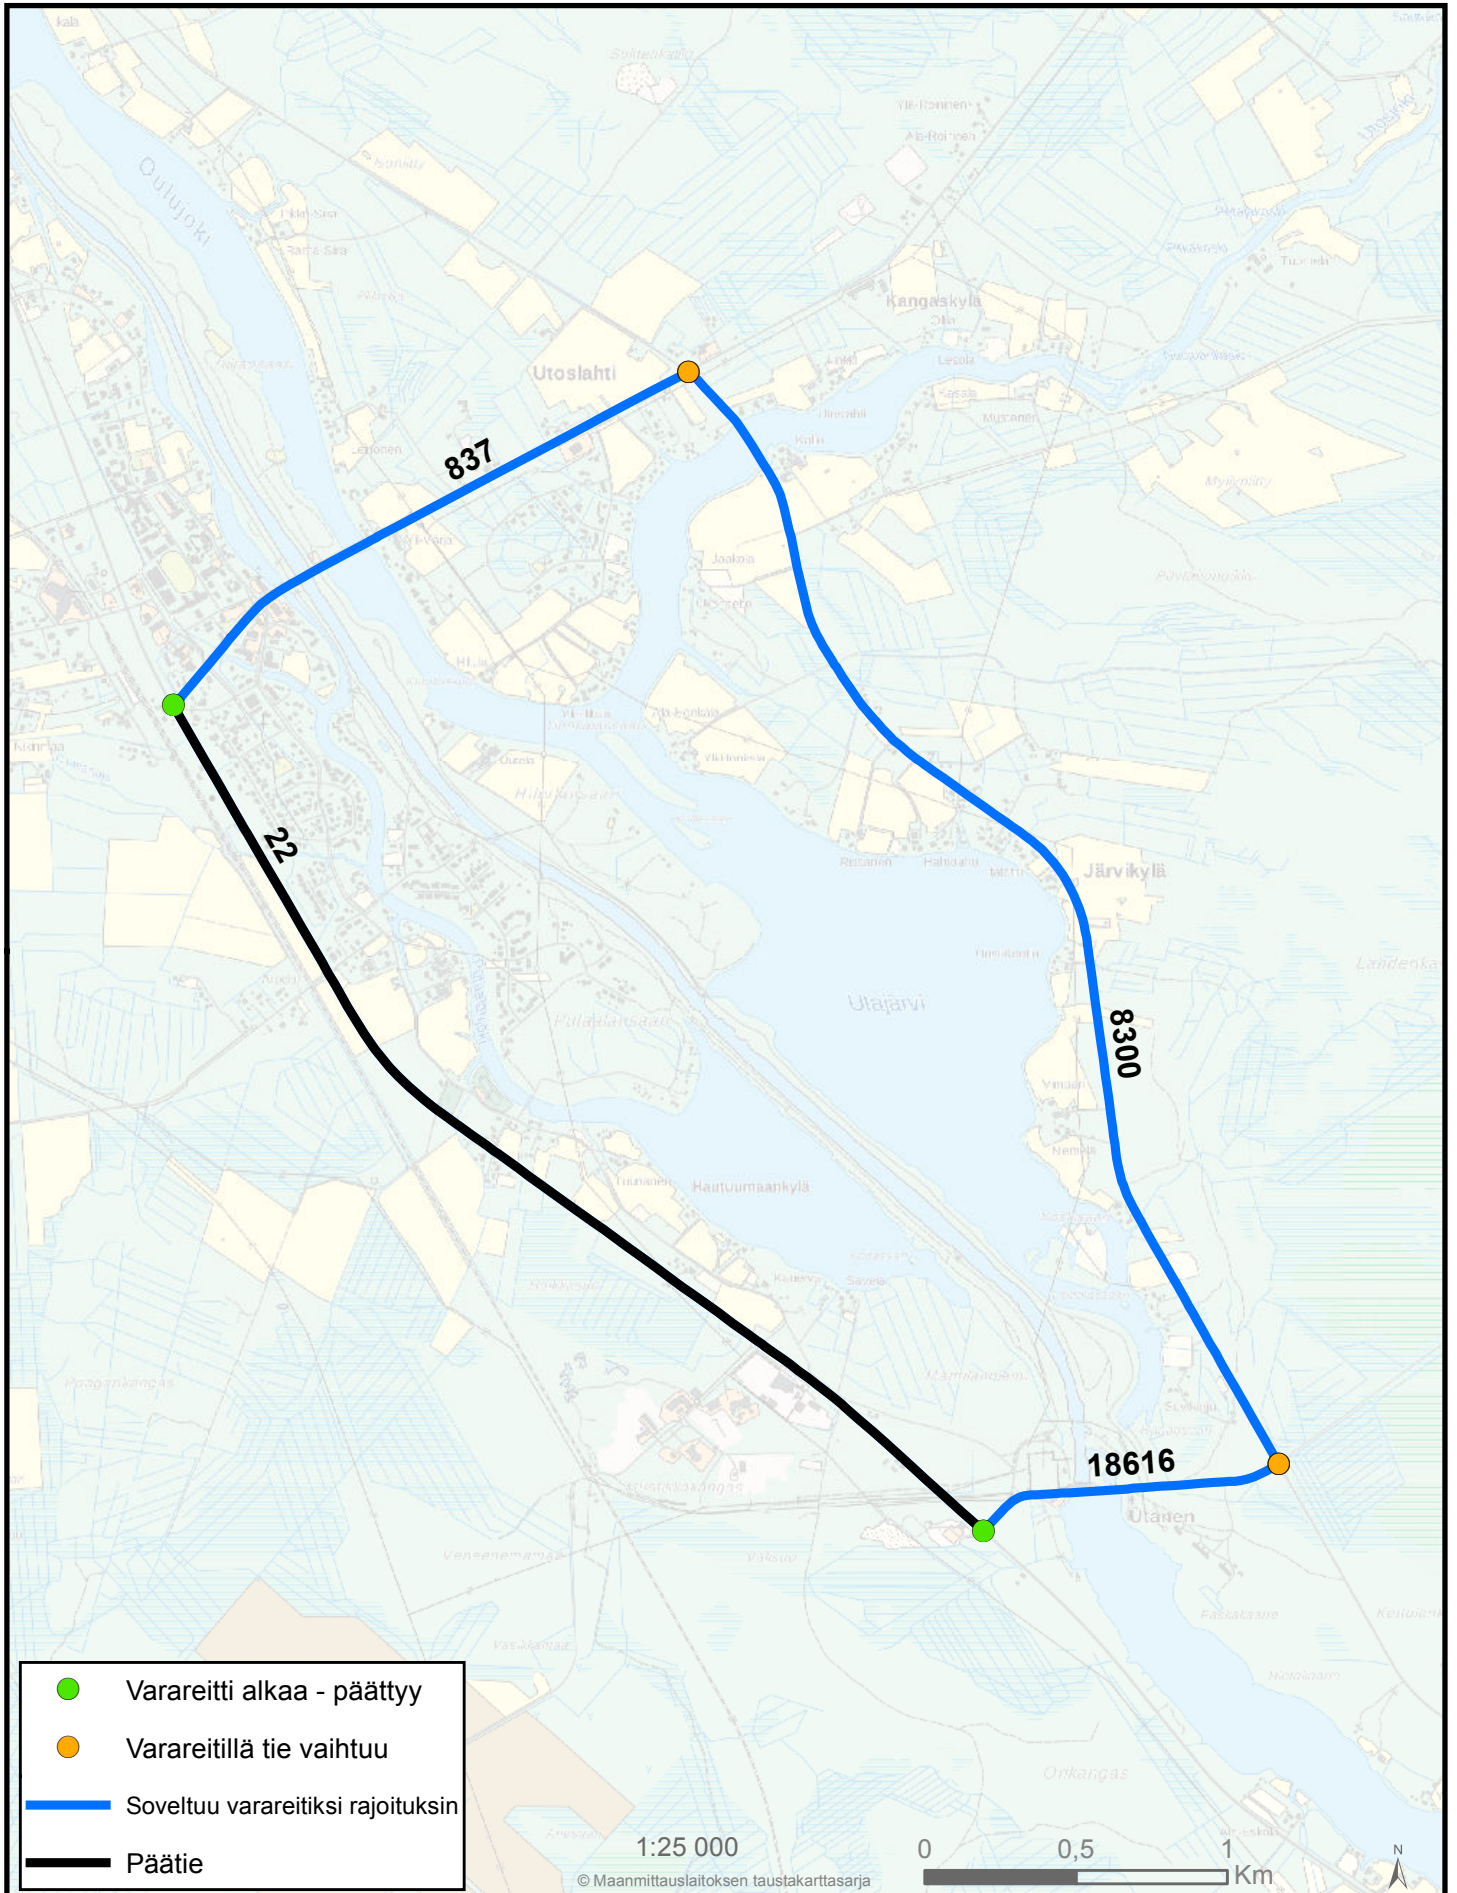

VARAREITTI 2212046

VÄLILLÄ 22 / 13/0 - 14/0

UTAJARVI - UTANEN

1:25 000

0 0,5 1 Km

© Maanmittauslaitoksen taustakarttasarja