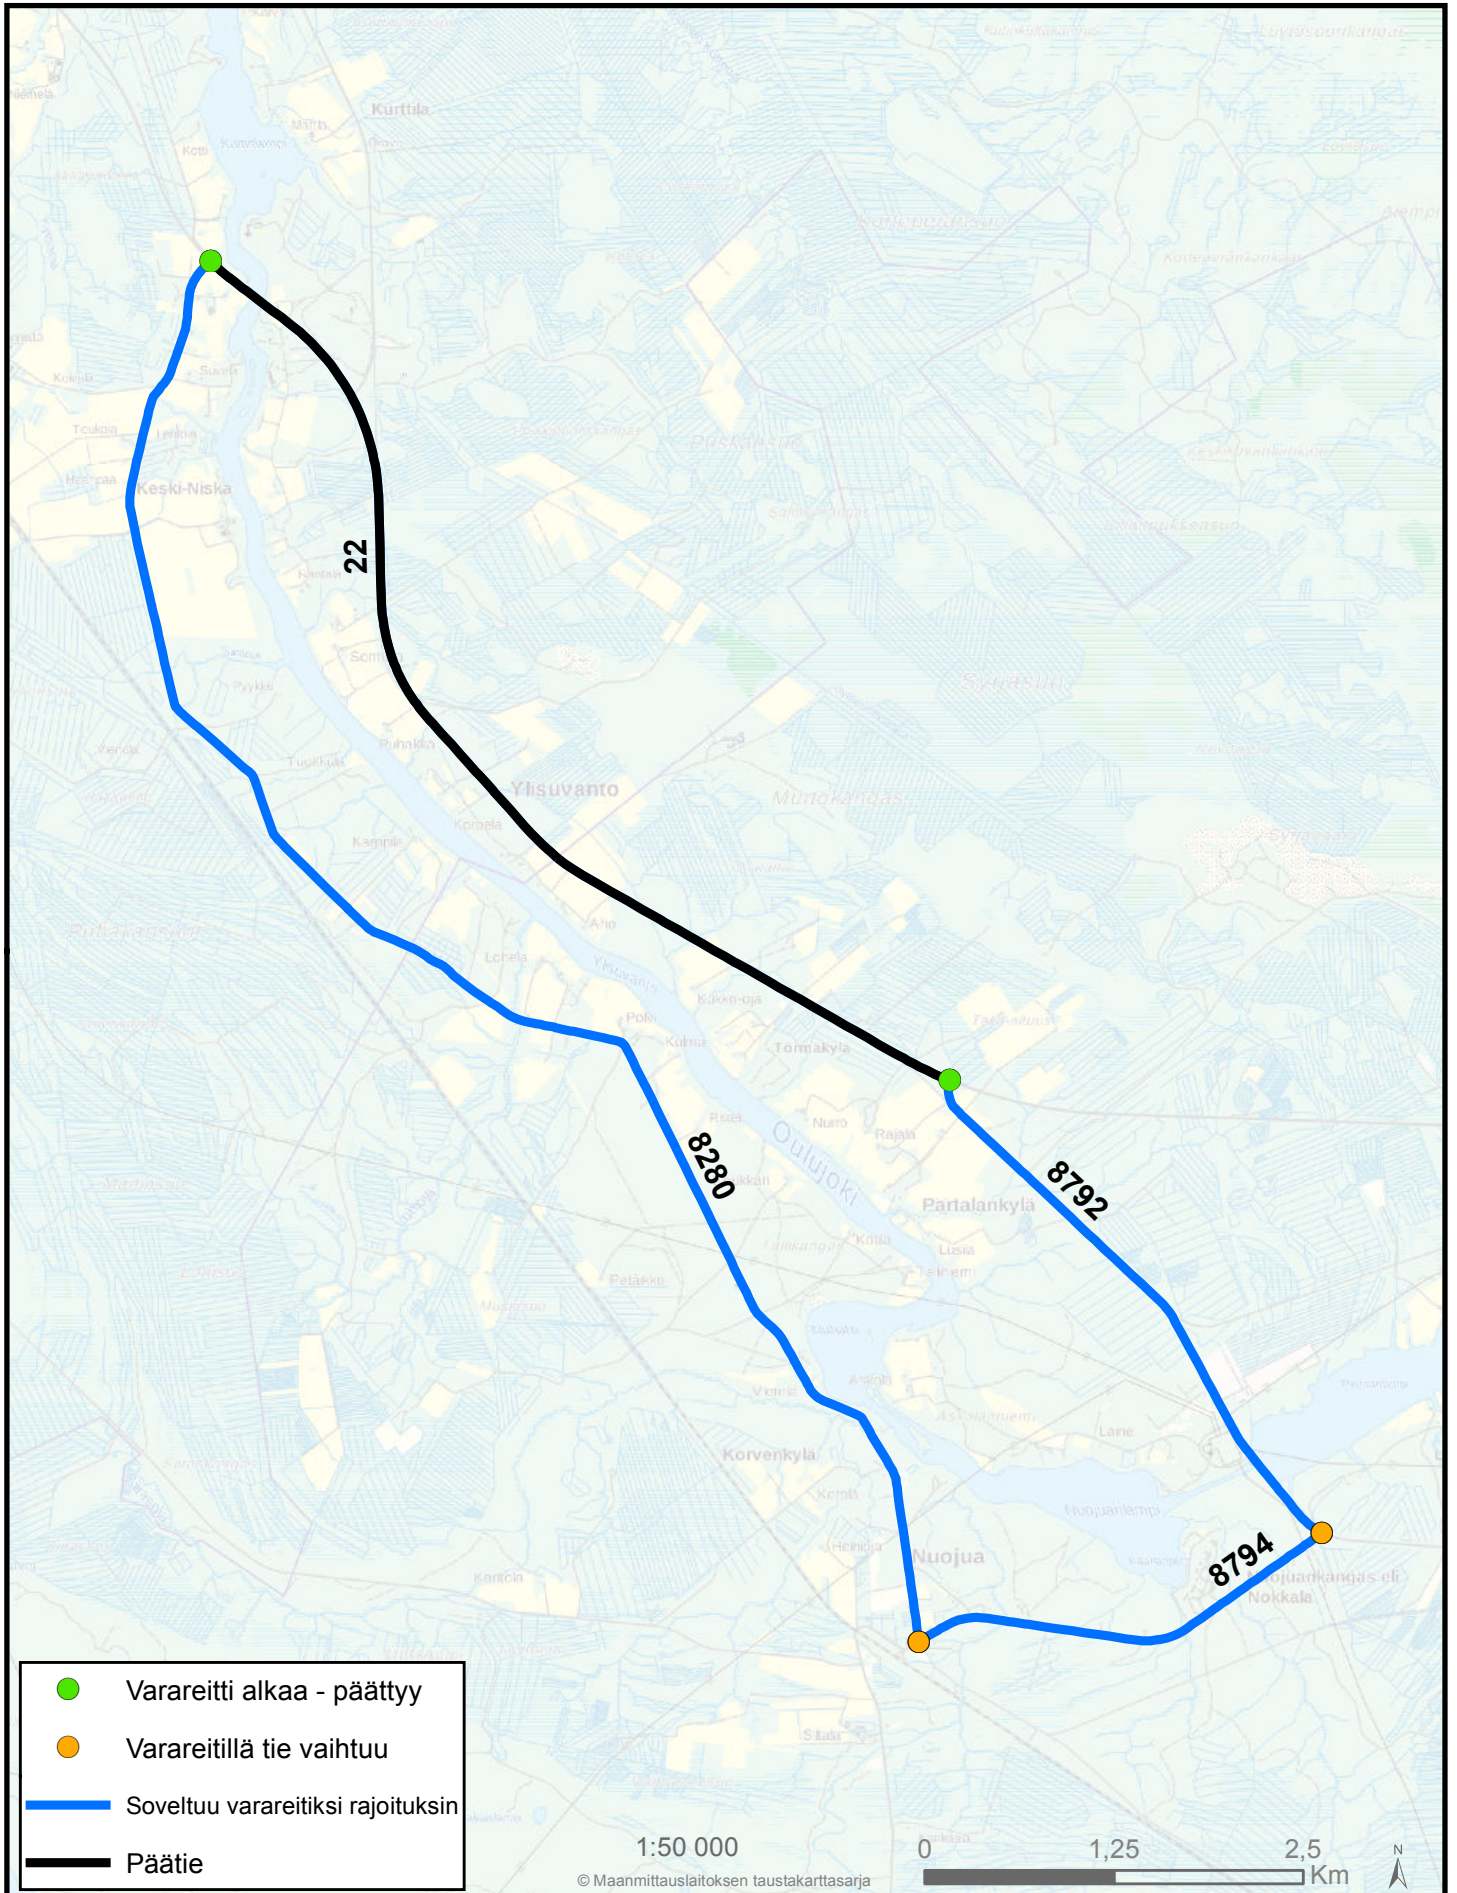

VARAREITTI 2212051

VÄLILLÄ 22 / 15/2280 - 18/0

KOSKENNISKA - PARTALANKYLÄ

© Maanmittauslaitoksen taustakarttasarja