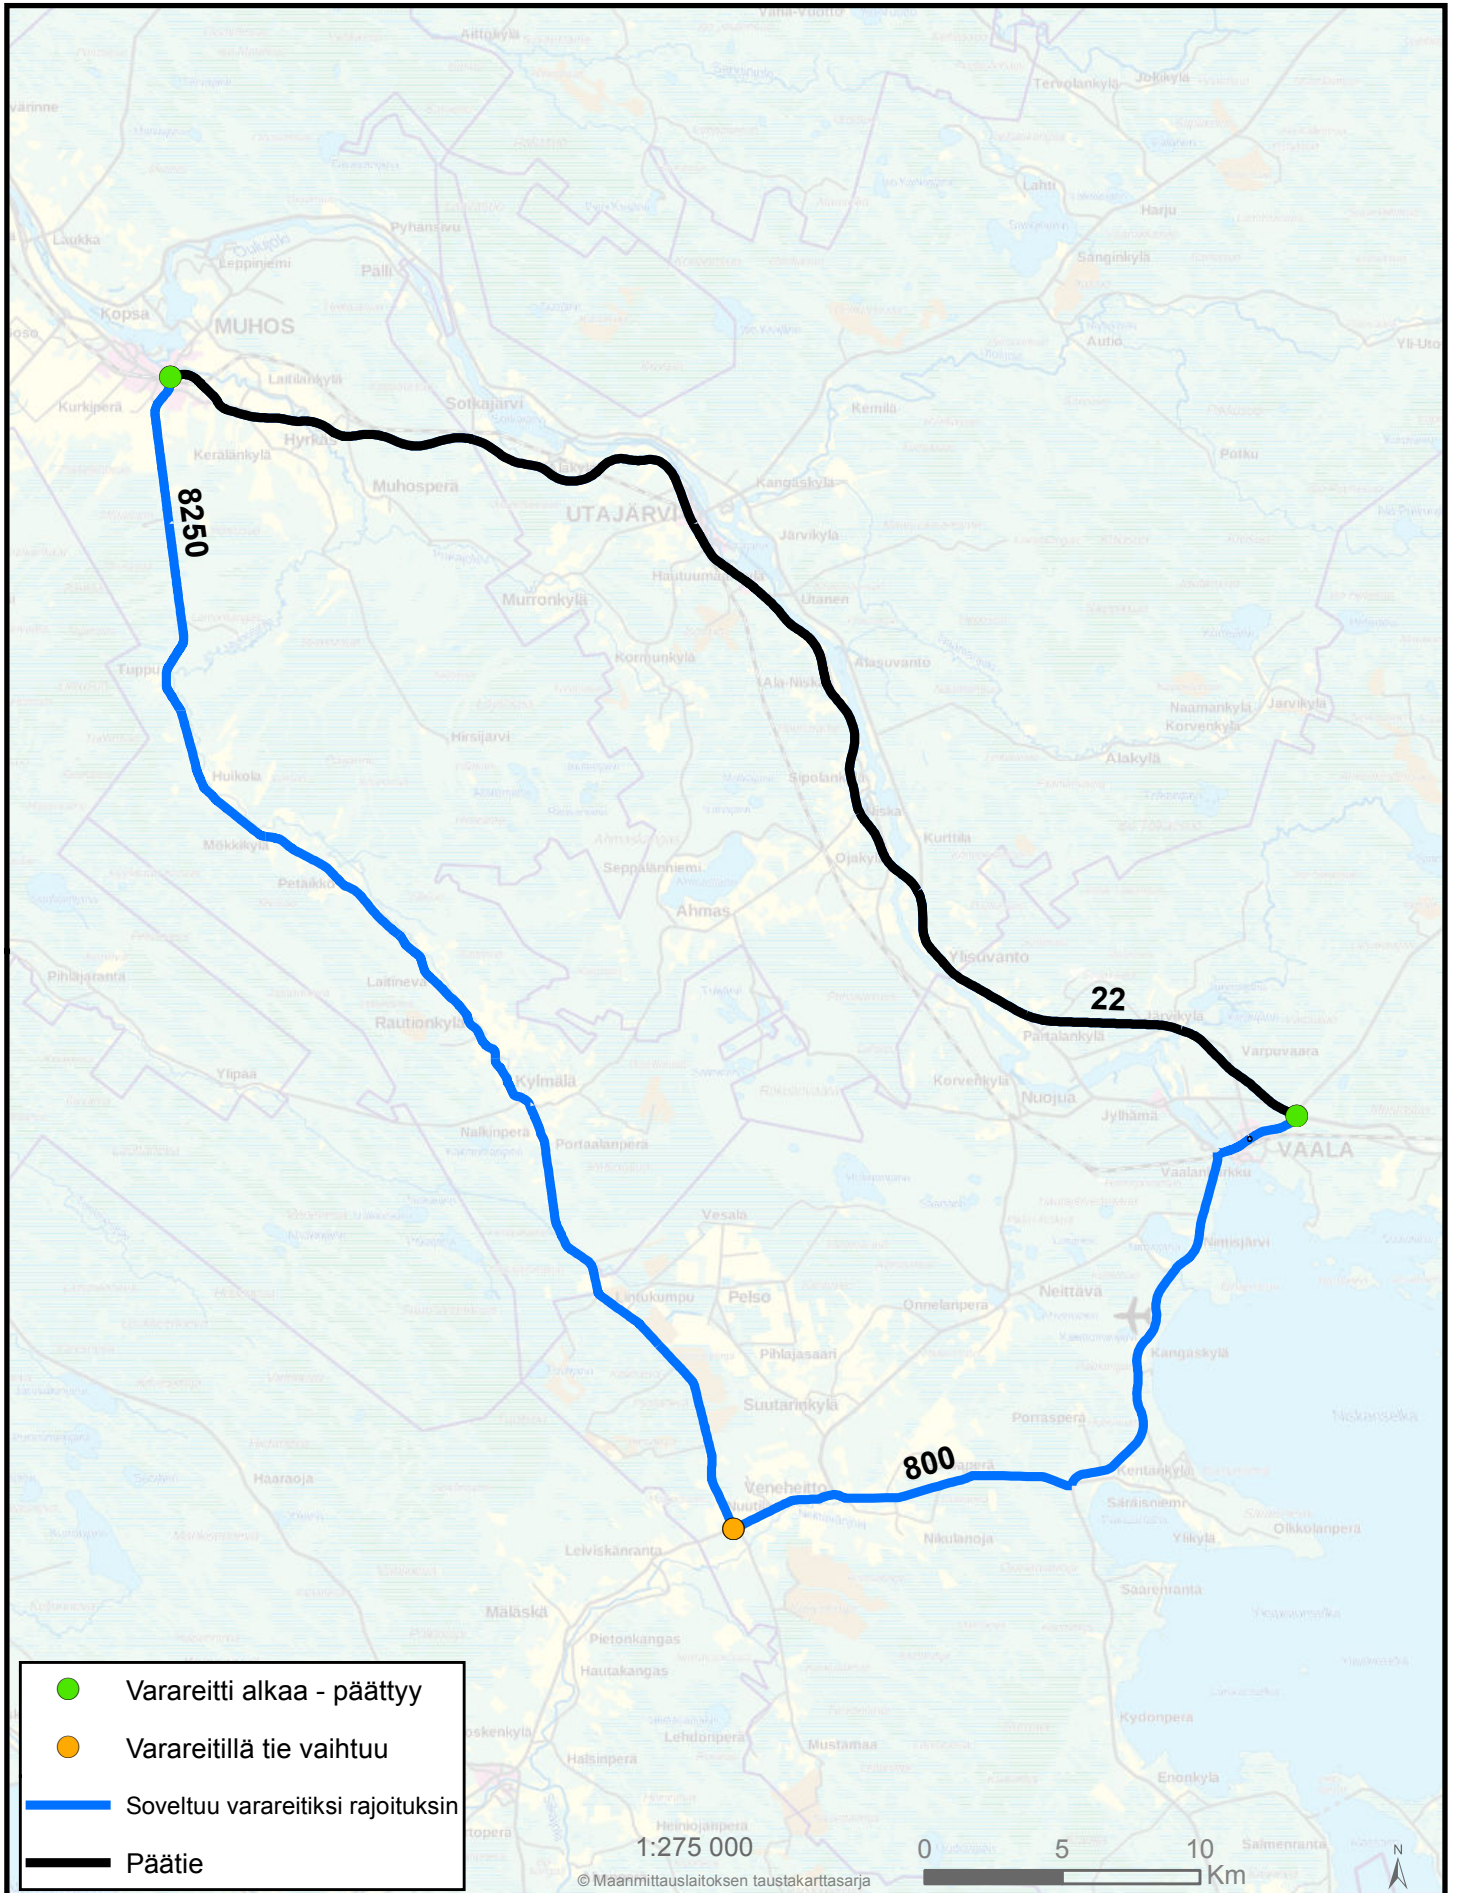

VARAREITTI 2212055

VÄLILLÄ 22 / 10/0 - 20/0

MUHOS - KURIKKAVAARA

- Varareitti alkaa - päättyy
- Varareitillä tie vaihtuu
- Soveltuu varareitiksi rajoituksin
- Päätie

1:275 000

0 5 10 Km

© Maanmittauslaitoksen taustakarttasarja