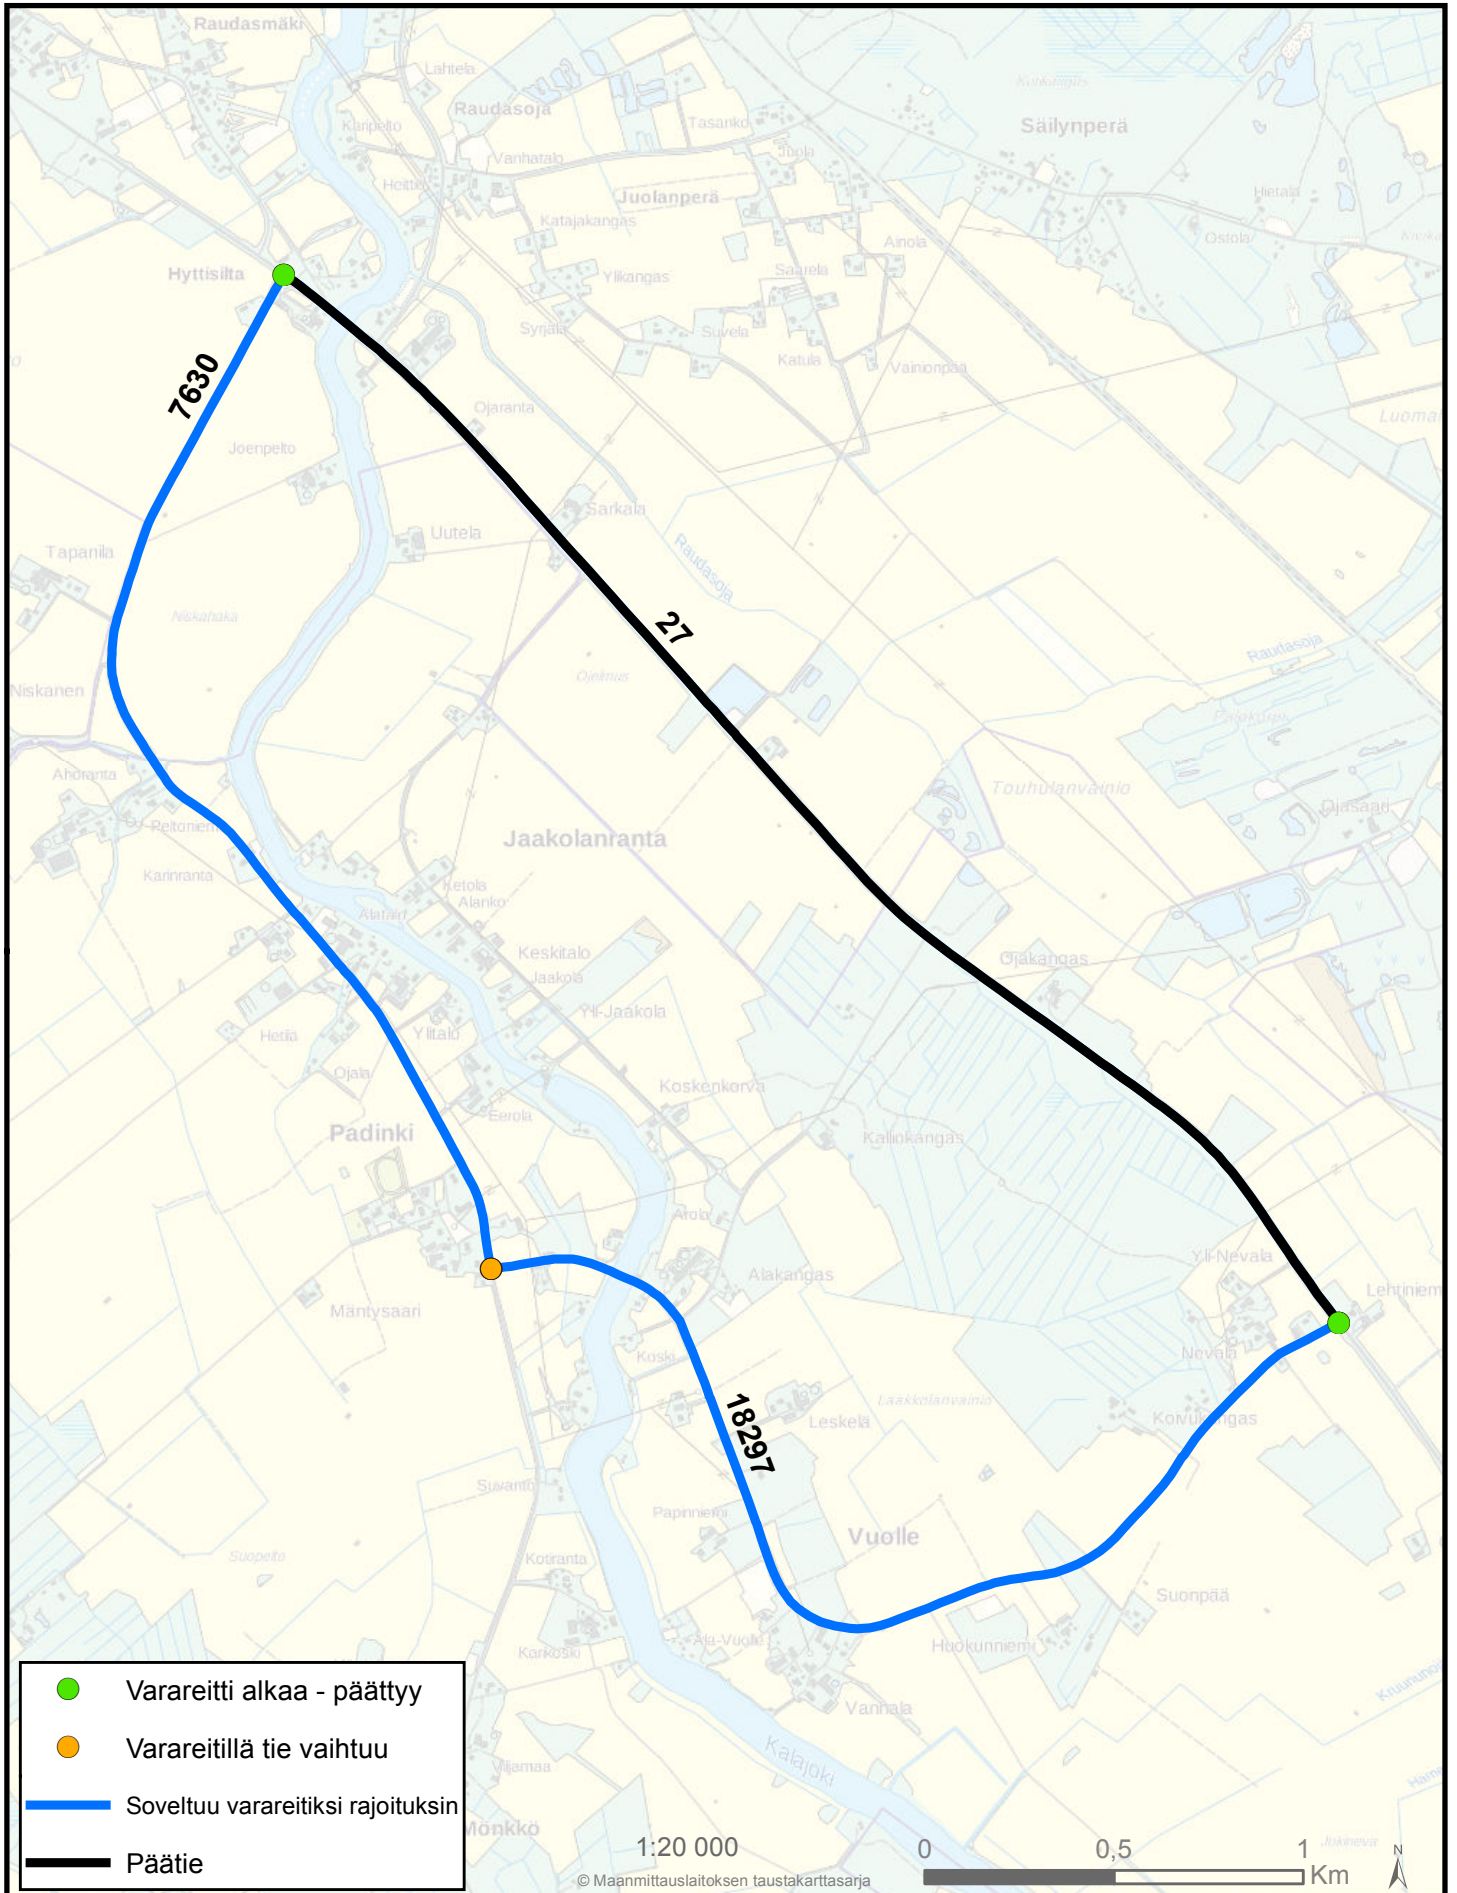

VARAREITTI 2712034

VÄLILLÄ 27 / 7/6648 - 8/1651

RAUDASKOSKI - VUOLLE

- Varareitti alkaa - päättyy
- Varareitillä tie vaihtuu
- Soveltuu varareitiksi rajoituksin
- Päätie

1:20 000

0 0,5 1 Km

© Maanmittauslaitoksen taustakarttasarja