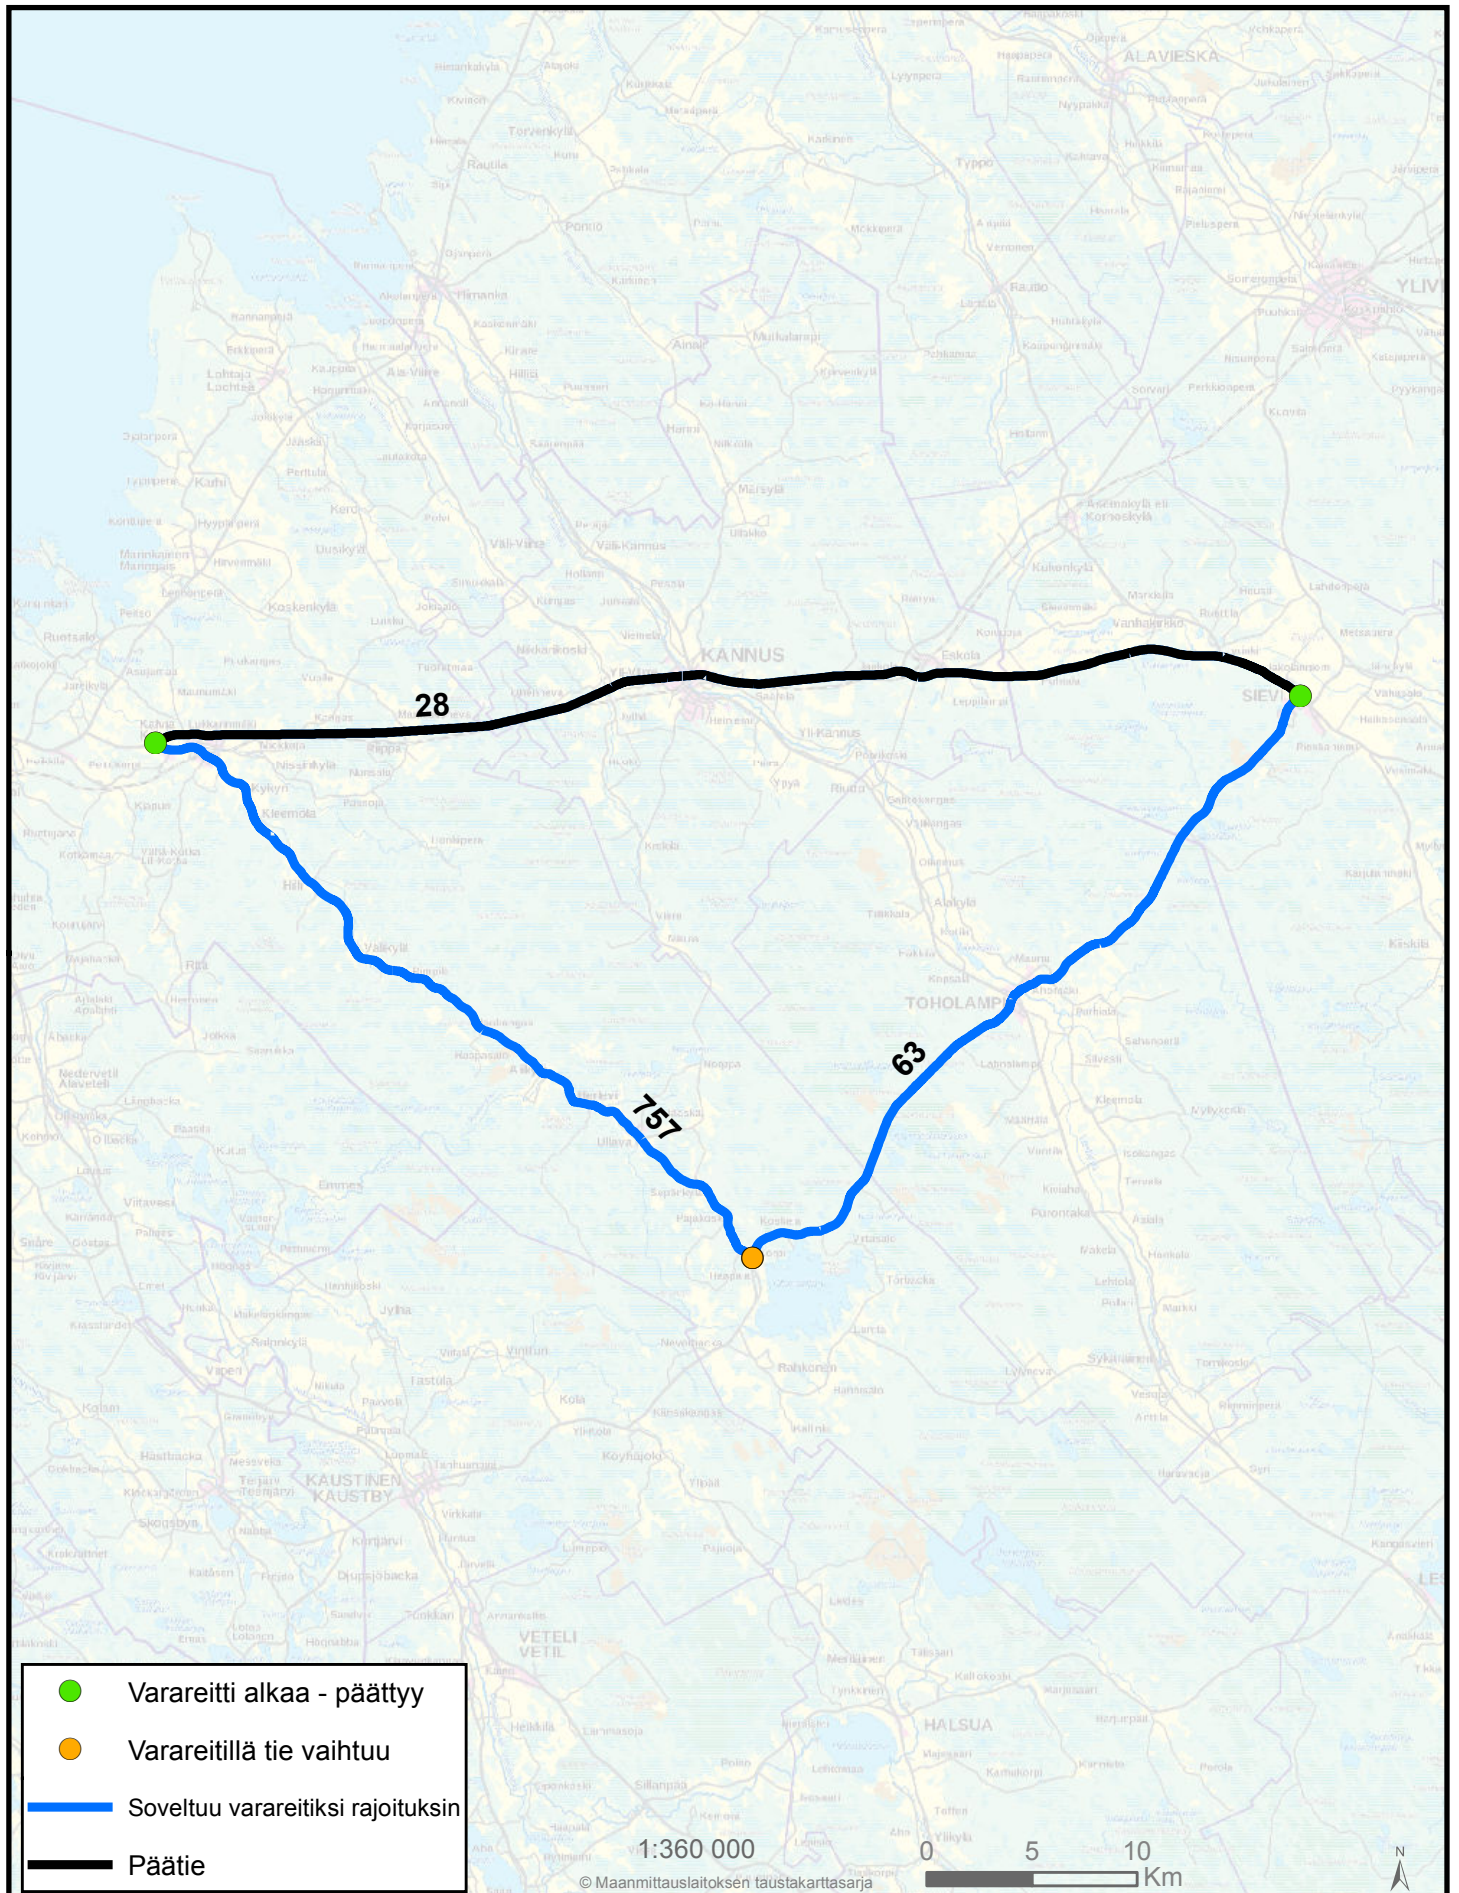

VARAREITTI 2810002

VÄLILLÄ 28 / 2/0 - 14/0

LAMMINKANGAS - KESKUSTA

© Maanmittauslaitoksen taustakarttasarja