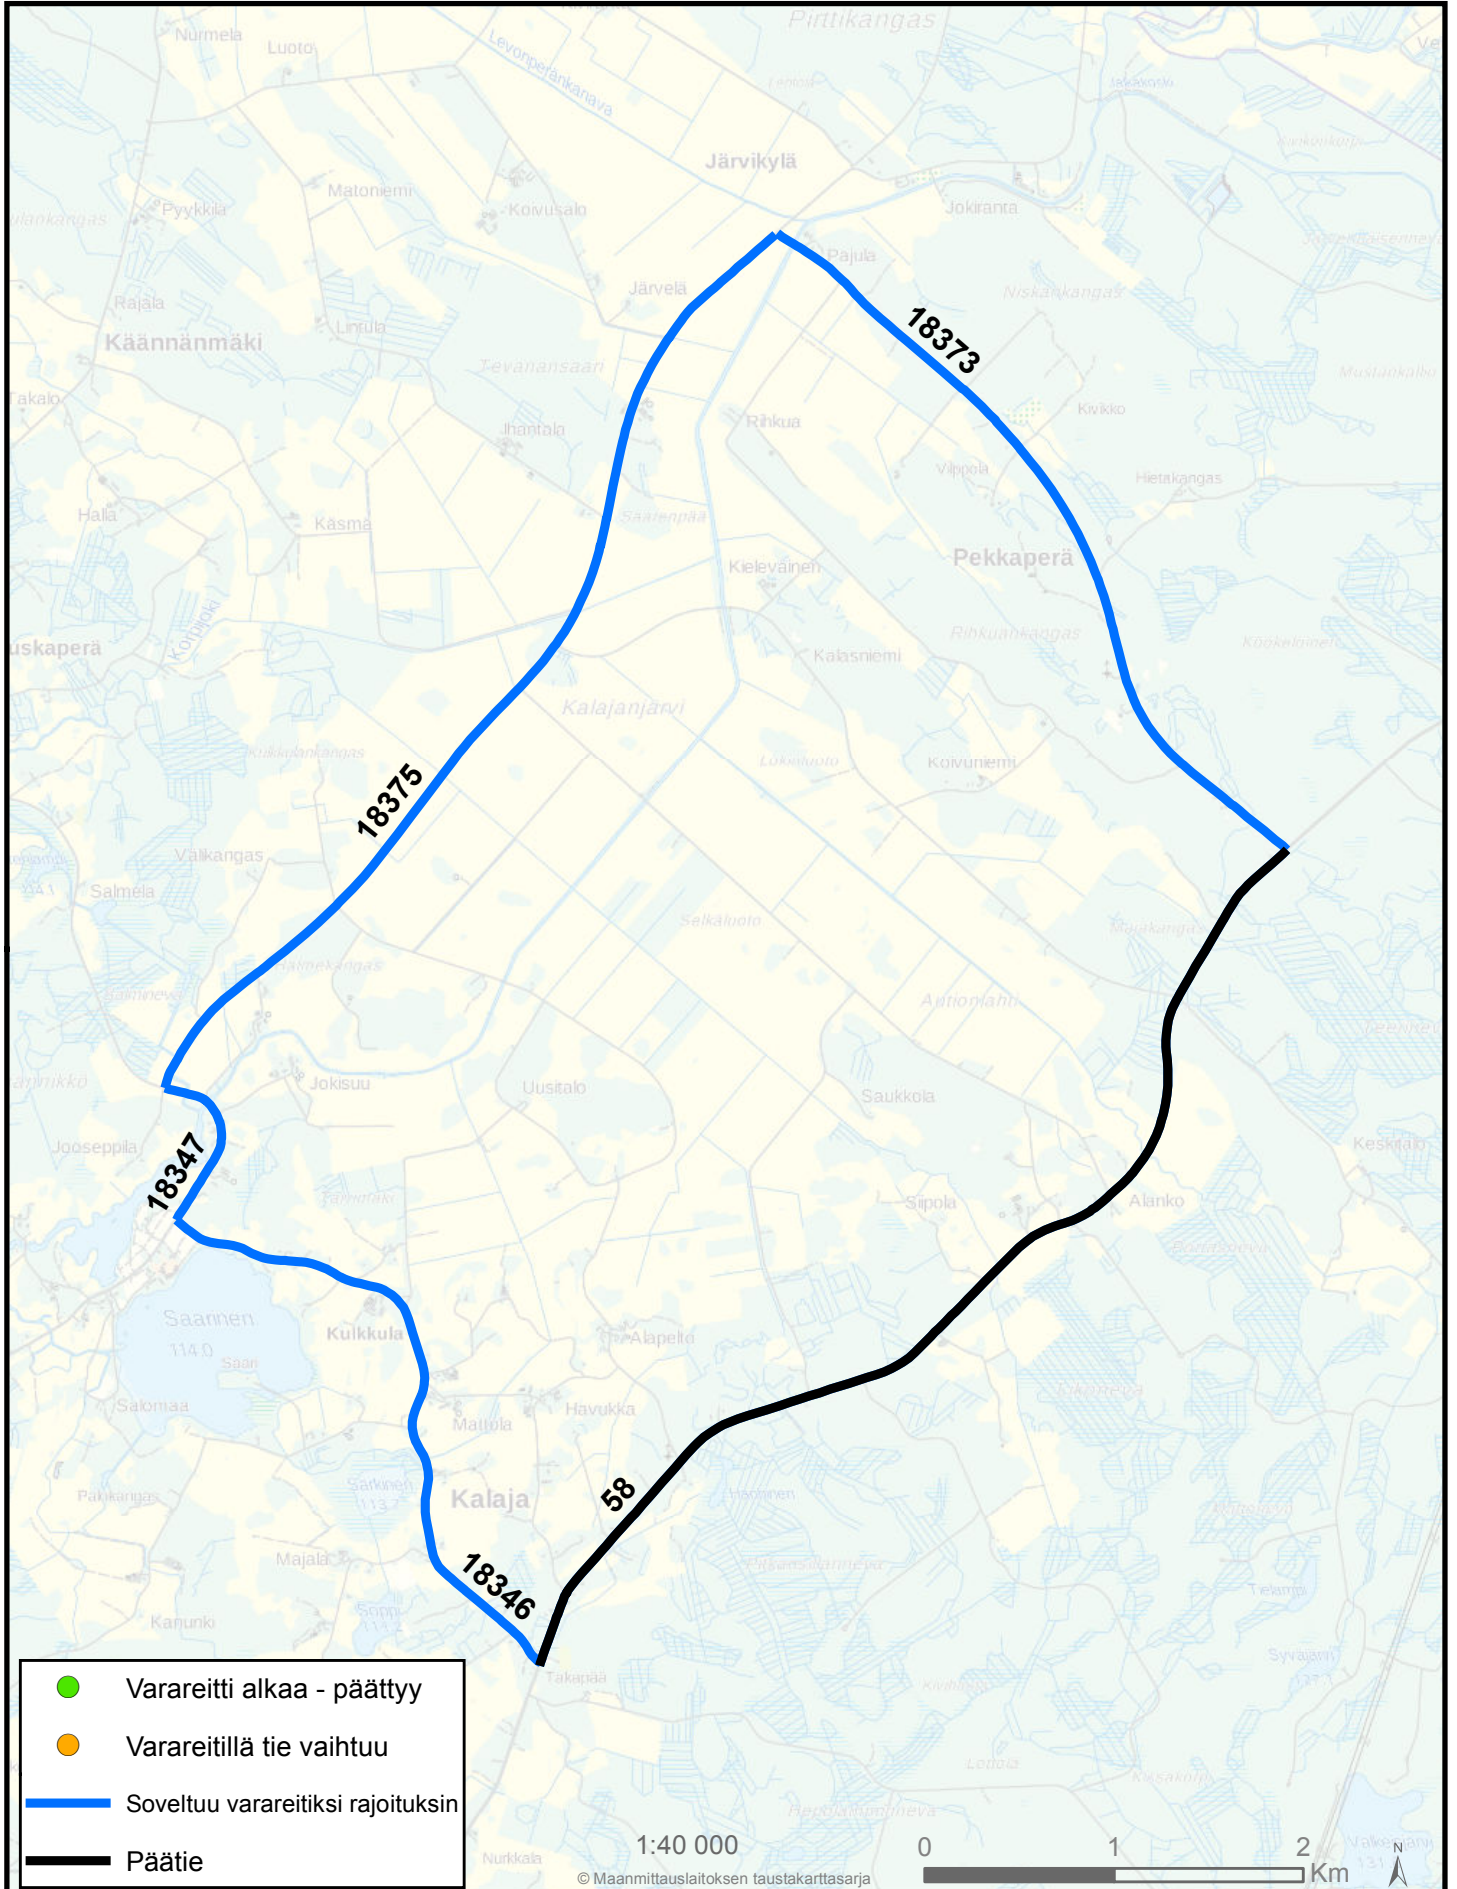

VARAREITTI 5812056

VÄLILLÄ 58 / 60/1918 - 61/1843

KALAJA - ESANNIITTY

- Varareitti alkaa - päättyy
- Varareitillä tie vaihtuu
- Soveltuu varareitiksi rajoituksin
- Päätie

1:40 000

0 1 2 Km

© Maanmittauslaitoksen taustakarttasarja