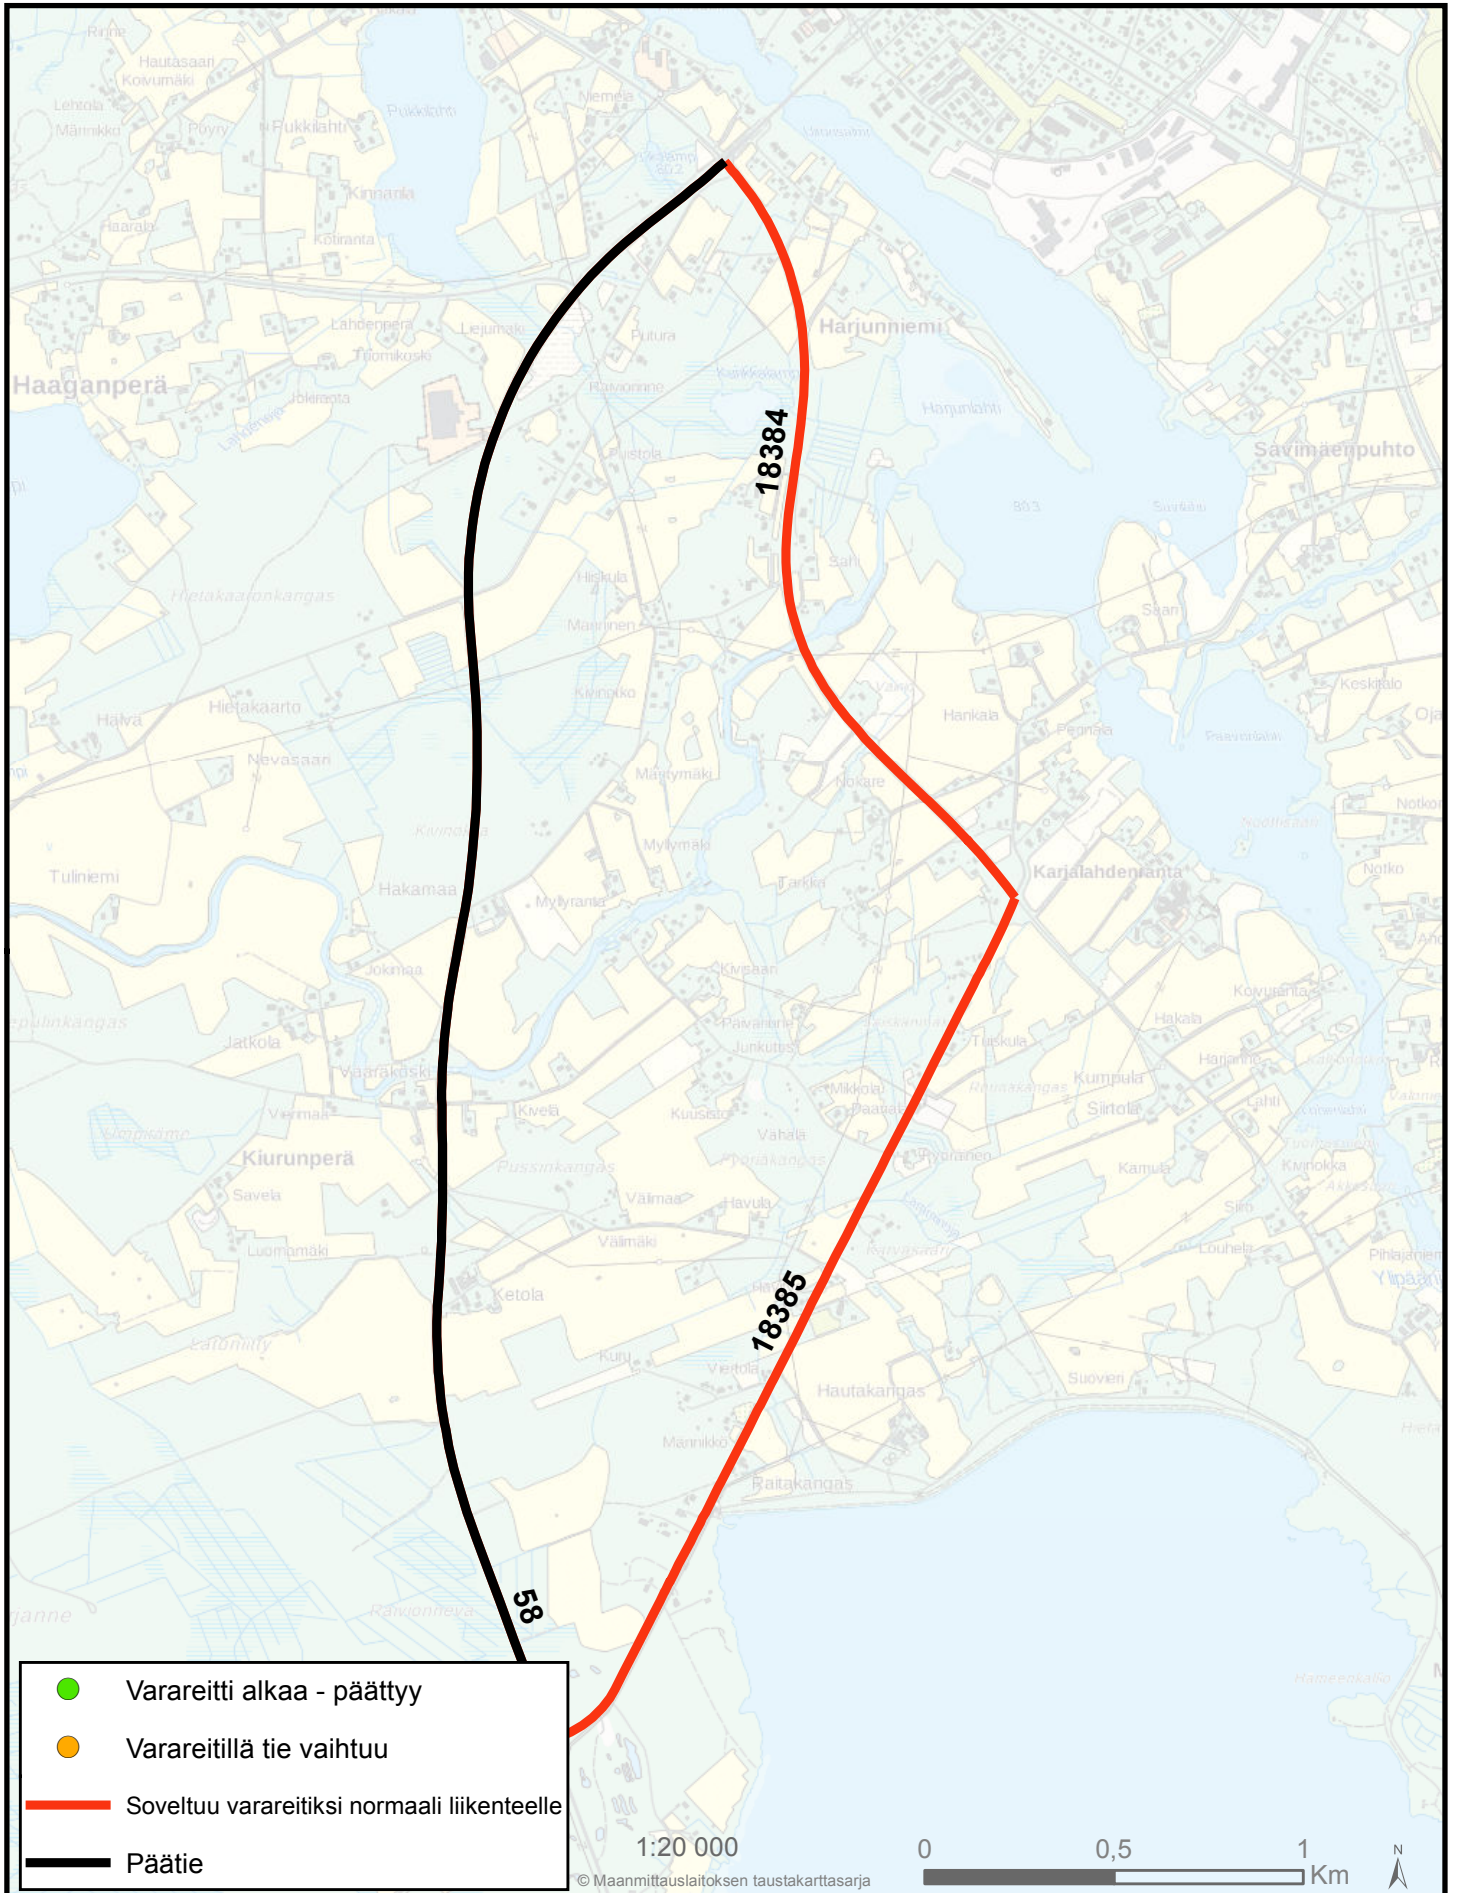

VARAREITTI 5812058

VÄLILLÄ 58 / 63/55 - 64/0

NAAPURINKANGAS - LAHIKKA

© Maanmittauslaitoksen taustakarttasarja