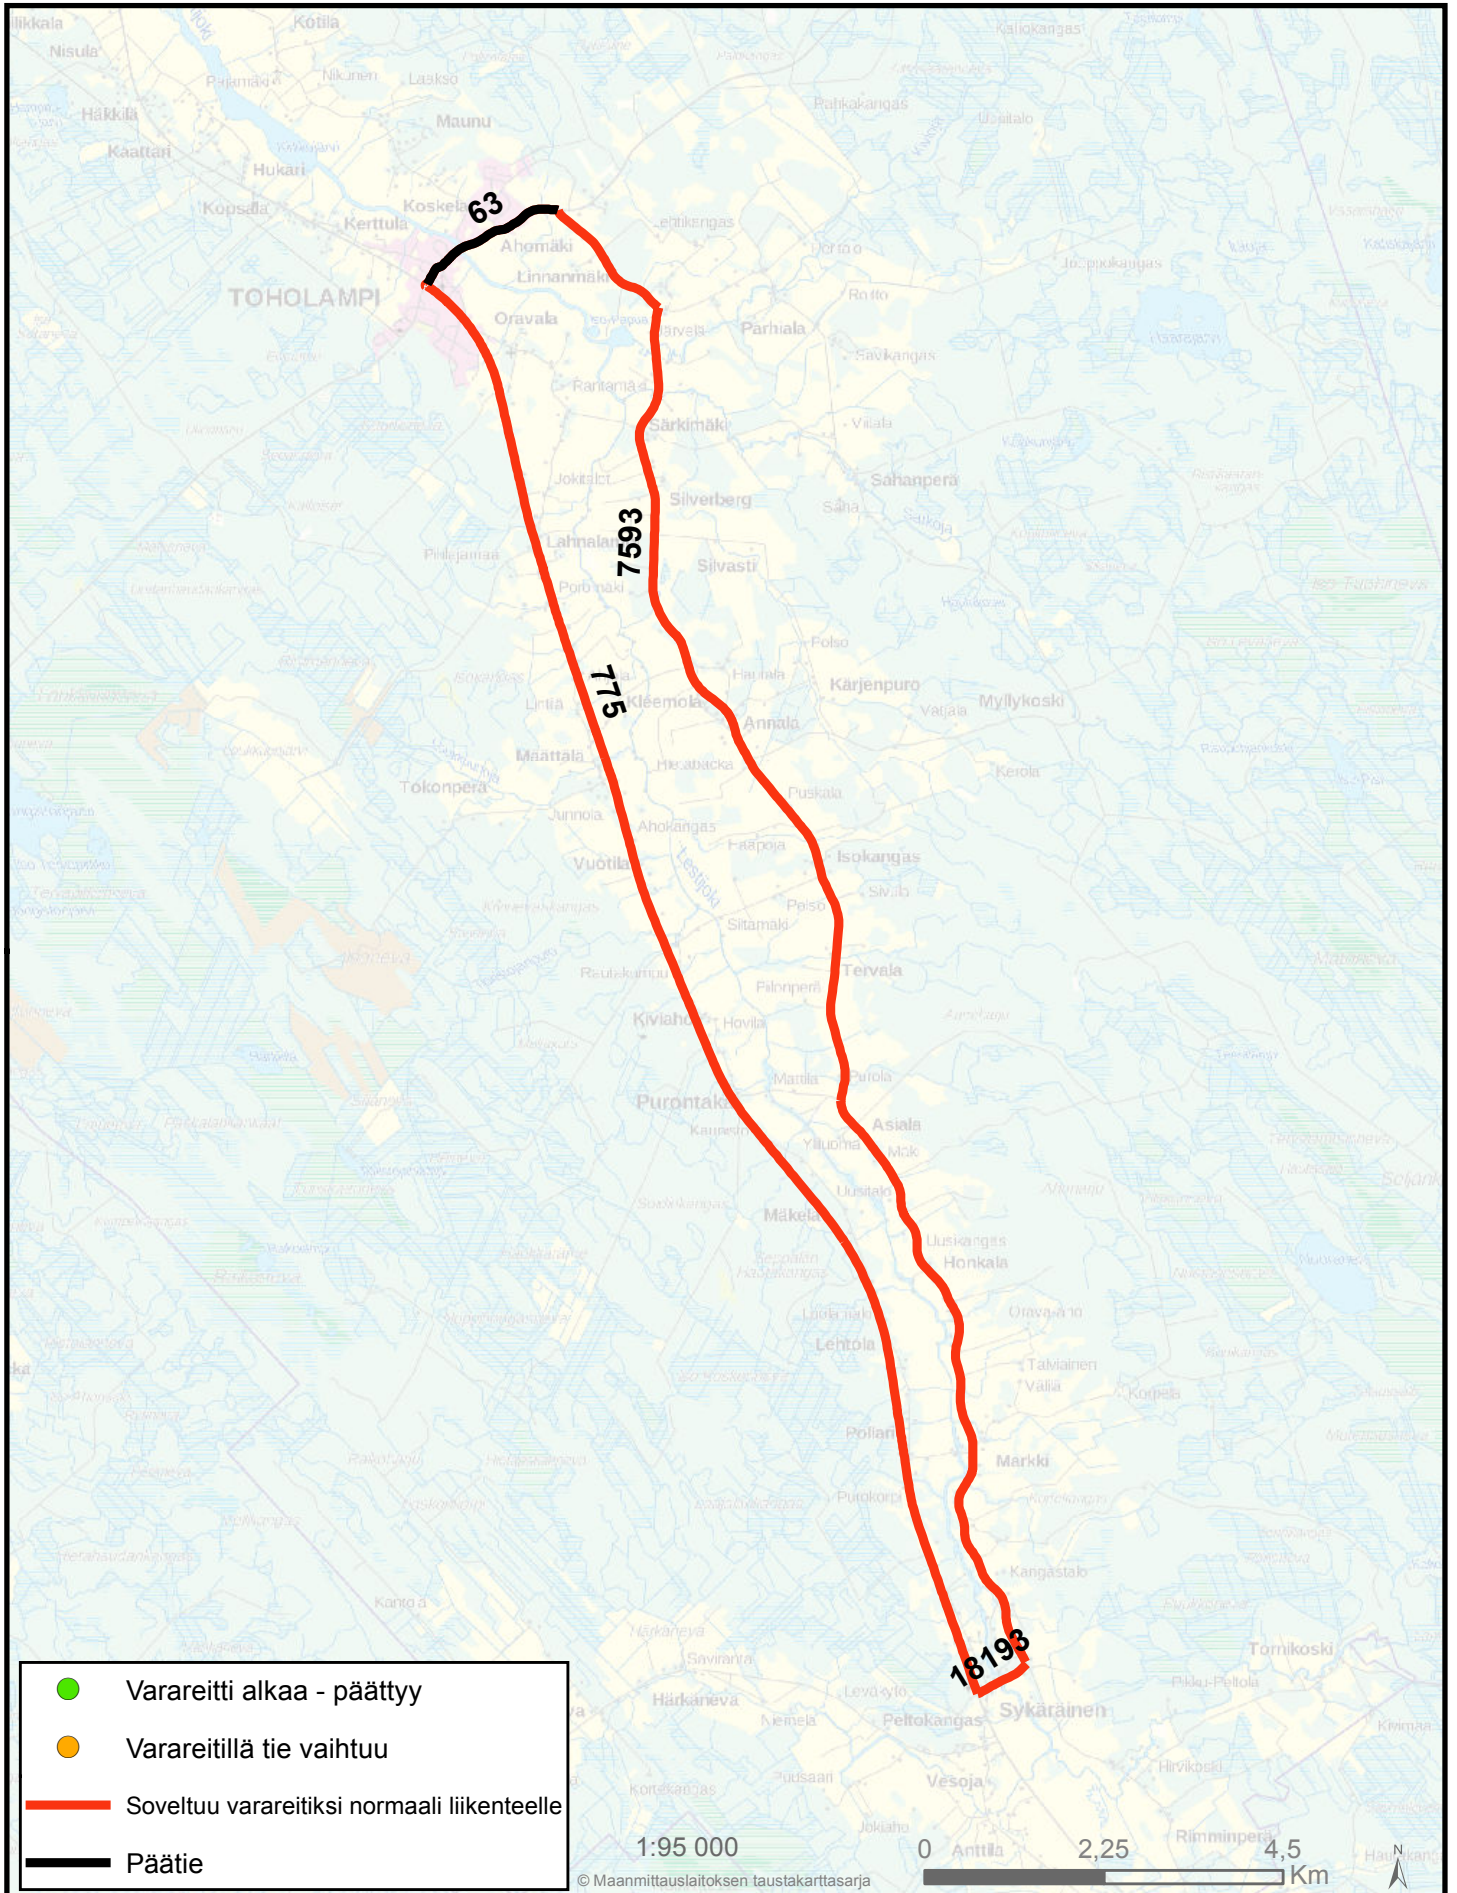

VARAREITTI 6312063

VÄLILLÄ 63 / 24/0 - 24/1998

TOHOLAMPI - HAARALA

- Varareitti alkaa - päättyy
- Varareitillä tie vaihtuu
- Soveltuu varareitiksi normaali liikenteelle
- Päätie

1:95 000 0 Anttila 2,25 Rimminperä 4,5 Km

© Maanmittauslaitoksen taustakarttasarja