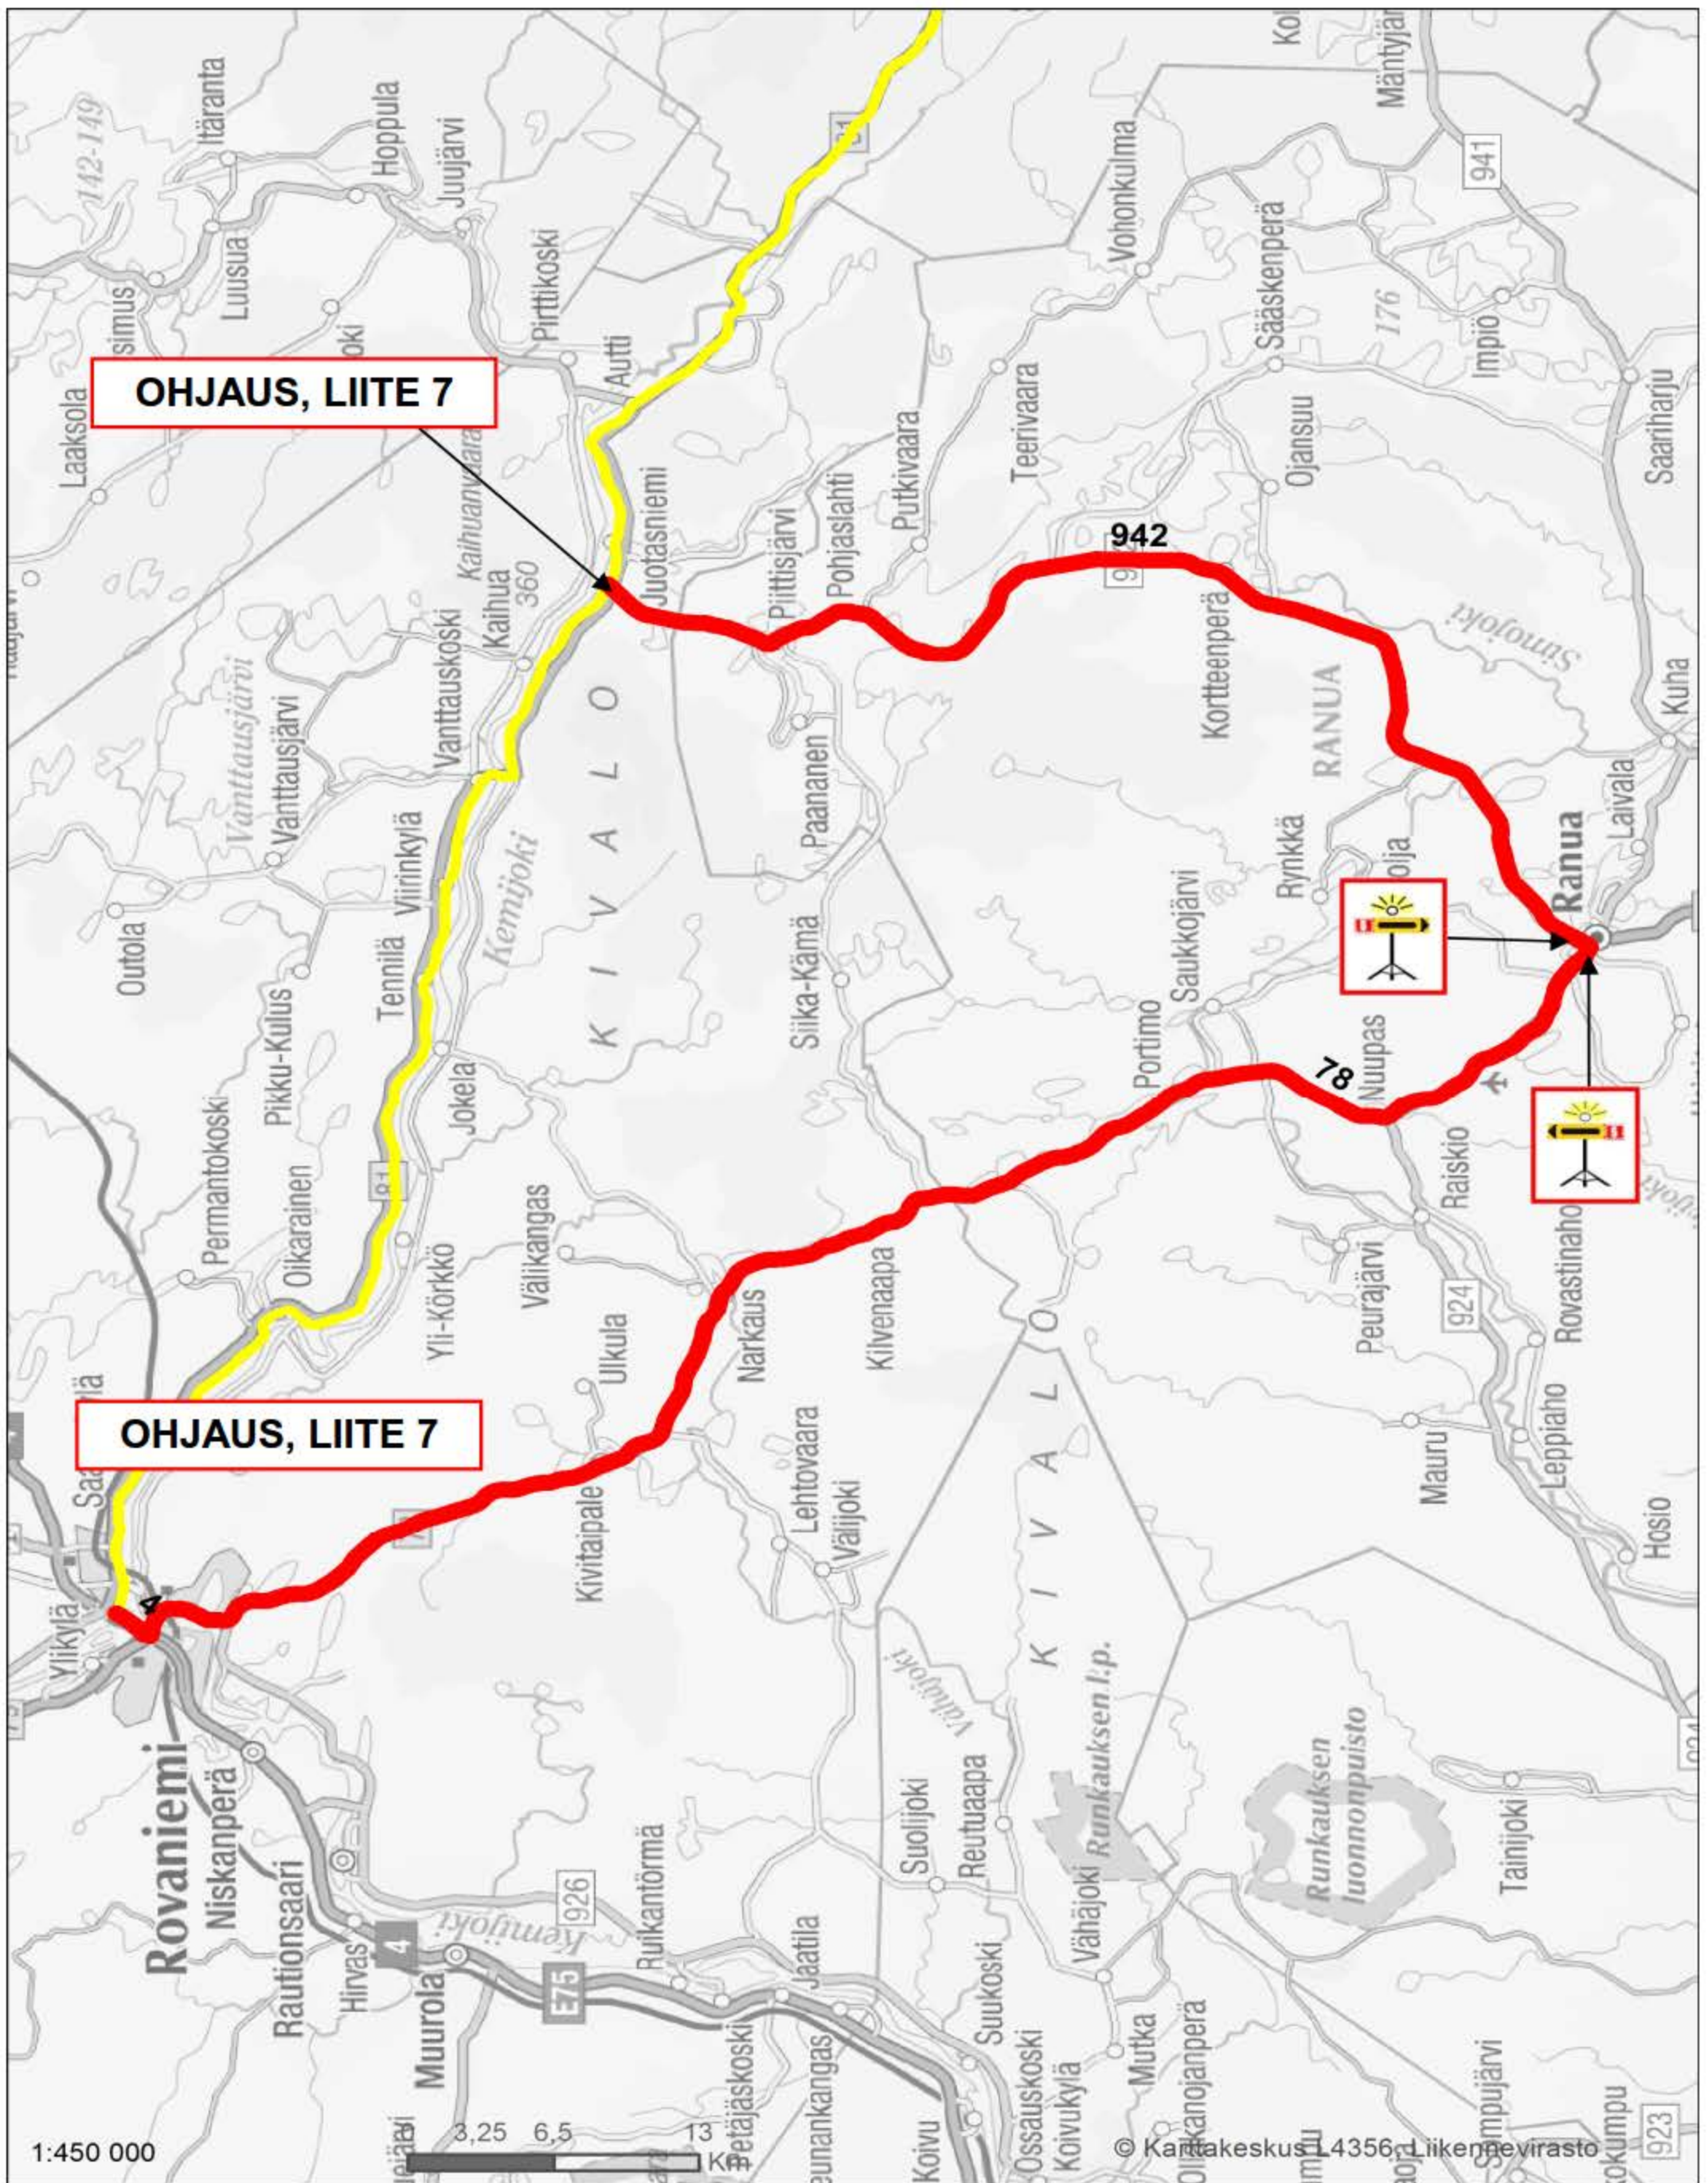

Varareittien liikenteenohjauskuvat  
Kantatie 81

VARAREITTI :	81R04	SAARENKYLÄ - JUOTAS	
SEKTORI:	81/1a - 81/13a	Varareitin pituus	143,3 km
Varareittiluokka:	1	Viivytys :	60-75 min
Raskas liikenne ok		0	
Kapein päällyste:	< 6,0		