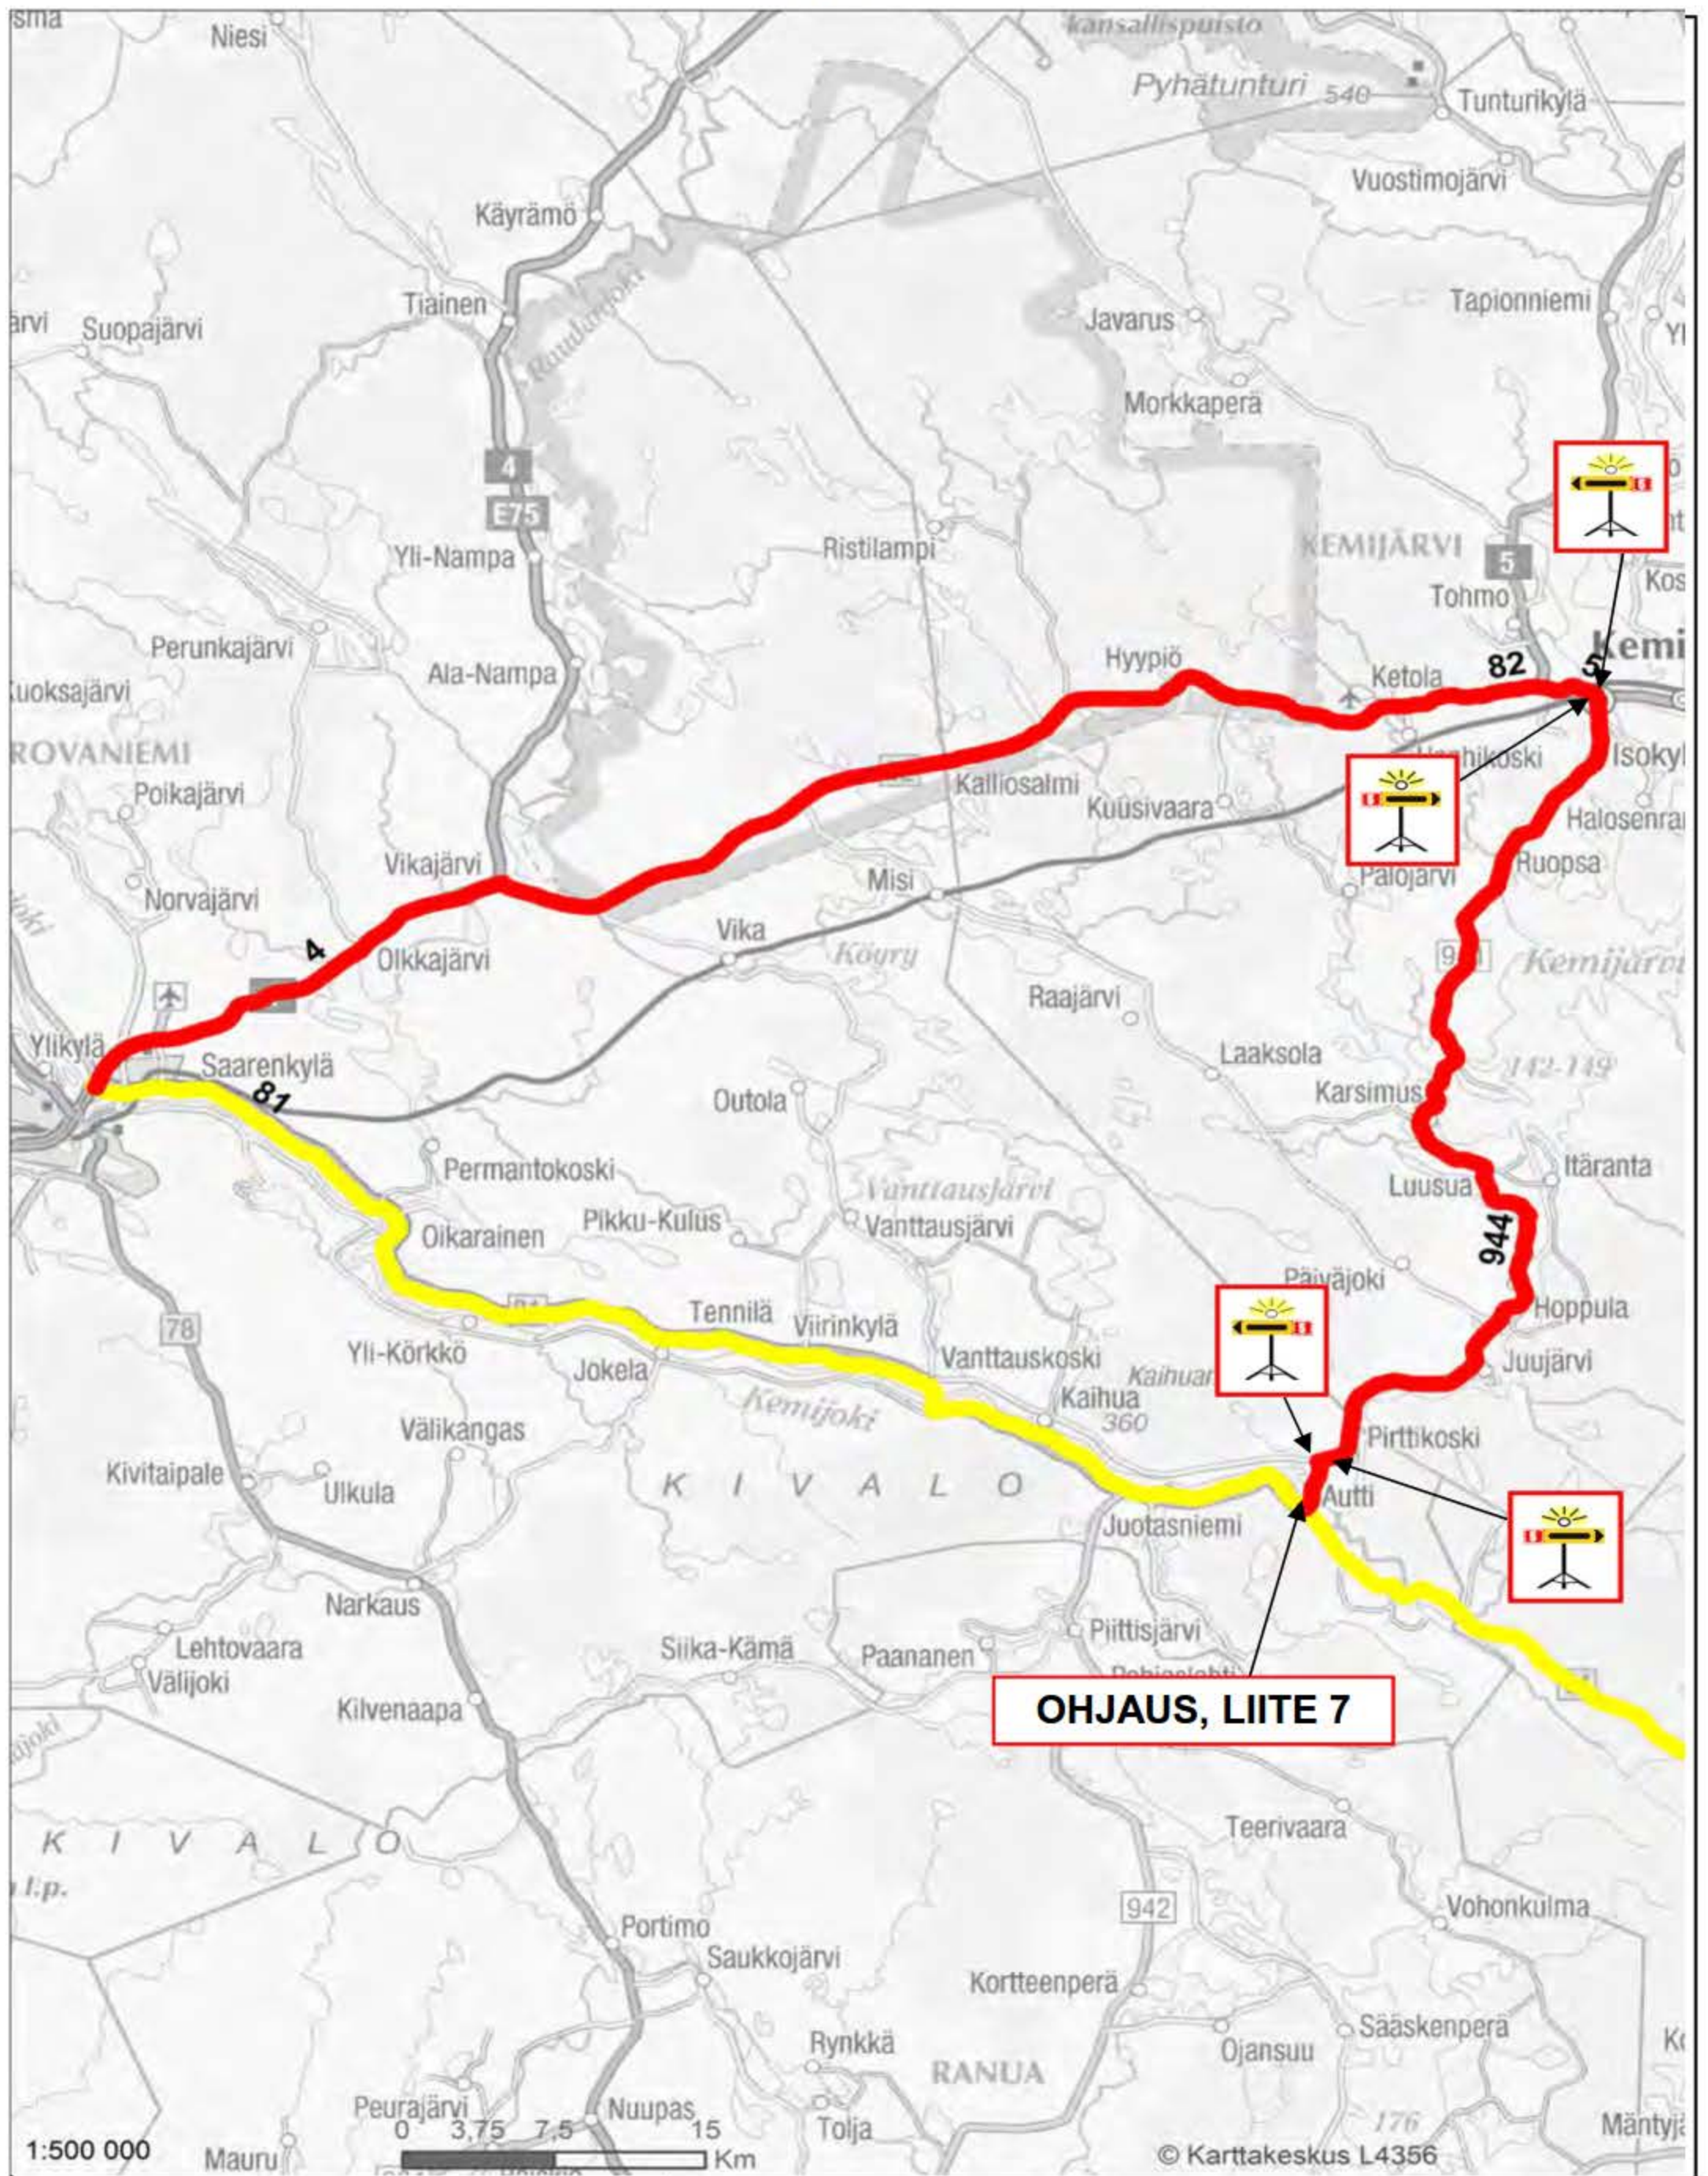

Varareittien liikenteenohjauskuvat

Kantatie 81

VARAREITTI :	81R05	SAARENKYLÄ - AUTTI	
SEKTORI:	81/1a - 81/15a	Varareitin pituus	142,8 km
Varareittiluokka:	1	Viivytys :	60 min
Raskas liikenne ok			
Kapein päällyste:	6,0		