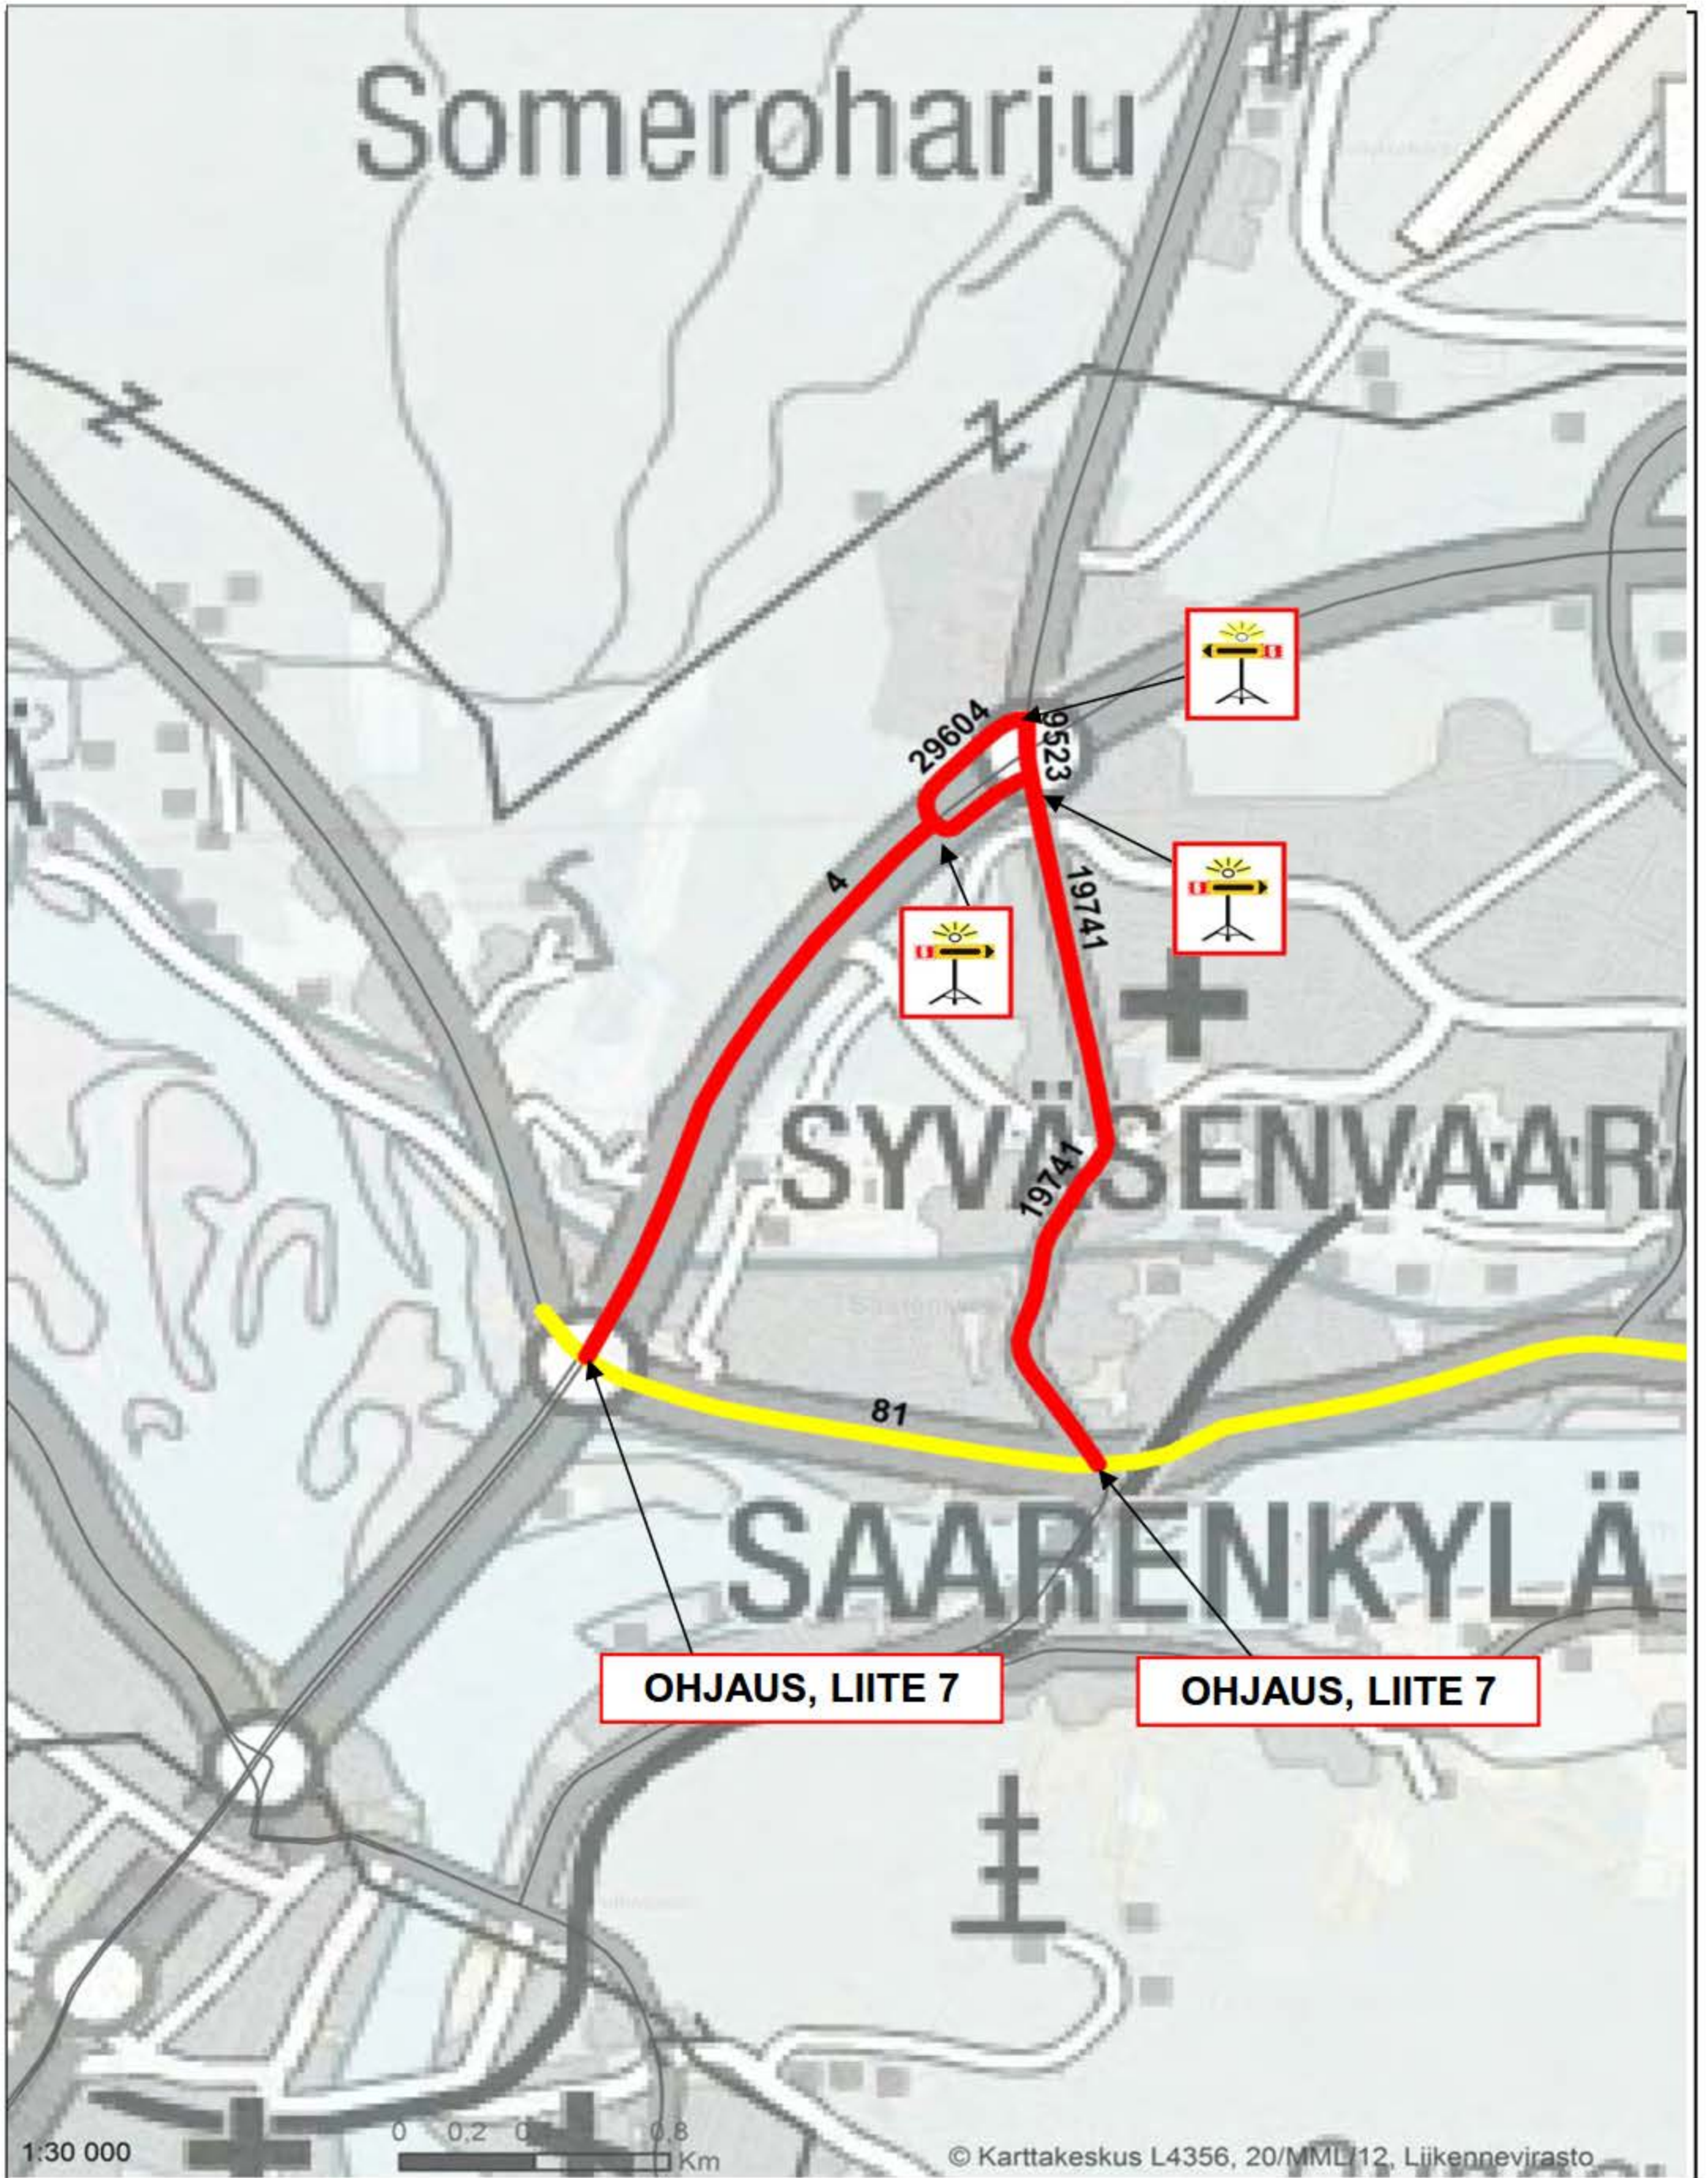

Varareittien liikenteenohjauskuvat  
Kantatie 81

VARAREITTI :	81R10	SAARENKYLÄ - SUUTARINKORVA	
SEKTORI:	81/1a - 81/2a	Varareitin pituus	5,5 km
Varareittiluokka:	1	Viivytys :	< 15 min
Raskas liikenne ok			
Kapein päällyste:	≥ 6,5		