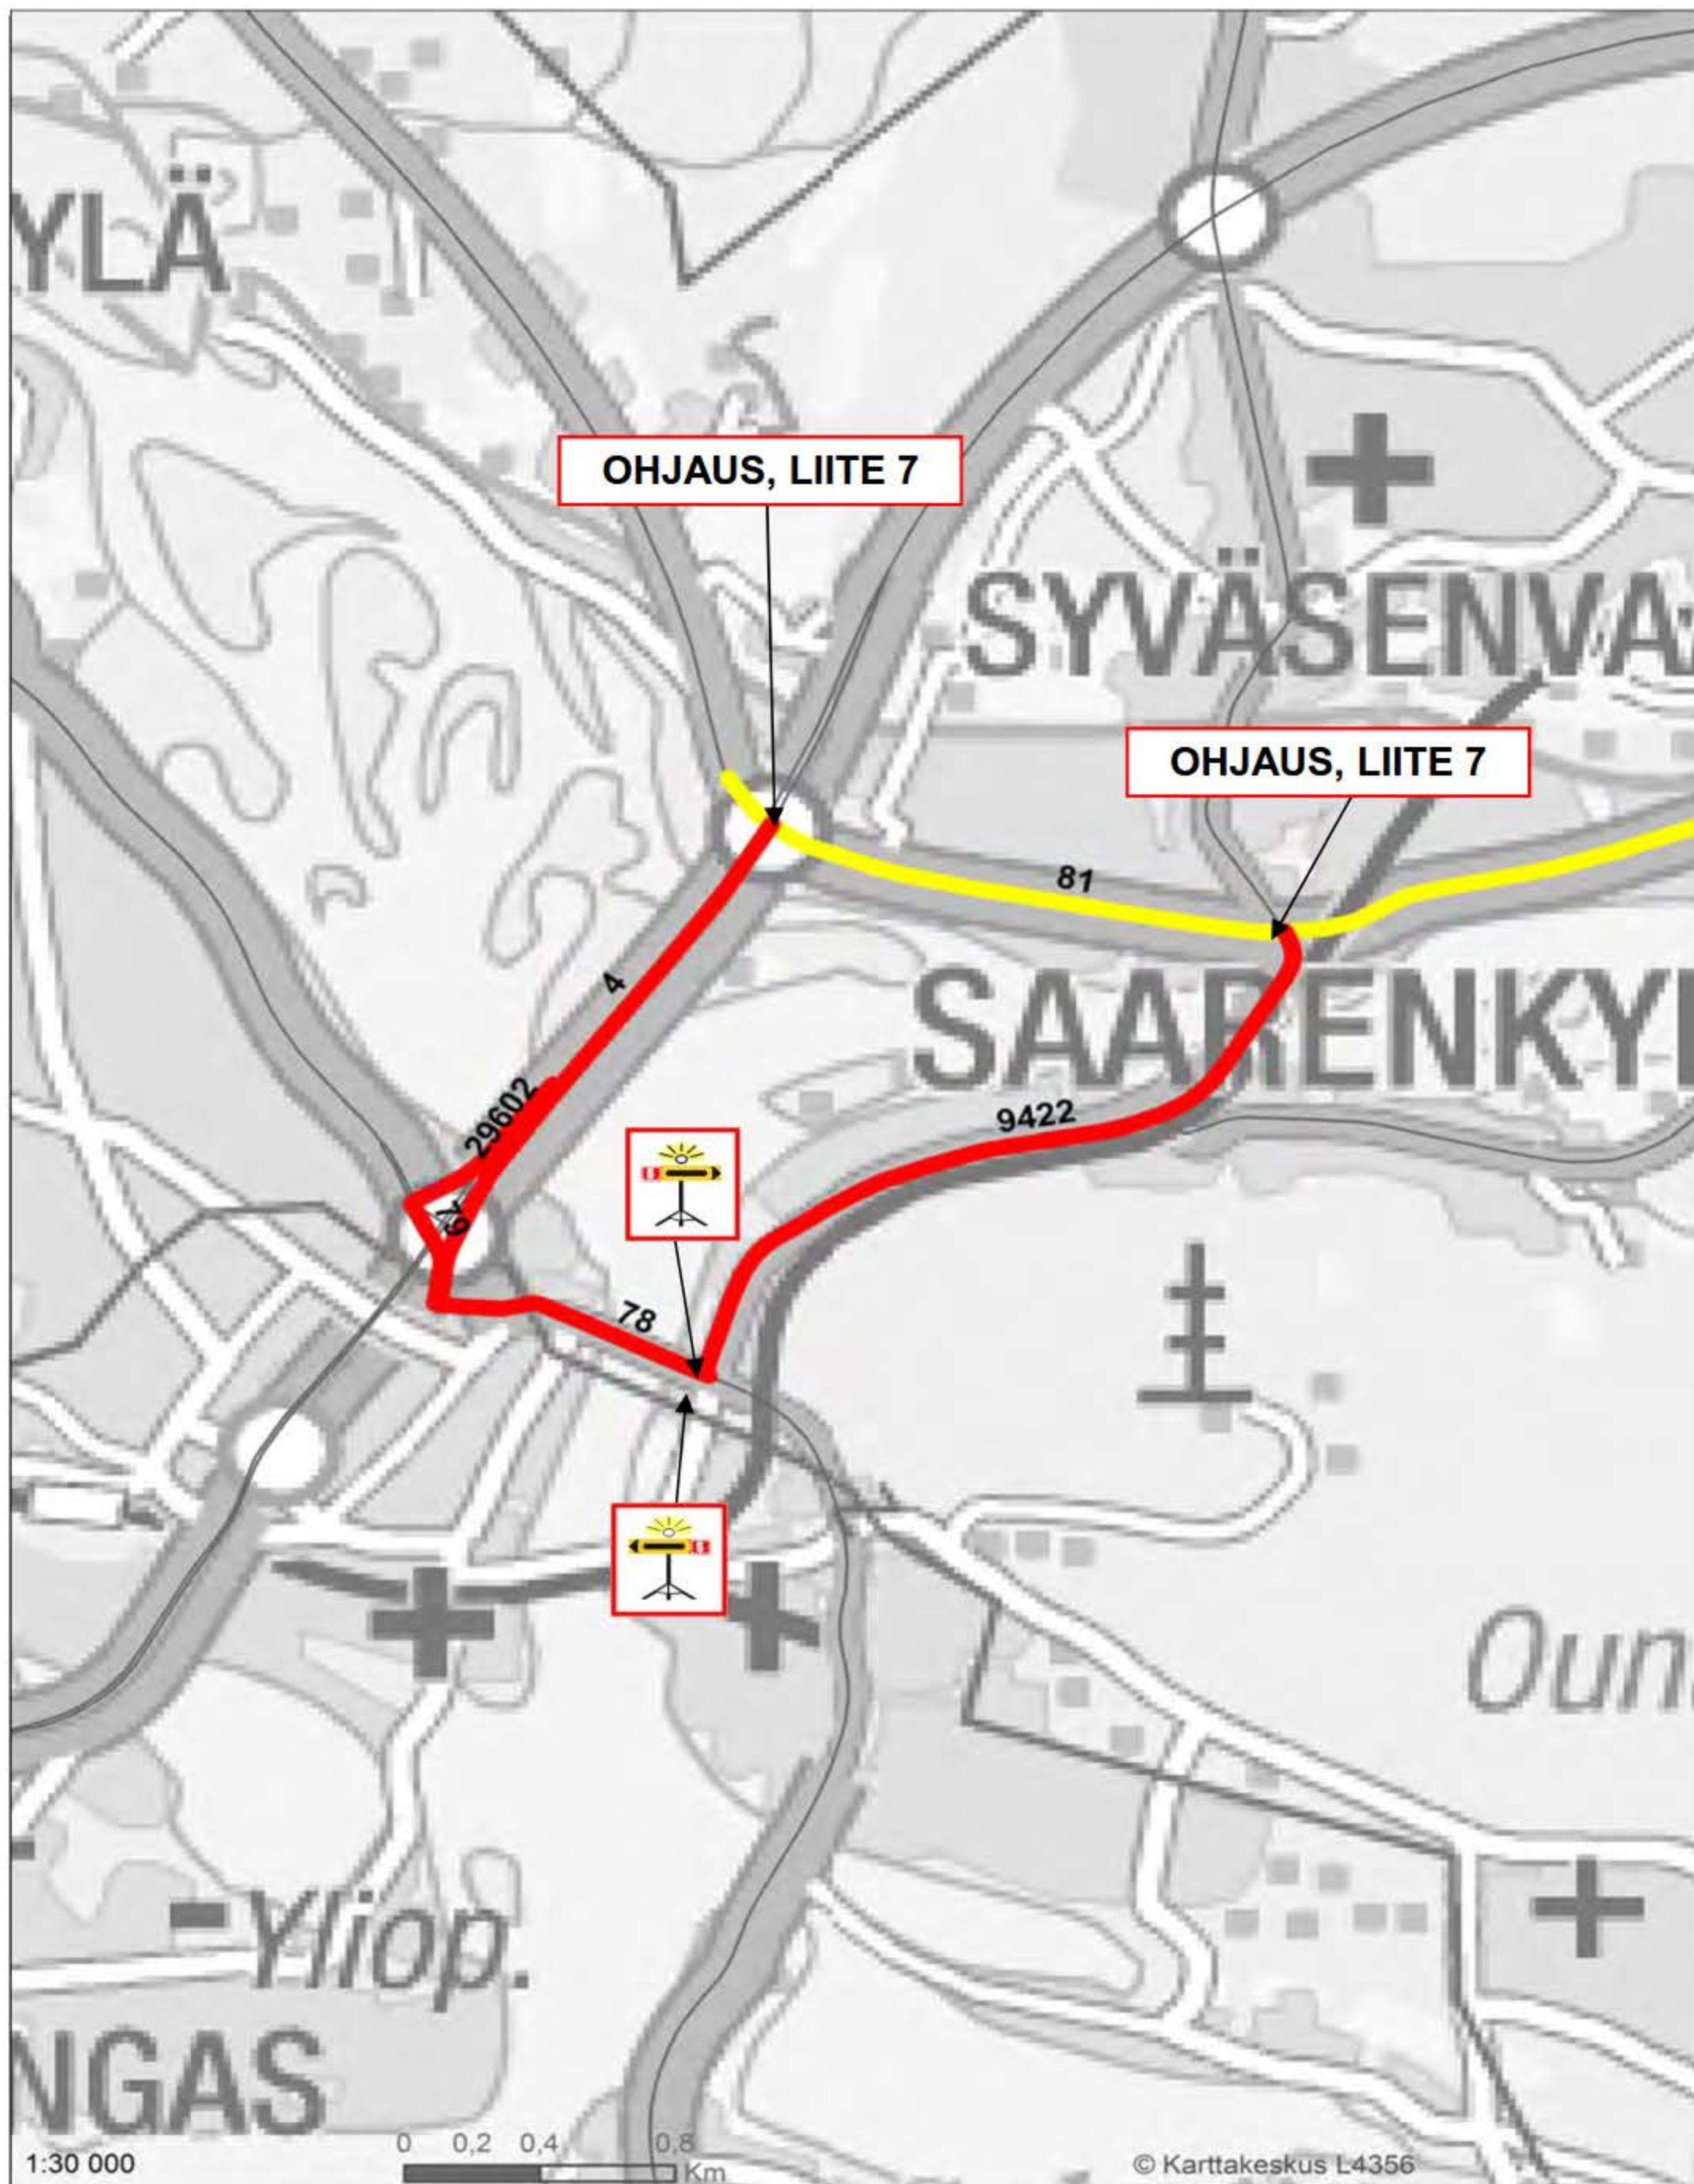

Varareittien liikenteenohjauskuvat

Kantatie 81

VARAREITTI :	81R11	SAARENKYLÄ - SUUTARINKORVA	
SEKTORI:	81/1a - 81/2a	Varareitin pituus	5,8 km
Varareittiluokka:	1	Viivytys :	< 15 min
Raskas liikenne ok			
Kapein päällyste:	Katu ?		