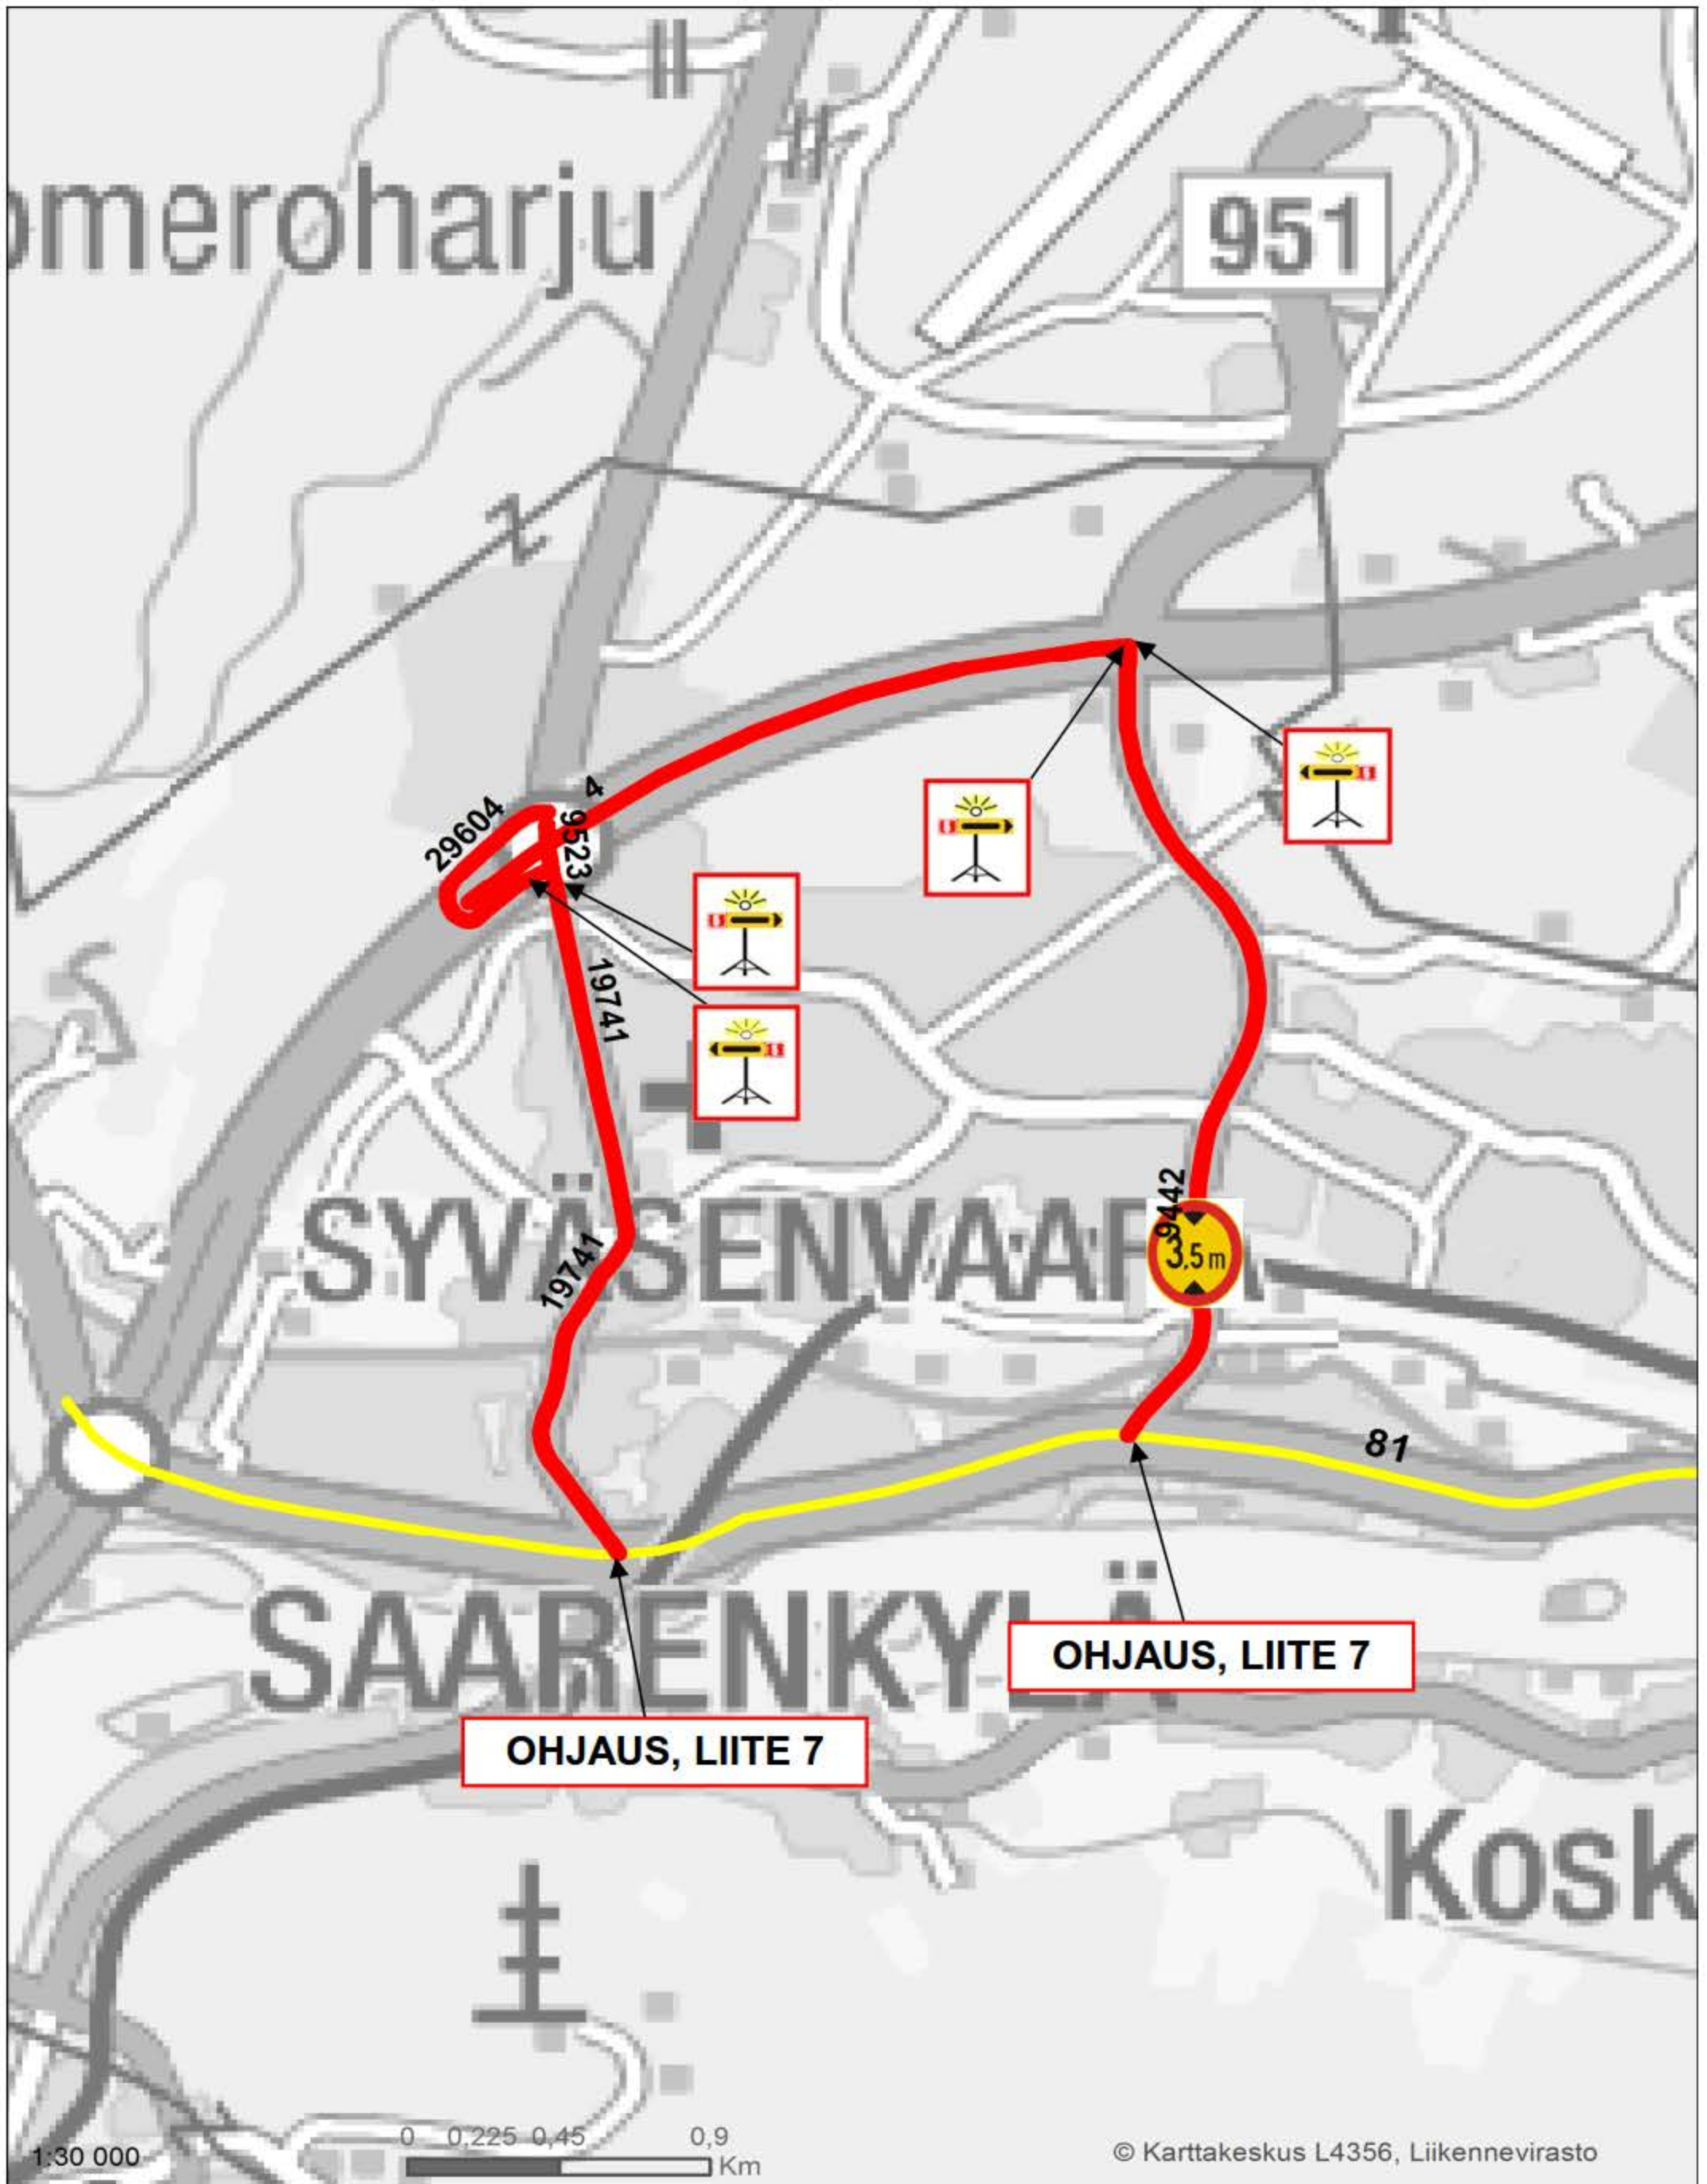

Varareittien liikenteenohjauskuvat
Kantatie 81

VARAREITTI :	81R12	SUUTARINKORVA - MYLLYMÄKI	
SEKTORI:	81/2a - 81/2b	Varareitin pituus	8,4 km
Varareittiluokka:	1	Viivytyks :	< 10 min
Raskas liikenne ok		Reitillä alikulkurajoite 4,40 m	
Kapein päällyste:	≥ 6,5		