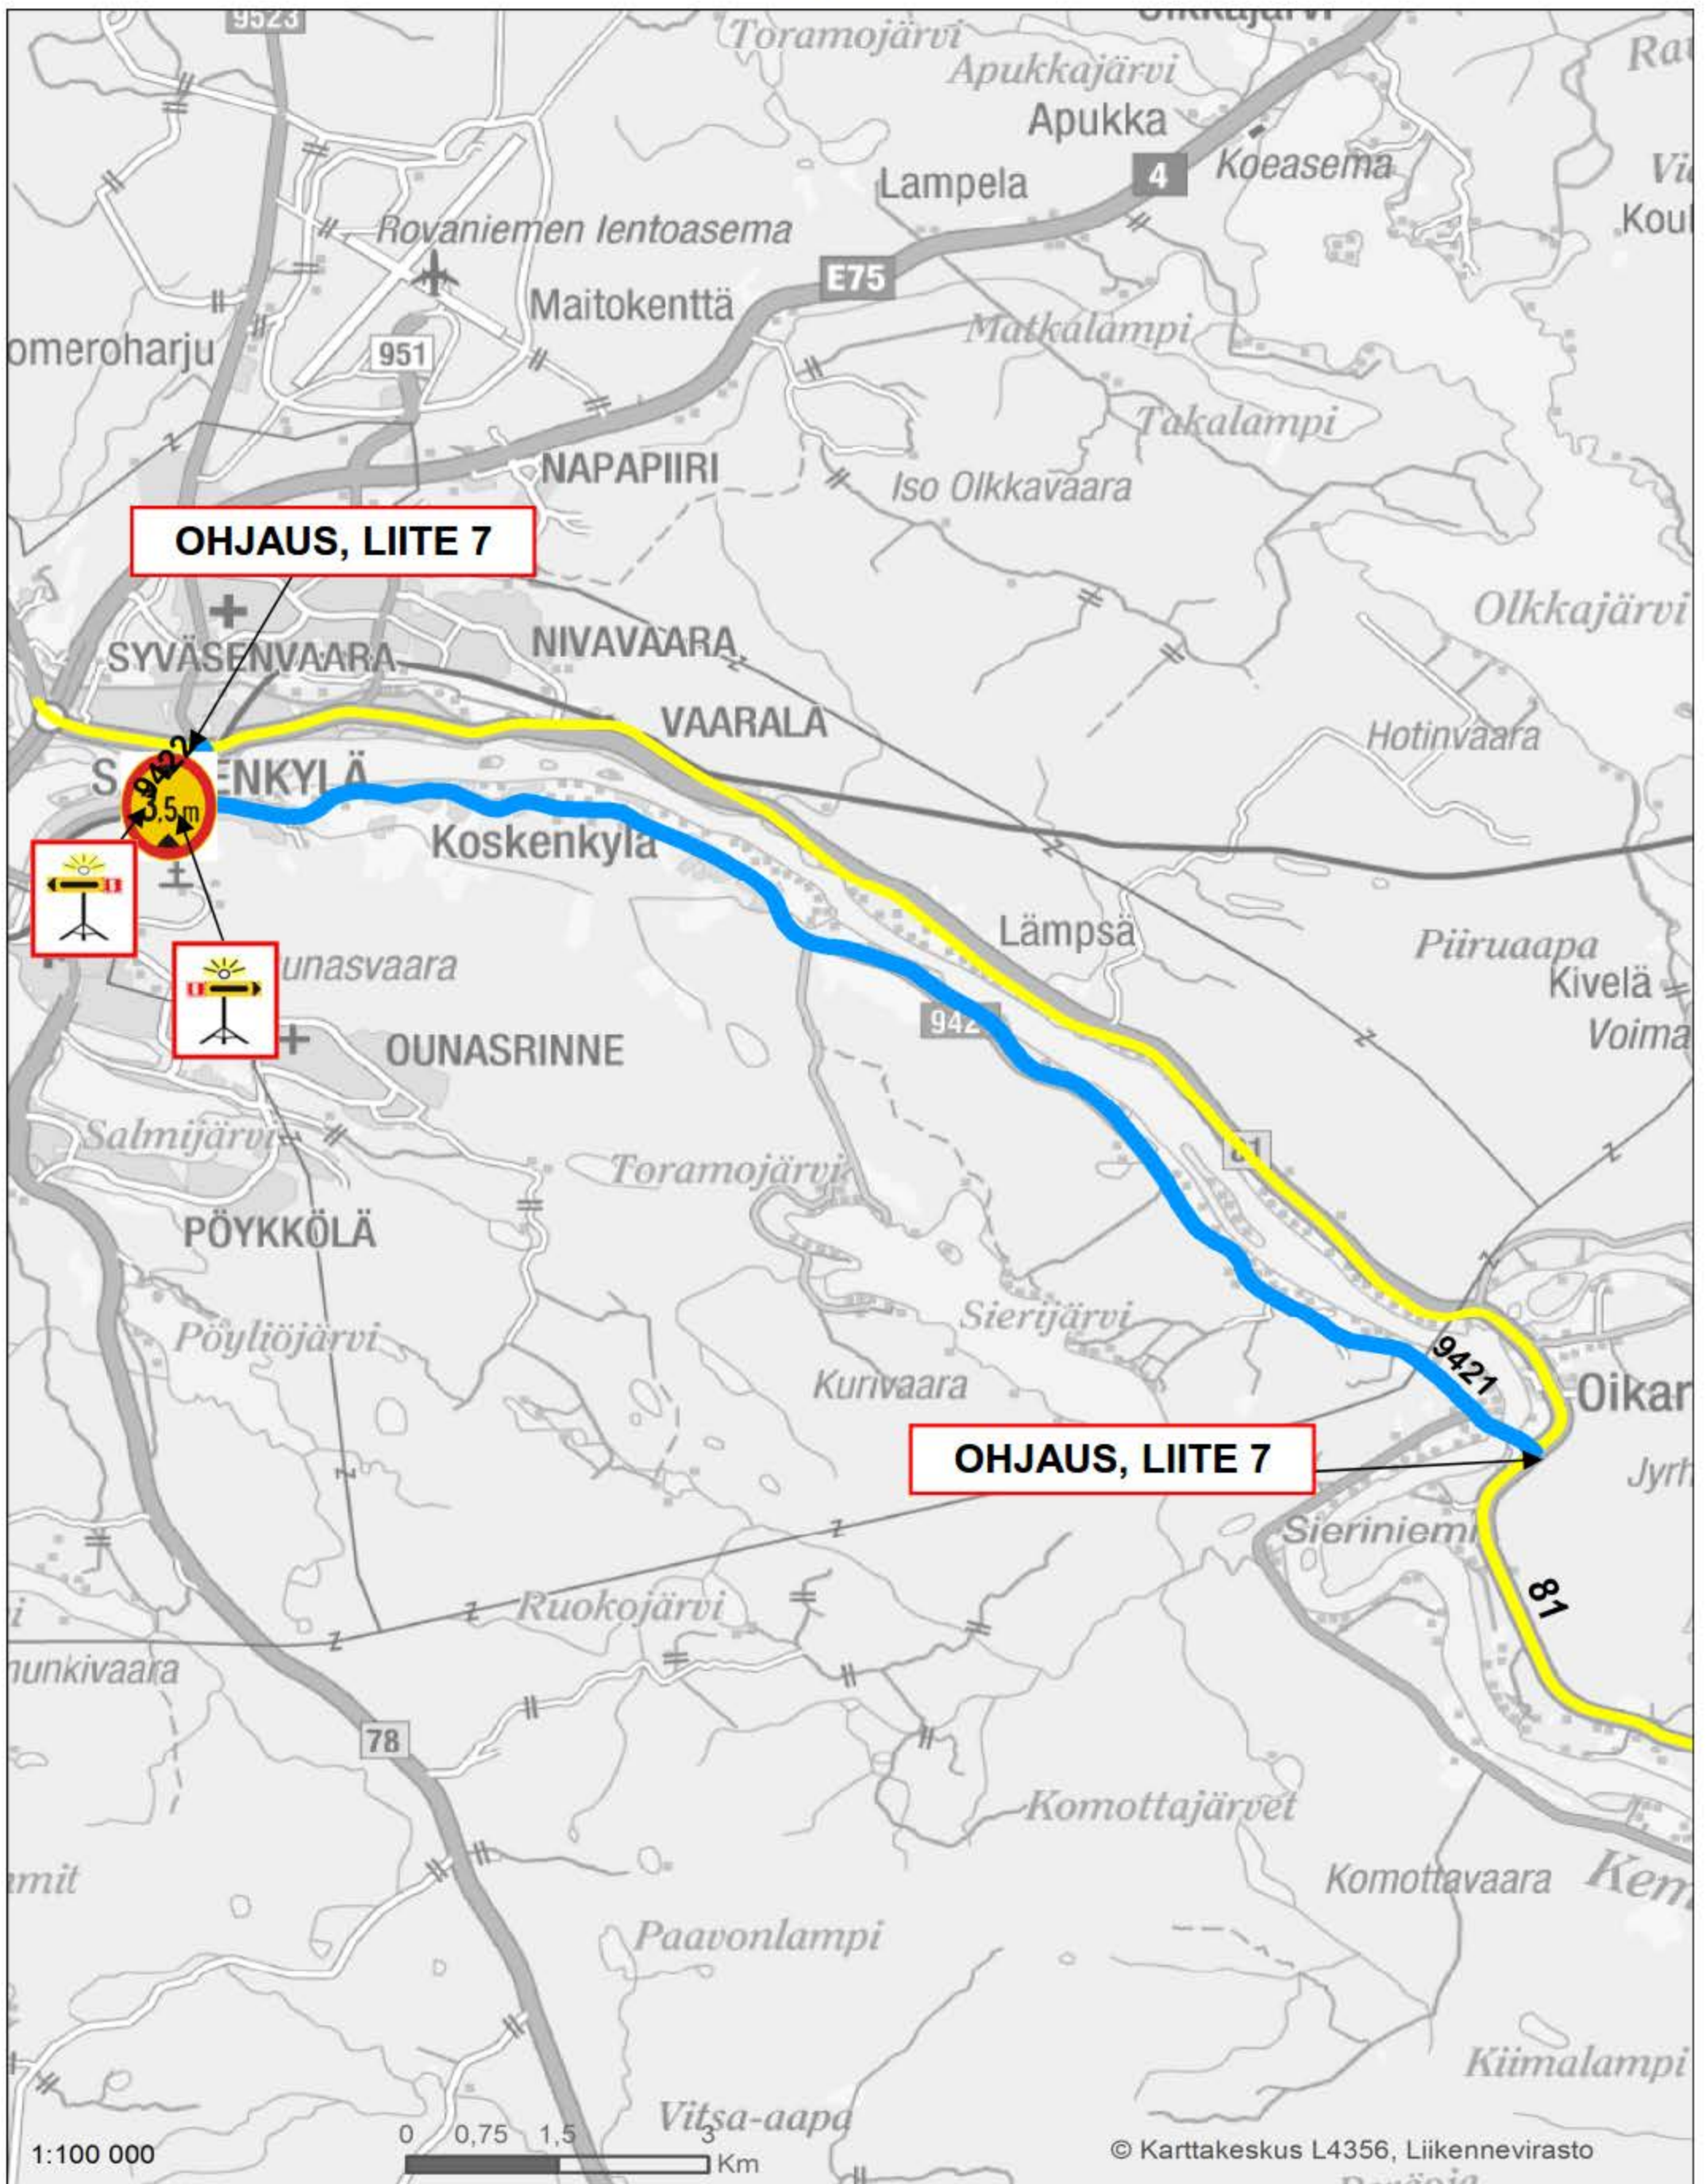

Varareittien liikenteenohjauskuvat
Kantatie 81

VARAREITTI :	81R15	SUUTARINKORVA - SIERILÄ	
SEKTORI:	81/2a - 81/5a	Varareitin pituus	17,4 km
Varareittiluokka:	2	Viivytys :	< 5 min
Raskas liikenne rajoituksin		Reitillä alikulkurajoite 4,00 m	
Kapein päällyste:	Katu		