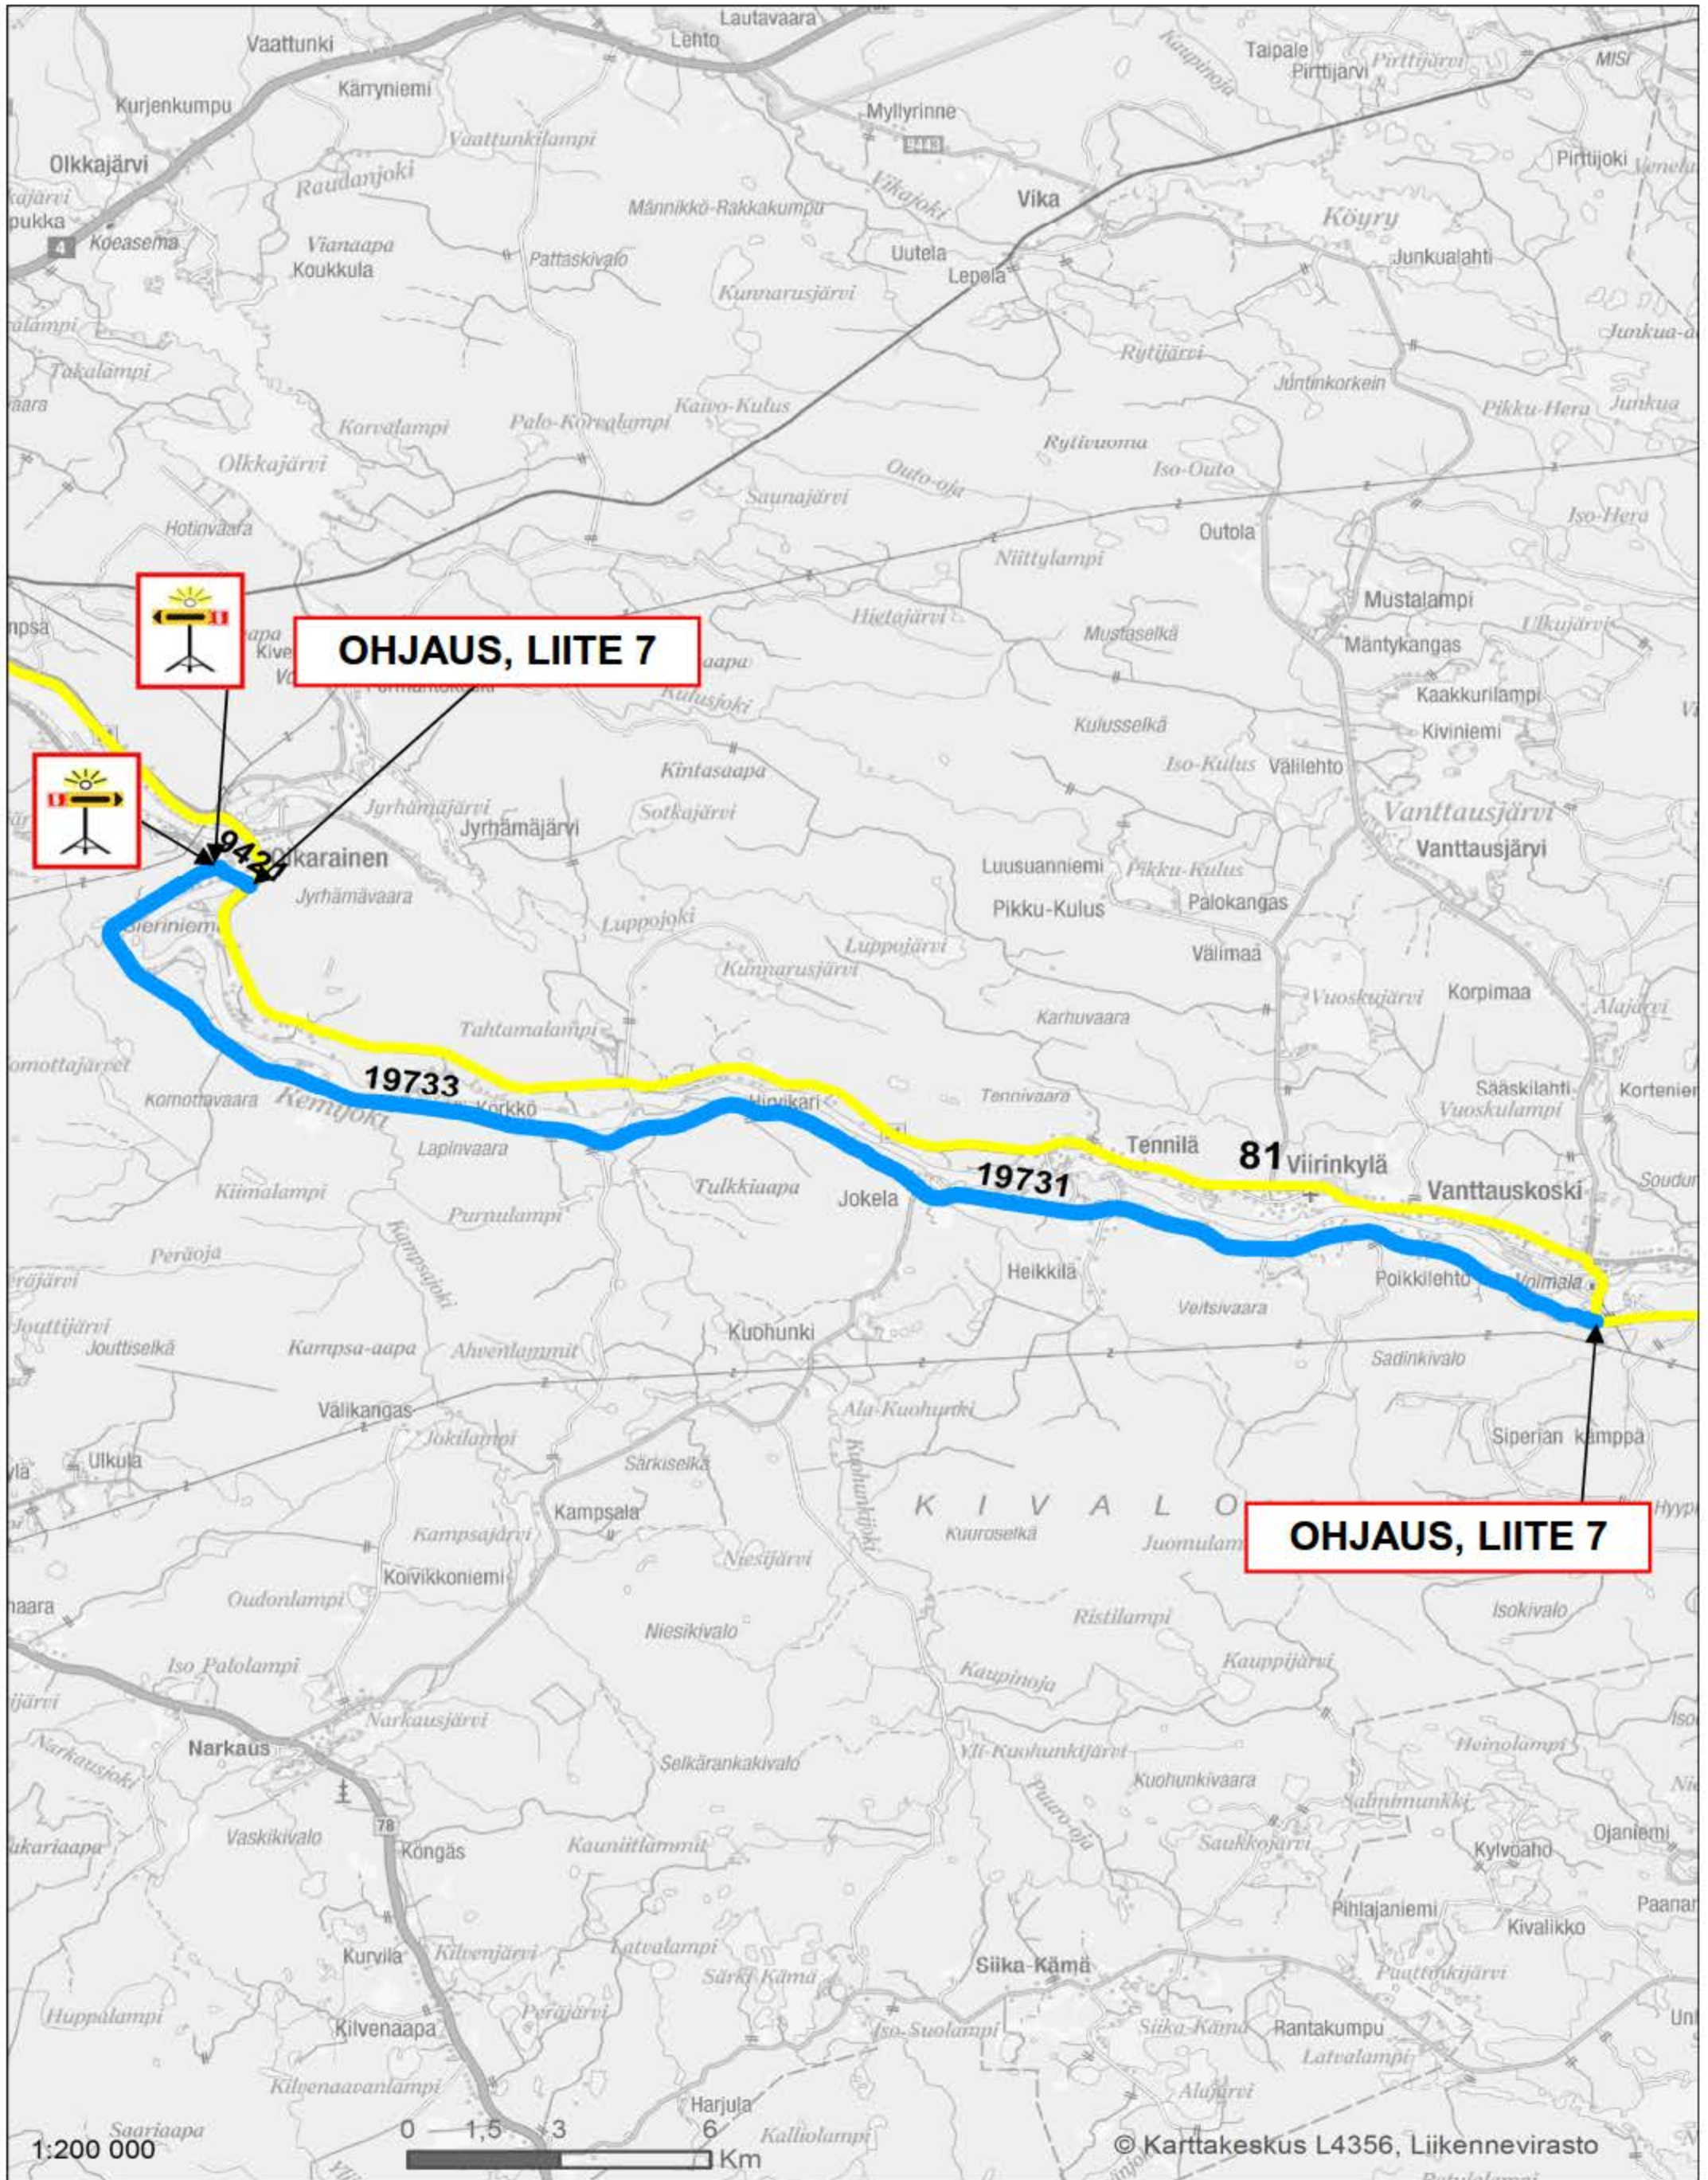

Varareittien liikenteenohjauskuvat
Kantatie 81

VARAREITTI :	81R16	SIERILÄ - VANTTAUSKOSKI E	
SEKTORI:	81/5a - 81/10b	Varareitin pituus	36,0 km
Varareittiluokka:	2	Viivytyks :	< 15 min
Raskas liikenne rajoituksin		Raskas liikenne 1-suunta	
Kapein päällyste:	< 6,0		