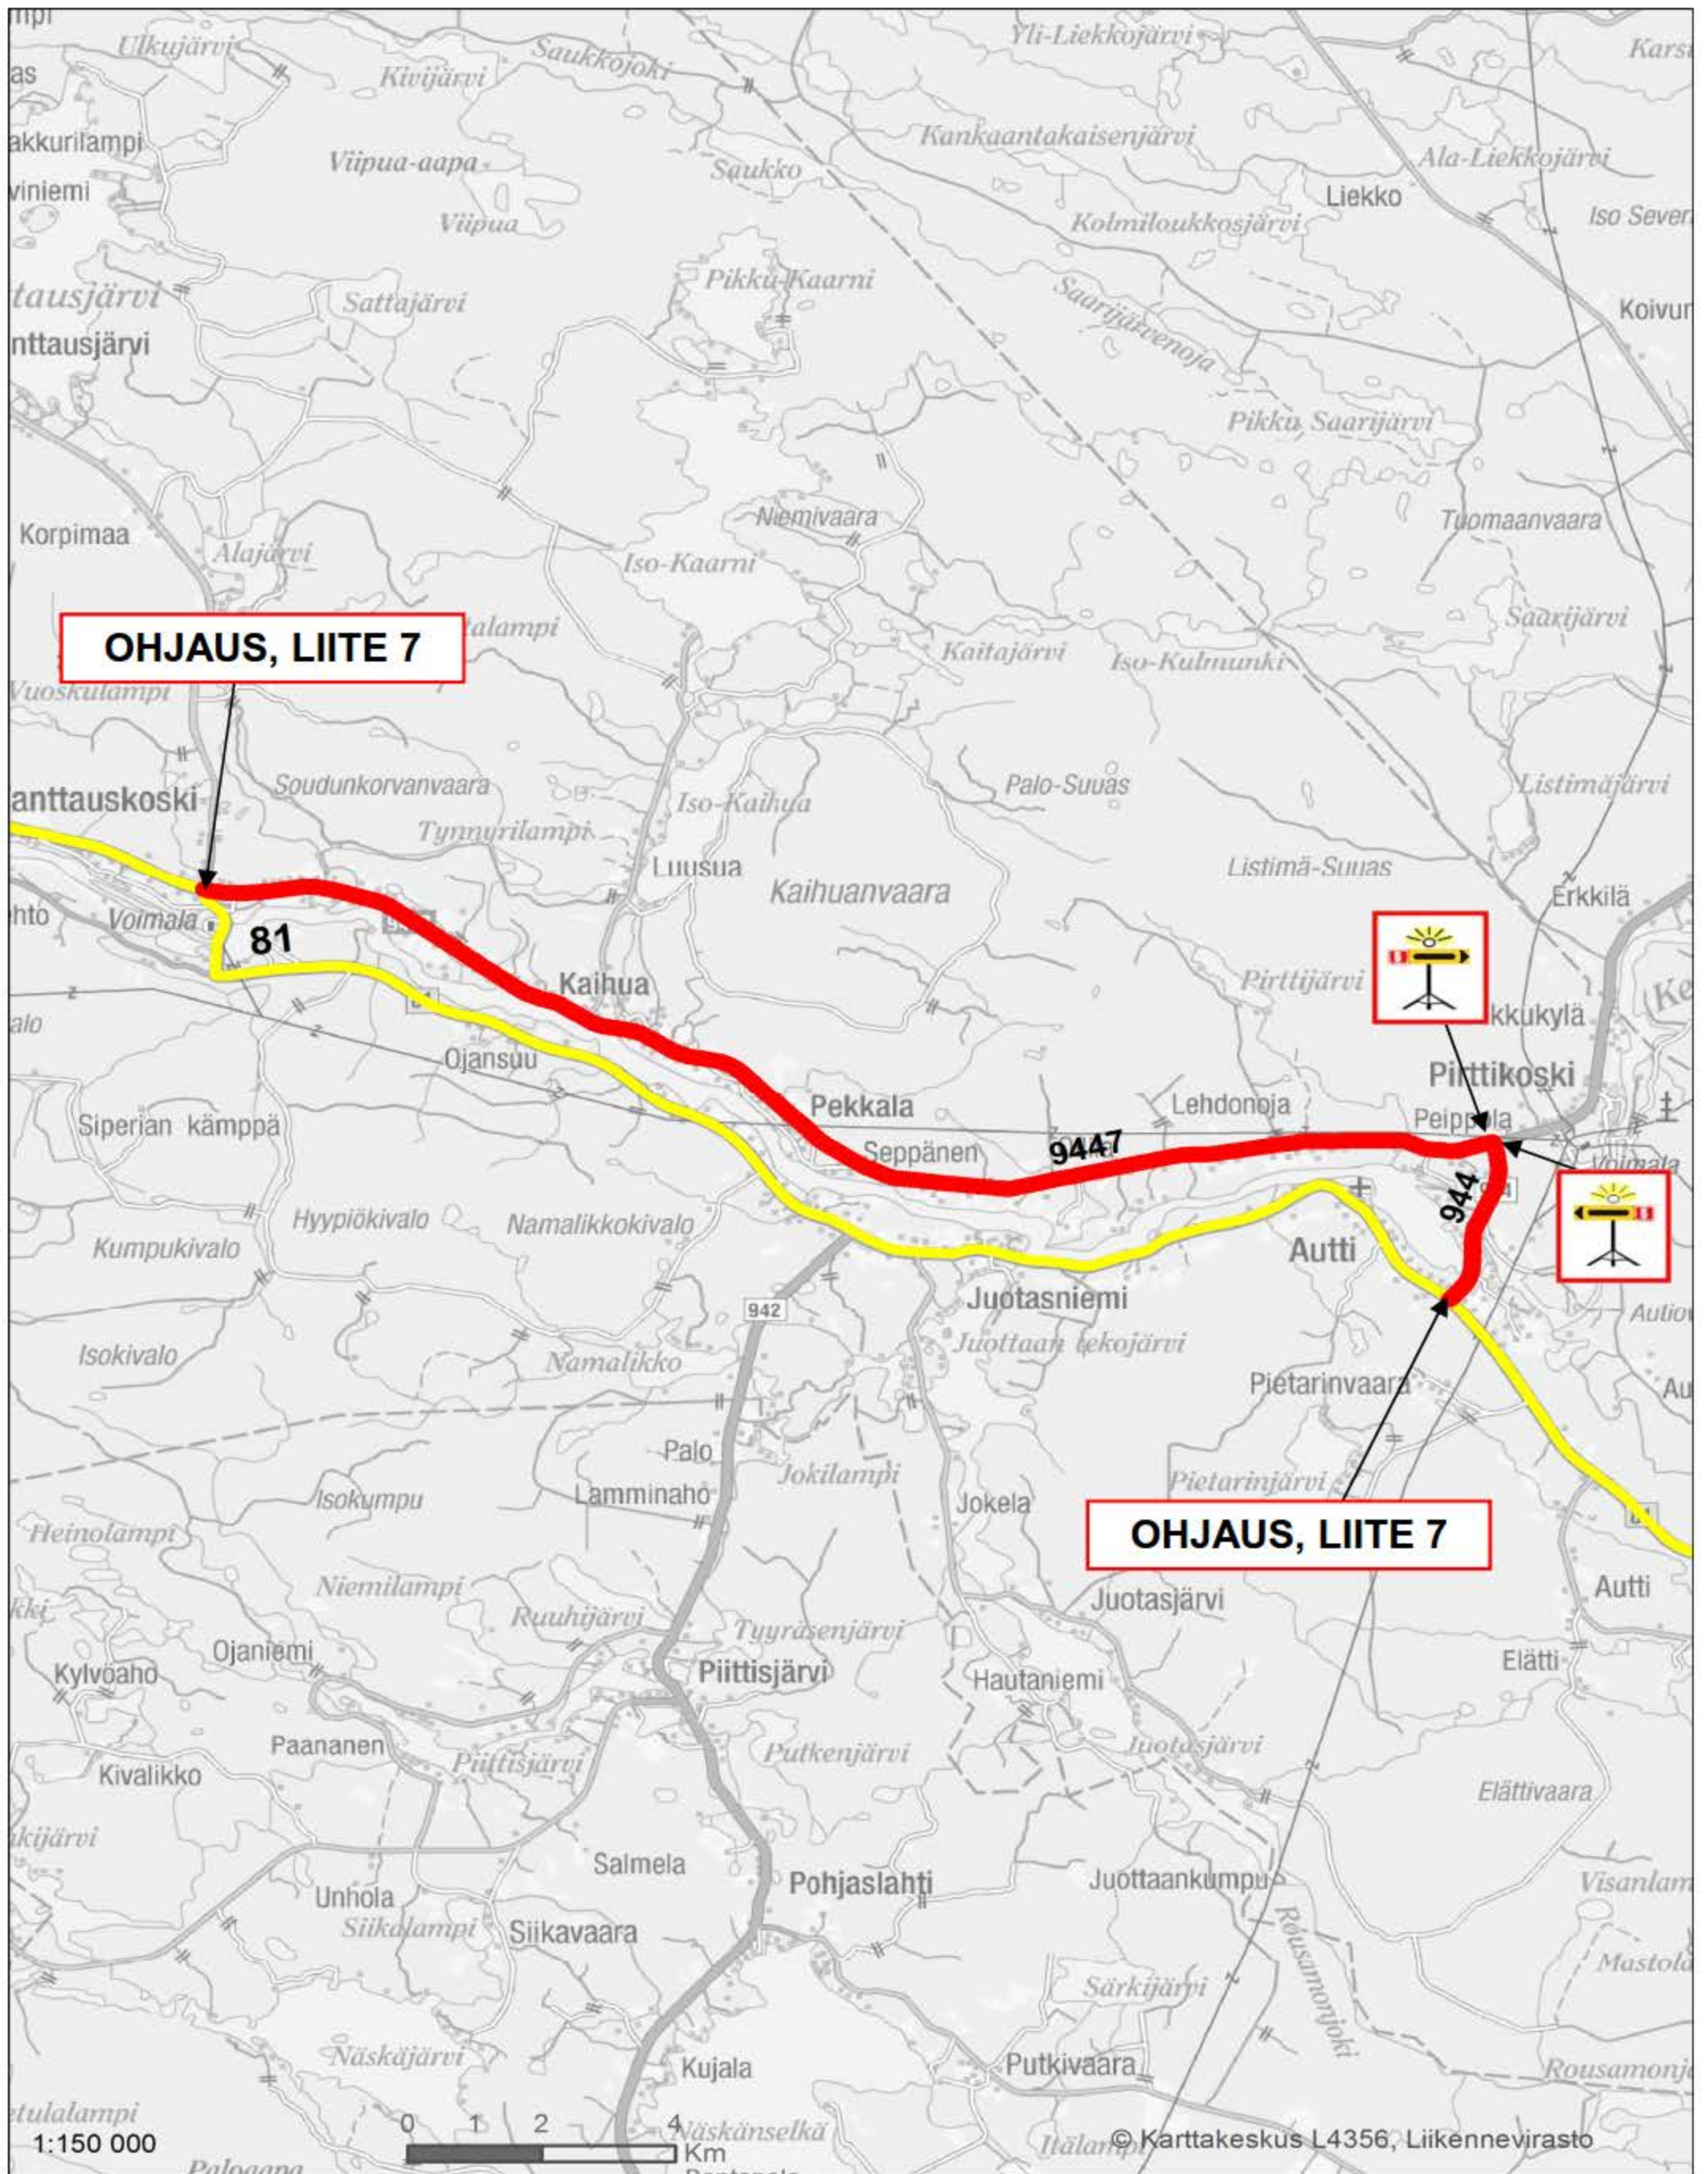

Varareittien liikenteenohjauskuvat
Kantatie 81

VARAREITTI :	81R18	VANTTAUSKOSKI - AUTTI	
SEKTORI:	81/10a - 81/15a	Varareitin pituus	23,7 km
Varareittiluokka:	1	Viivytys :	< 5 min
Raskas liikenne ok			
Kapein päällyste:	6,0		