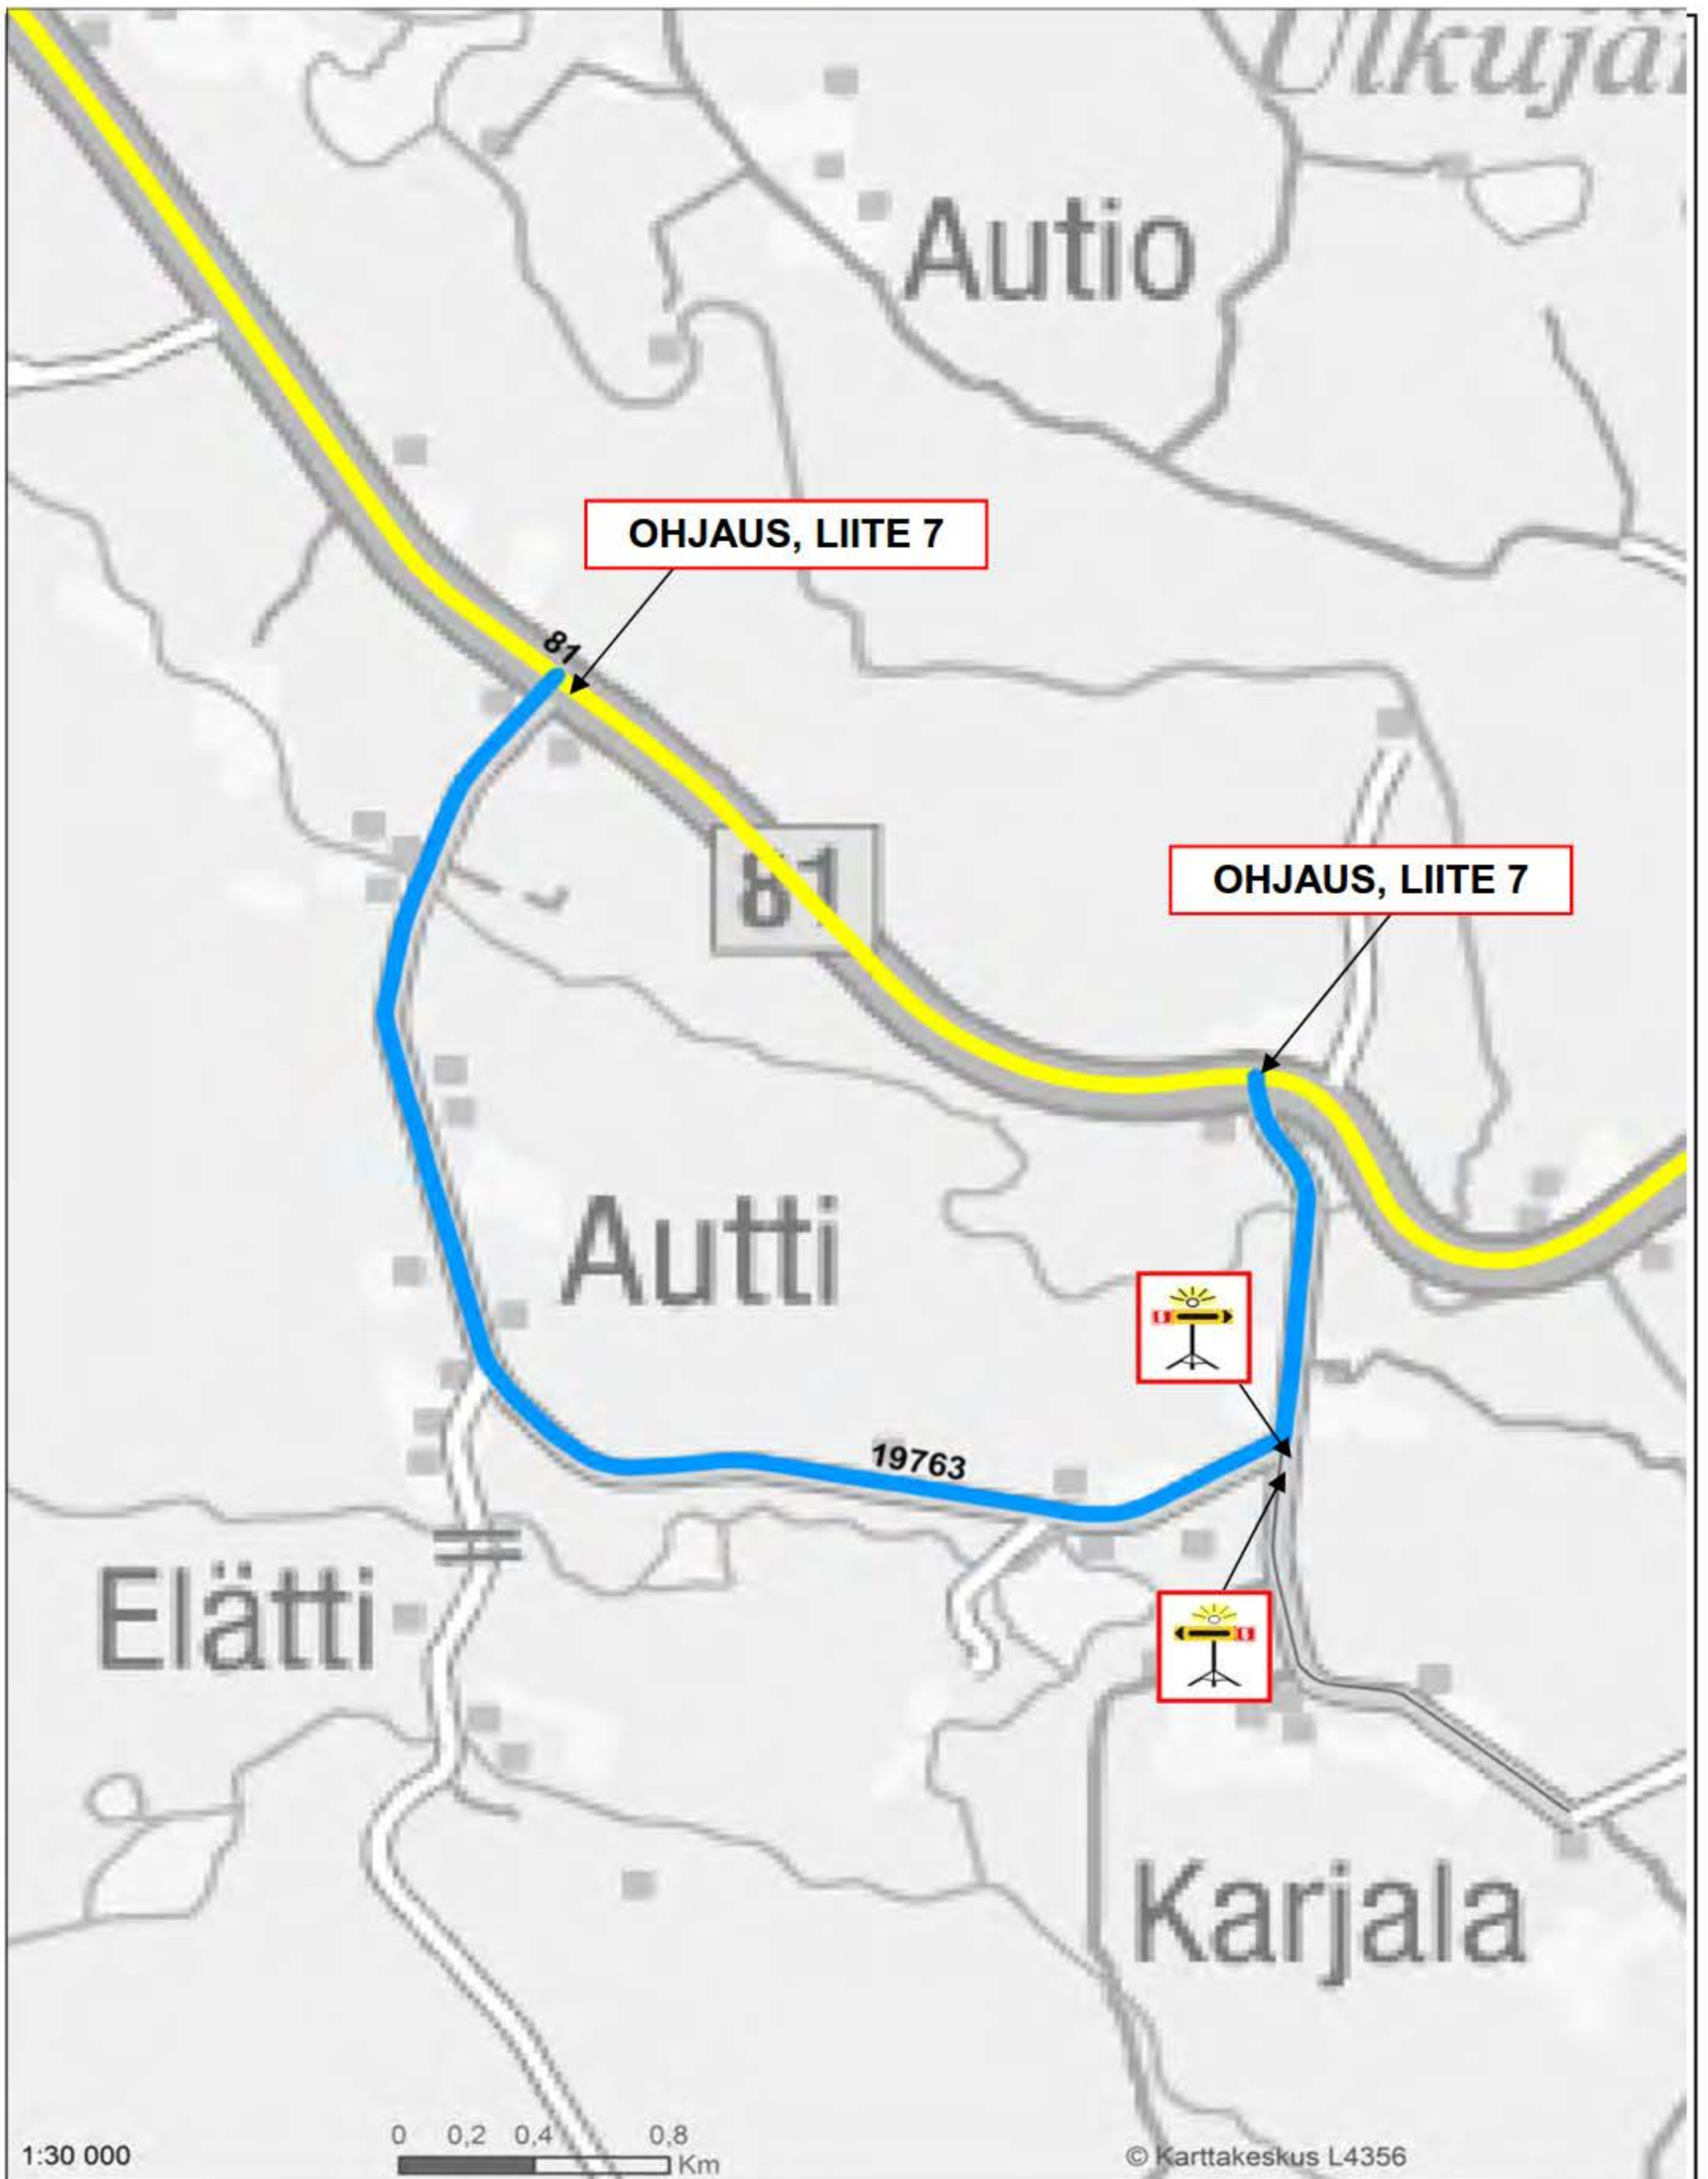

Varareittien liikenteenohjauskuvat  
Kantatie 81

VARAREITTI :	81R22	SYRJÄVAARA - KÖNGÄS			
SEKTORI:	81/15b - 81/16a	Varareitin pituus	6,2 km	Viivytys :	< 5 min
Varareittiluokka:	2	0			
Henkilöautoliikenne:	ok				
Kapein päällyste:	Soratie				