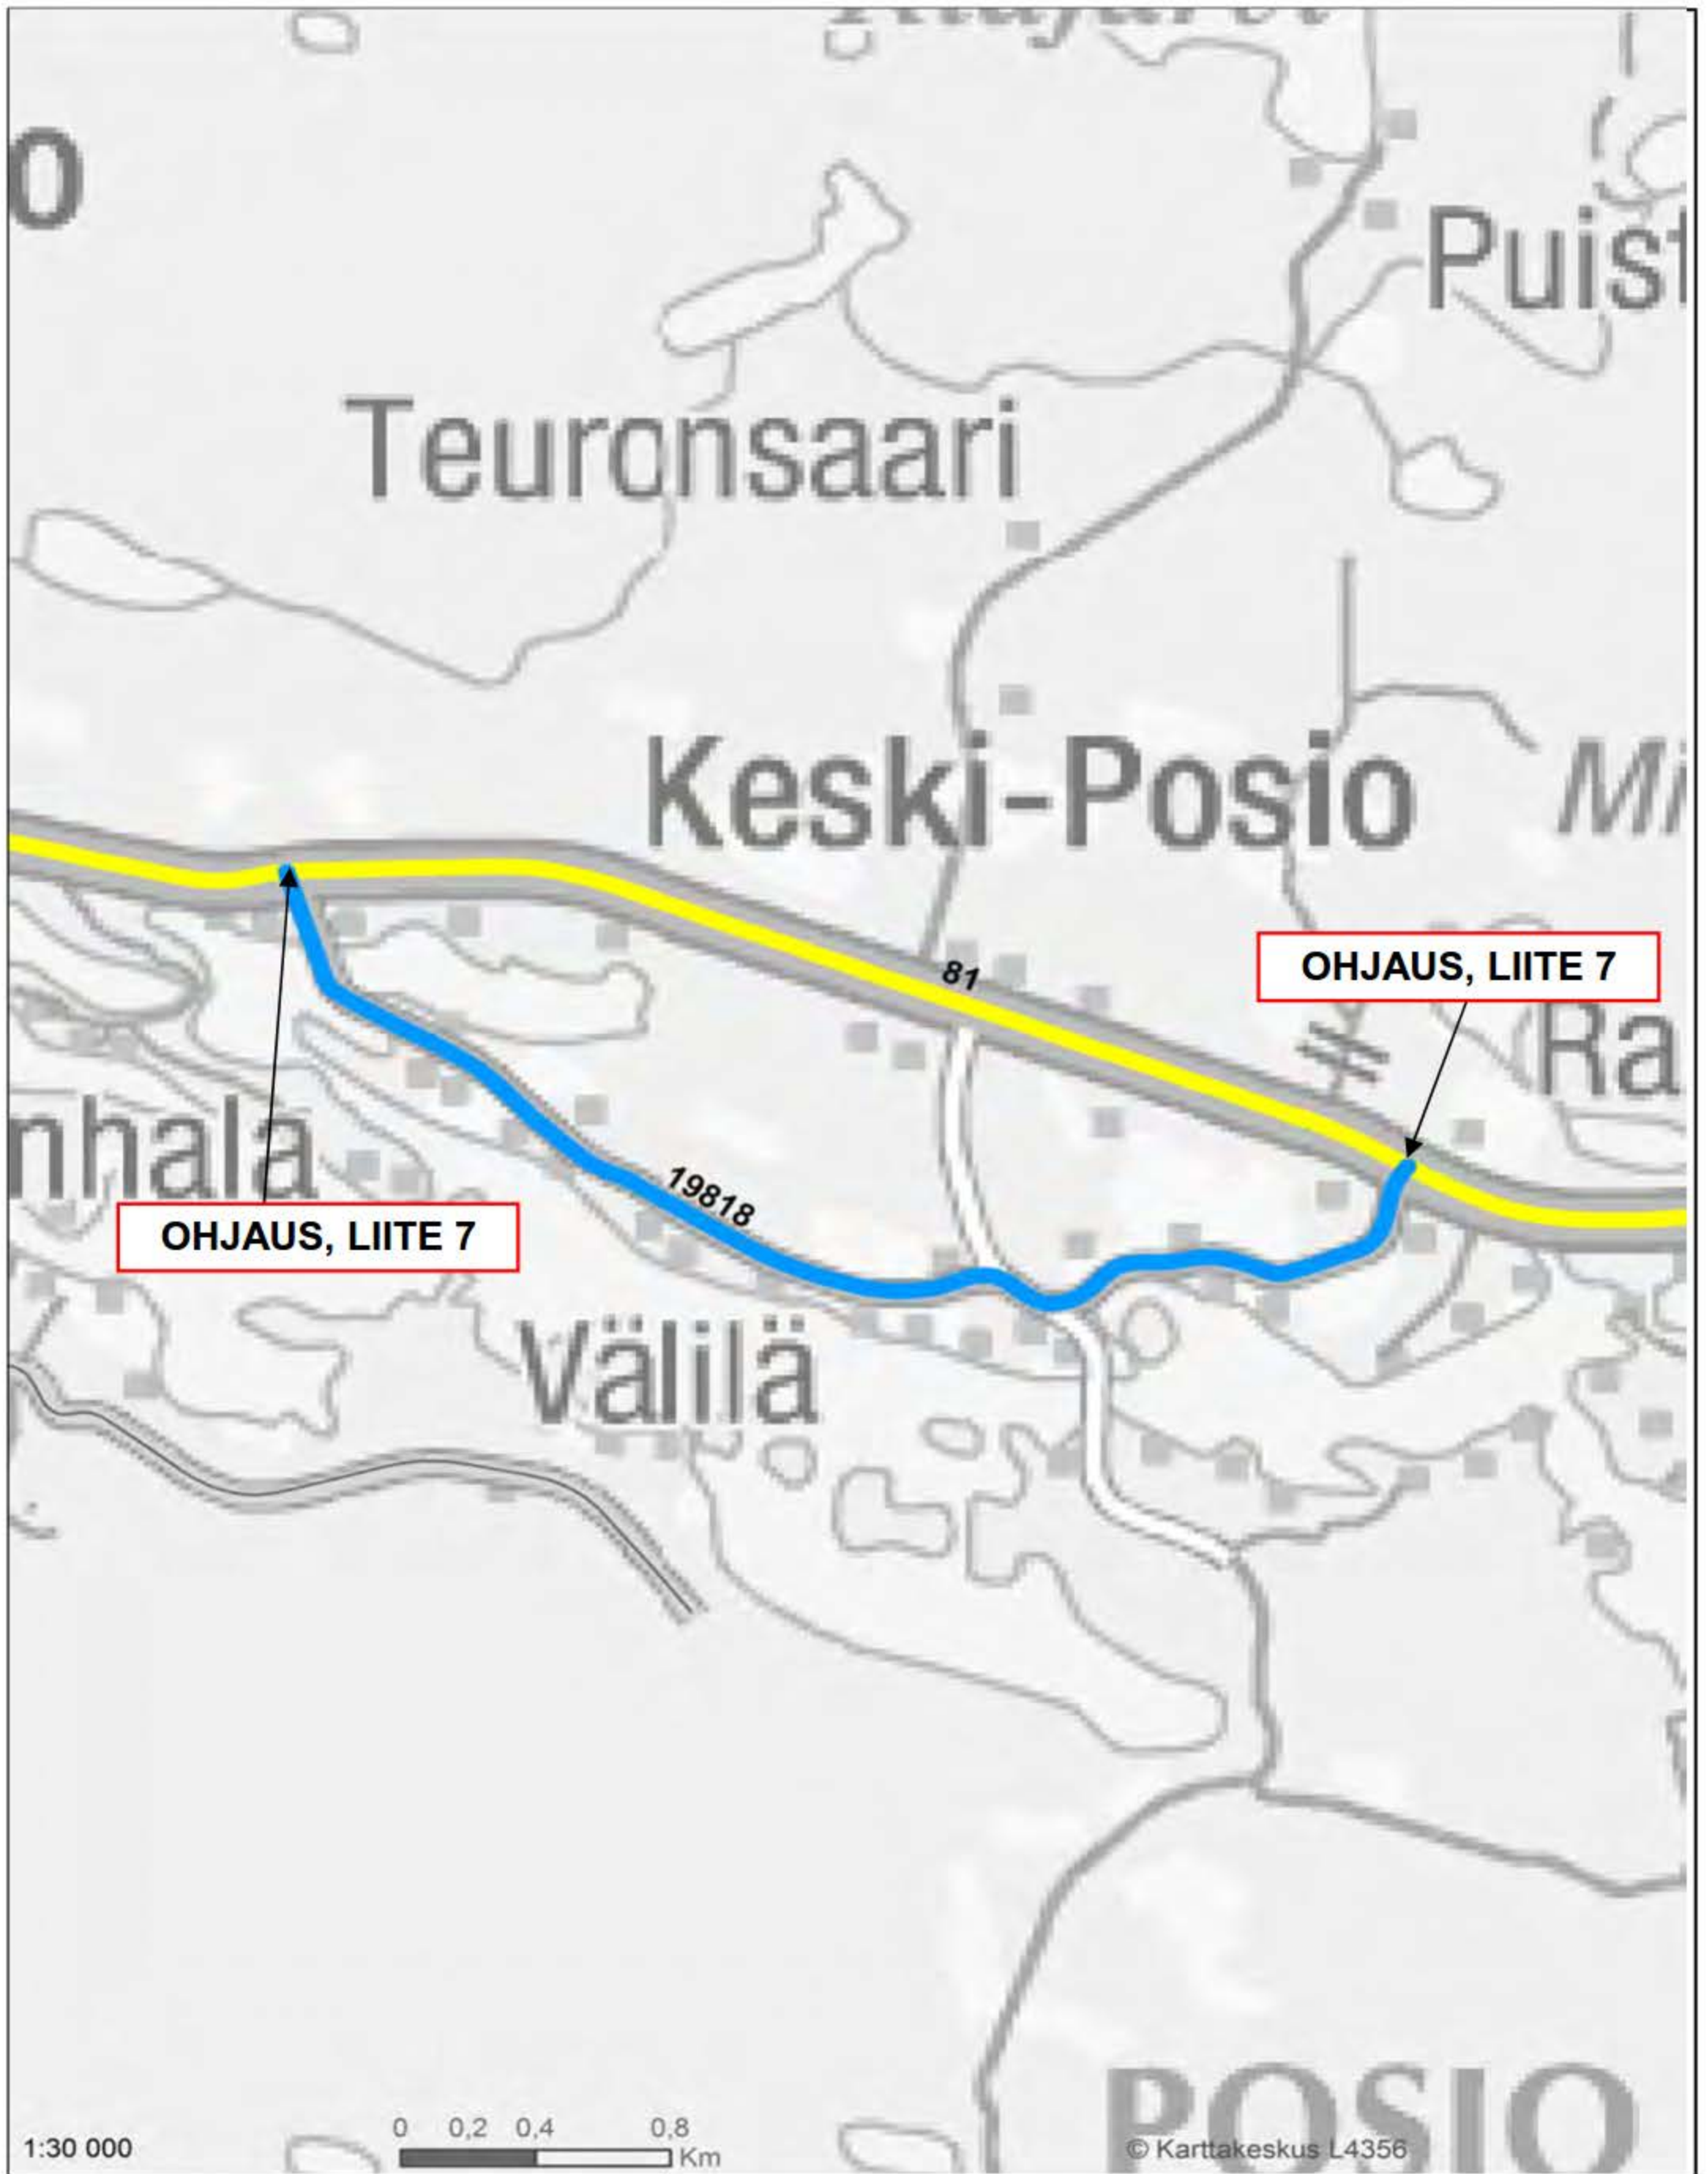

Varareittien liikenteenohjauskuvat
Kantatie 81

VARAREITTI :	81R24	RAATELEHTO - KESKI-POSIO			
SEKTORI:	81/22c - 81/23a	Varareitin pituus	4,2 km	Viivytys :	< 5 min
Varareittiluokka:	2	1-suunta kerrallaan			
Raskas liikenne rajoituksin					
Kapein päällyste:	< 6,0				