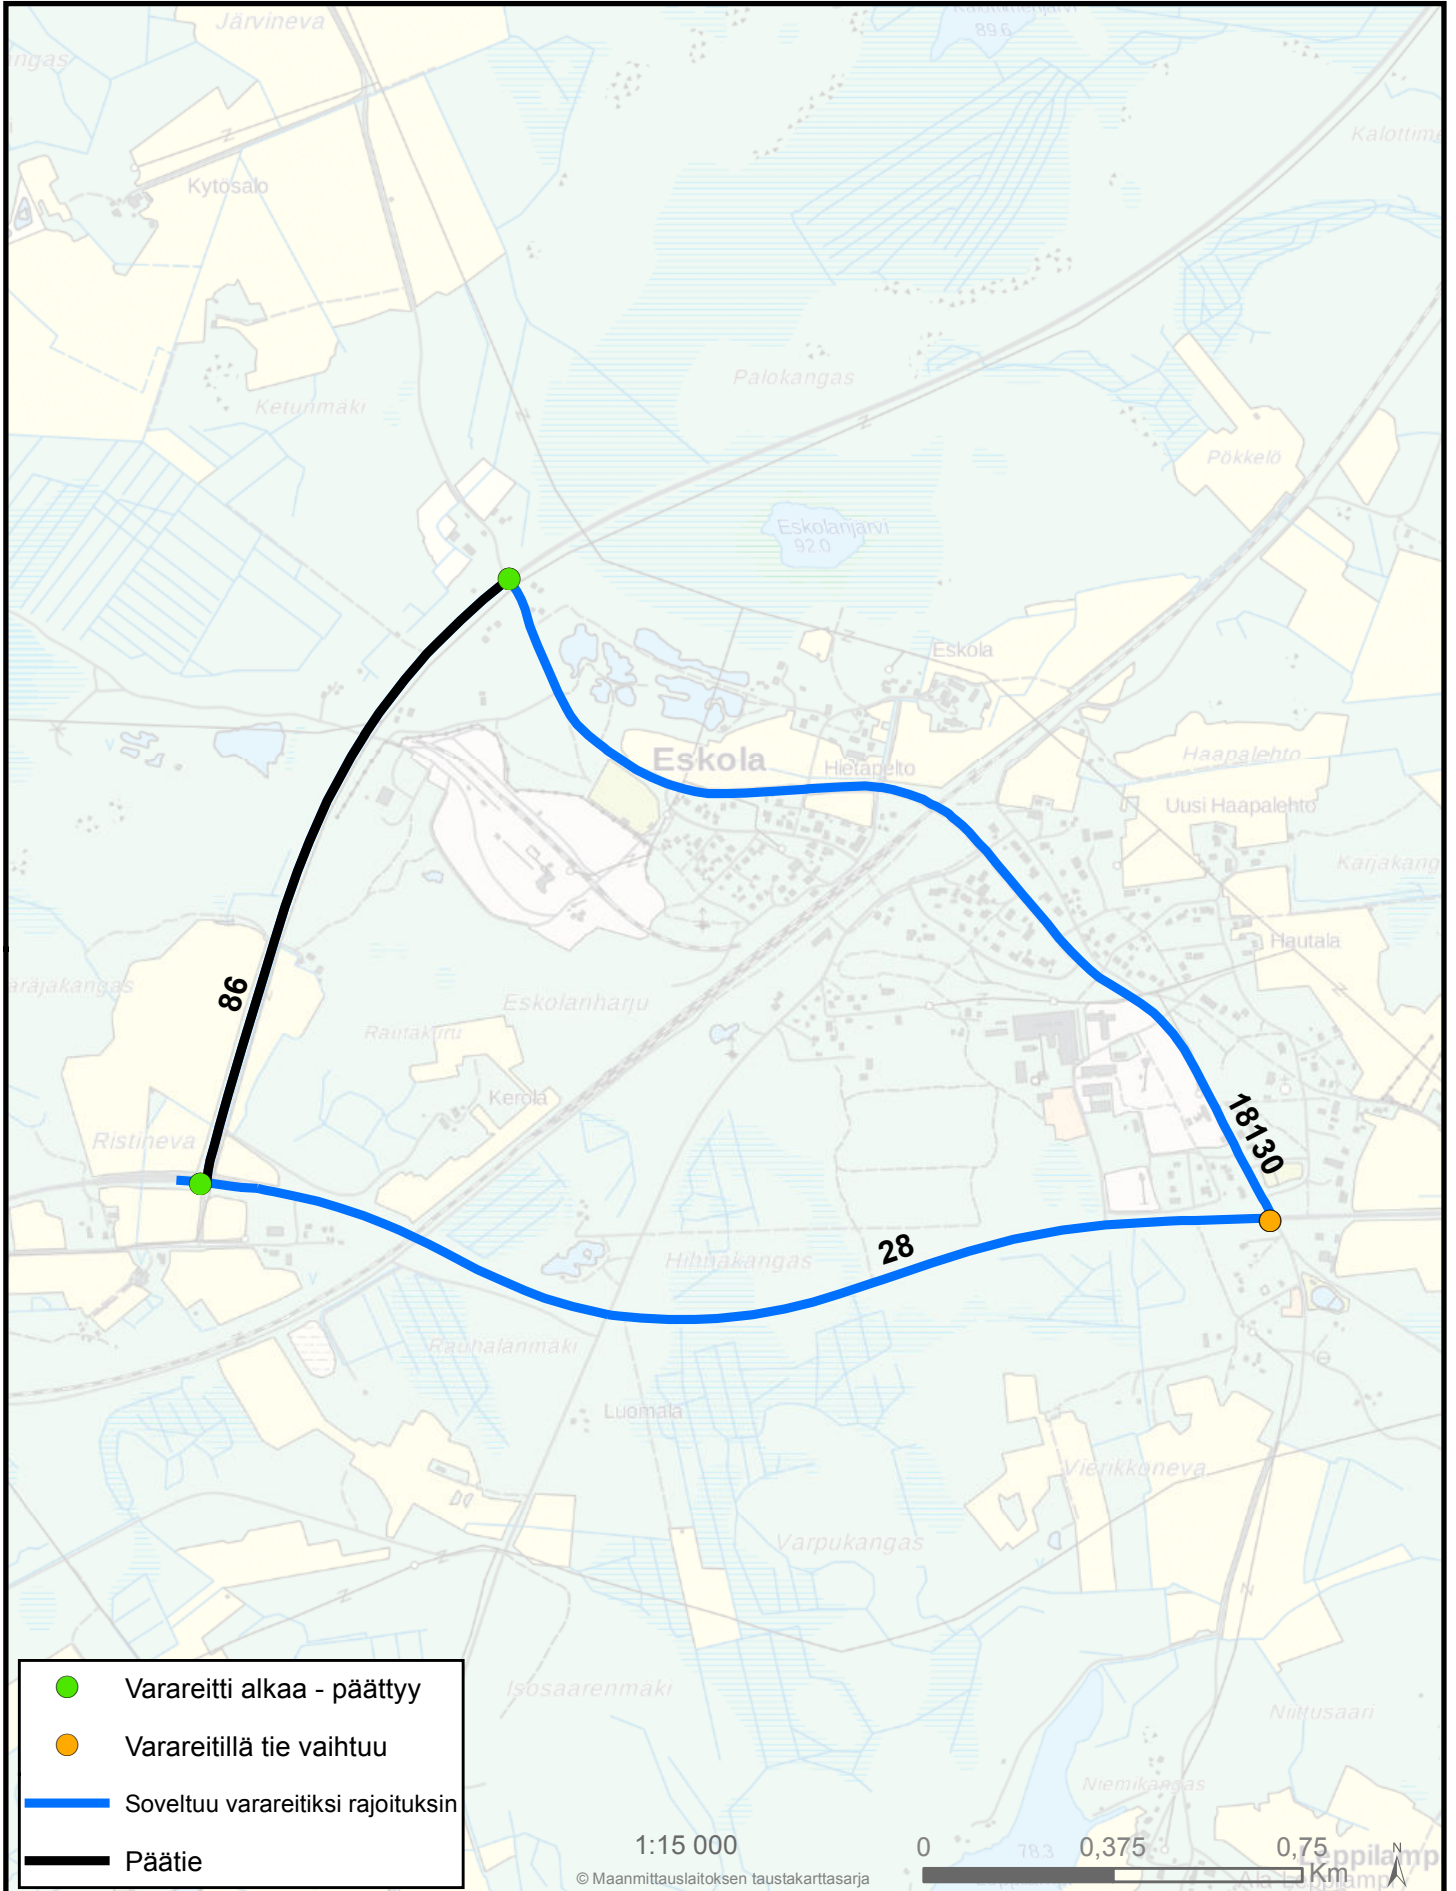

VARAREITTI 8612001

VÄLILLÄ 86 / 1/0 - 1/1370

RISTINEVA - JUNTINKORPI

- Varareitti alkaa - päättyy
- Varareitillä tie vaihtuu
- Soveltuu varareitiksi rajoituksin
- Päätie

1:15 000

0 0,375 0,75 Km

© Maanmittauslaitoksen taustakarttasarja