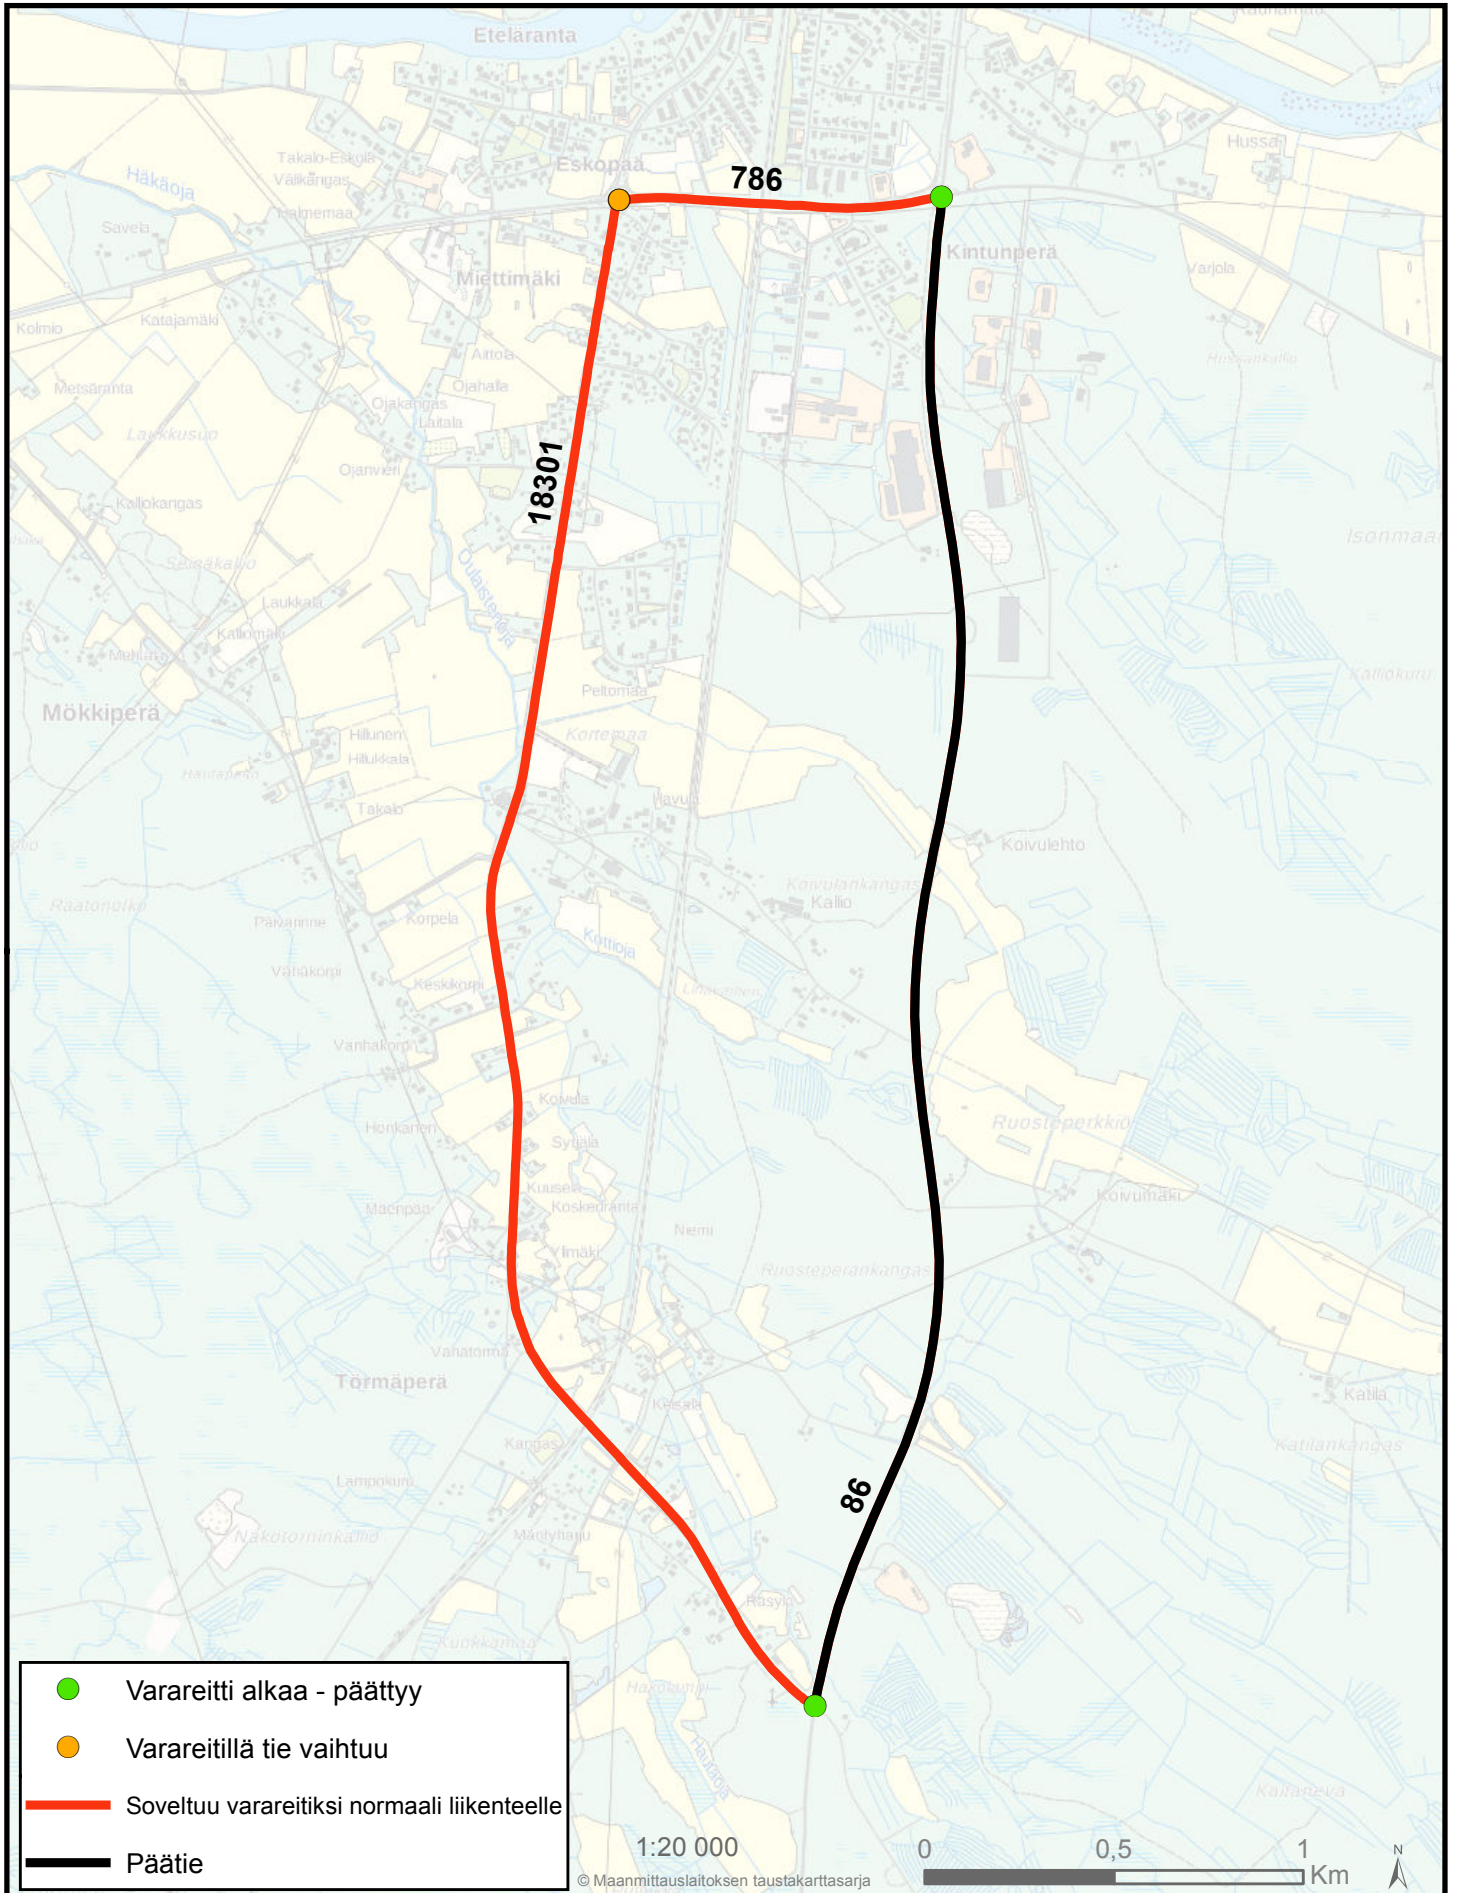

VARAREITTI 8612015

VÄLILLÄ 86 / 12/0 - 13/0

TARMAPERA - KOSTE

- Varareitti alkaa - päättyy
- Varareitillä tie vaihtuu
- Soveltuu varareitiksi normaali liikenteelle
- Päätie

1:20 000

0 0,5 1 Km

© Maanmittauslaitoksen taustakarttasarja