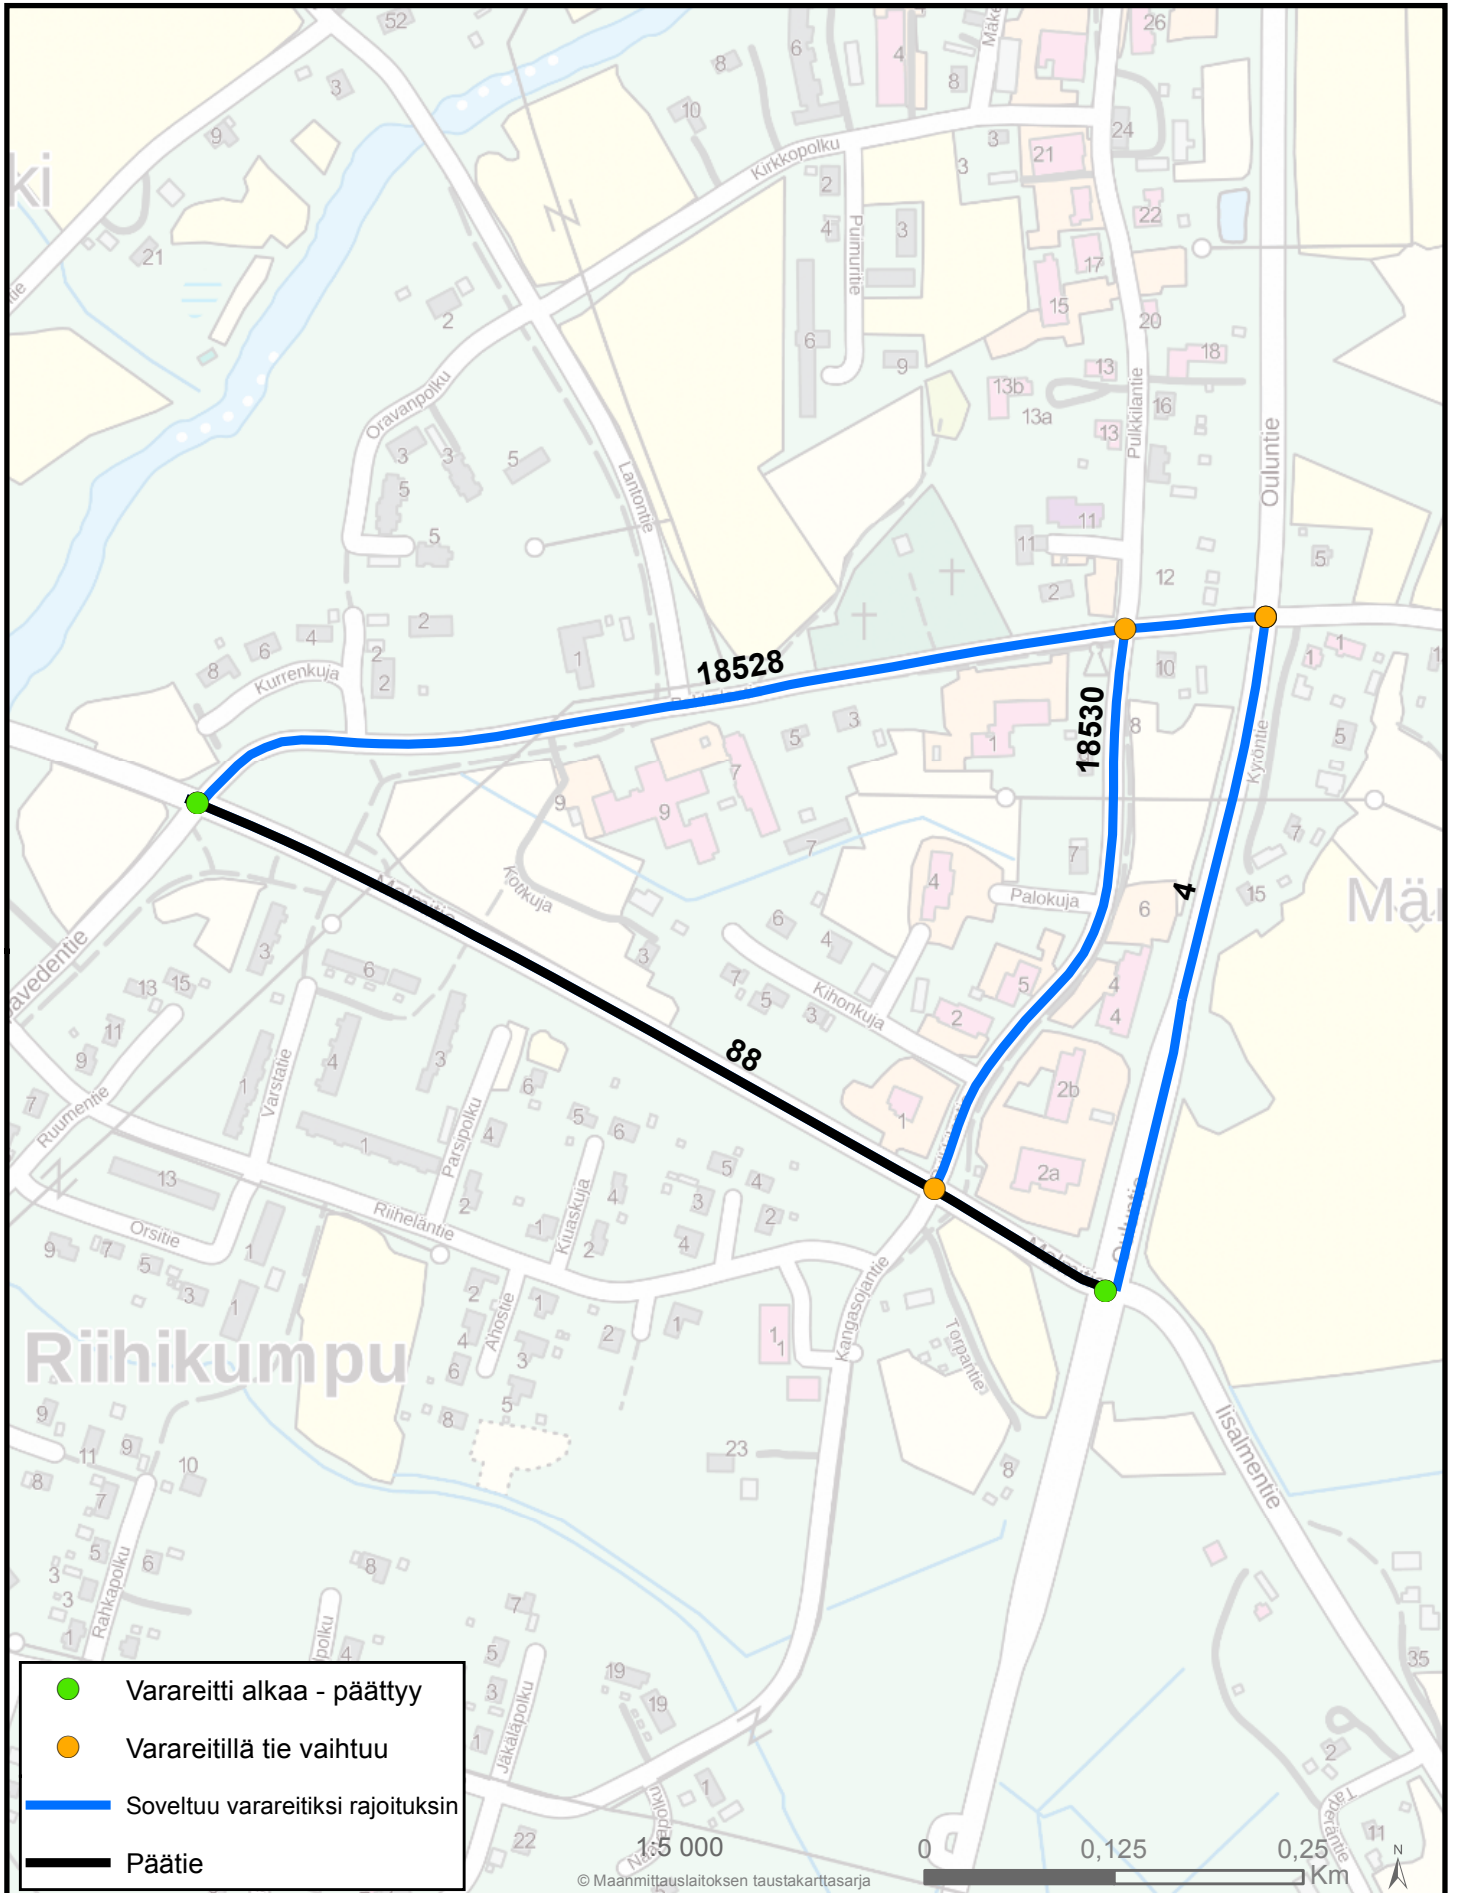

VARAREITTI 8812018

VÄLILLÄ 88 / 13/4411 - 14/0

KOSKENRANTA - PULKKILA

- Varareitti alkaa - päätty
- Varareitillä tie vaihtuu
- Soveltuu varareitiksi rajoituksin
- Päätie