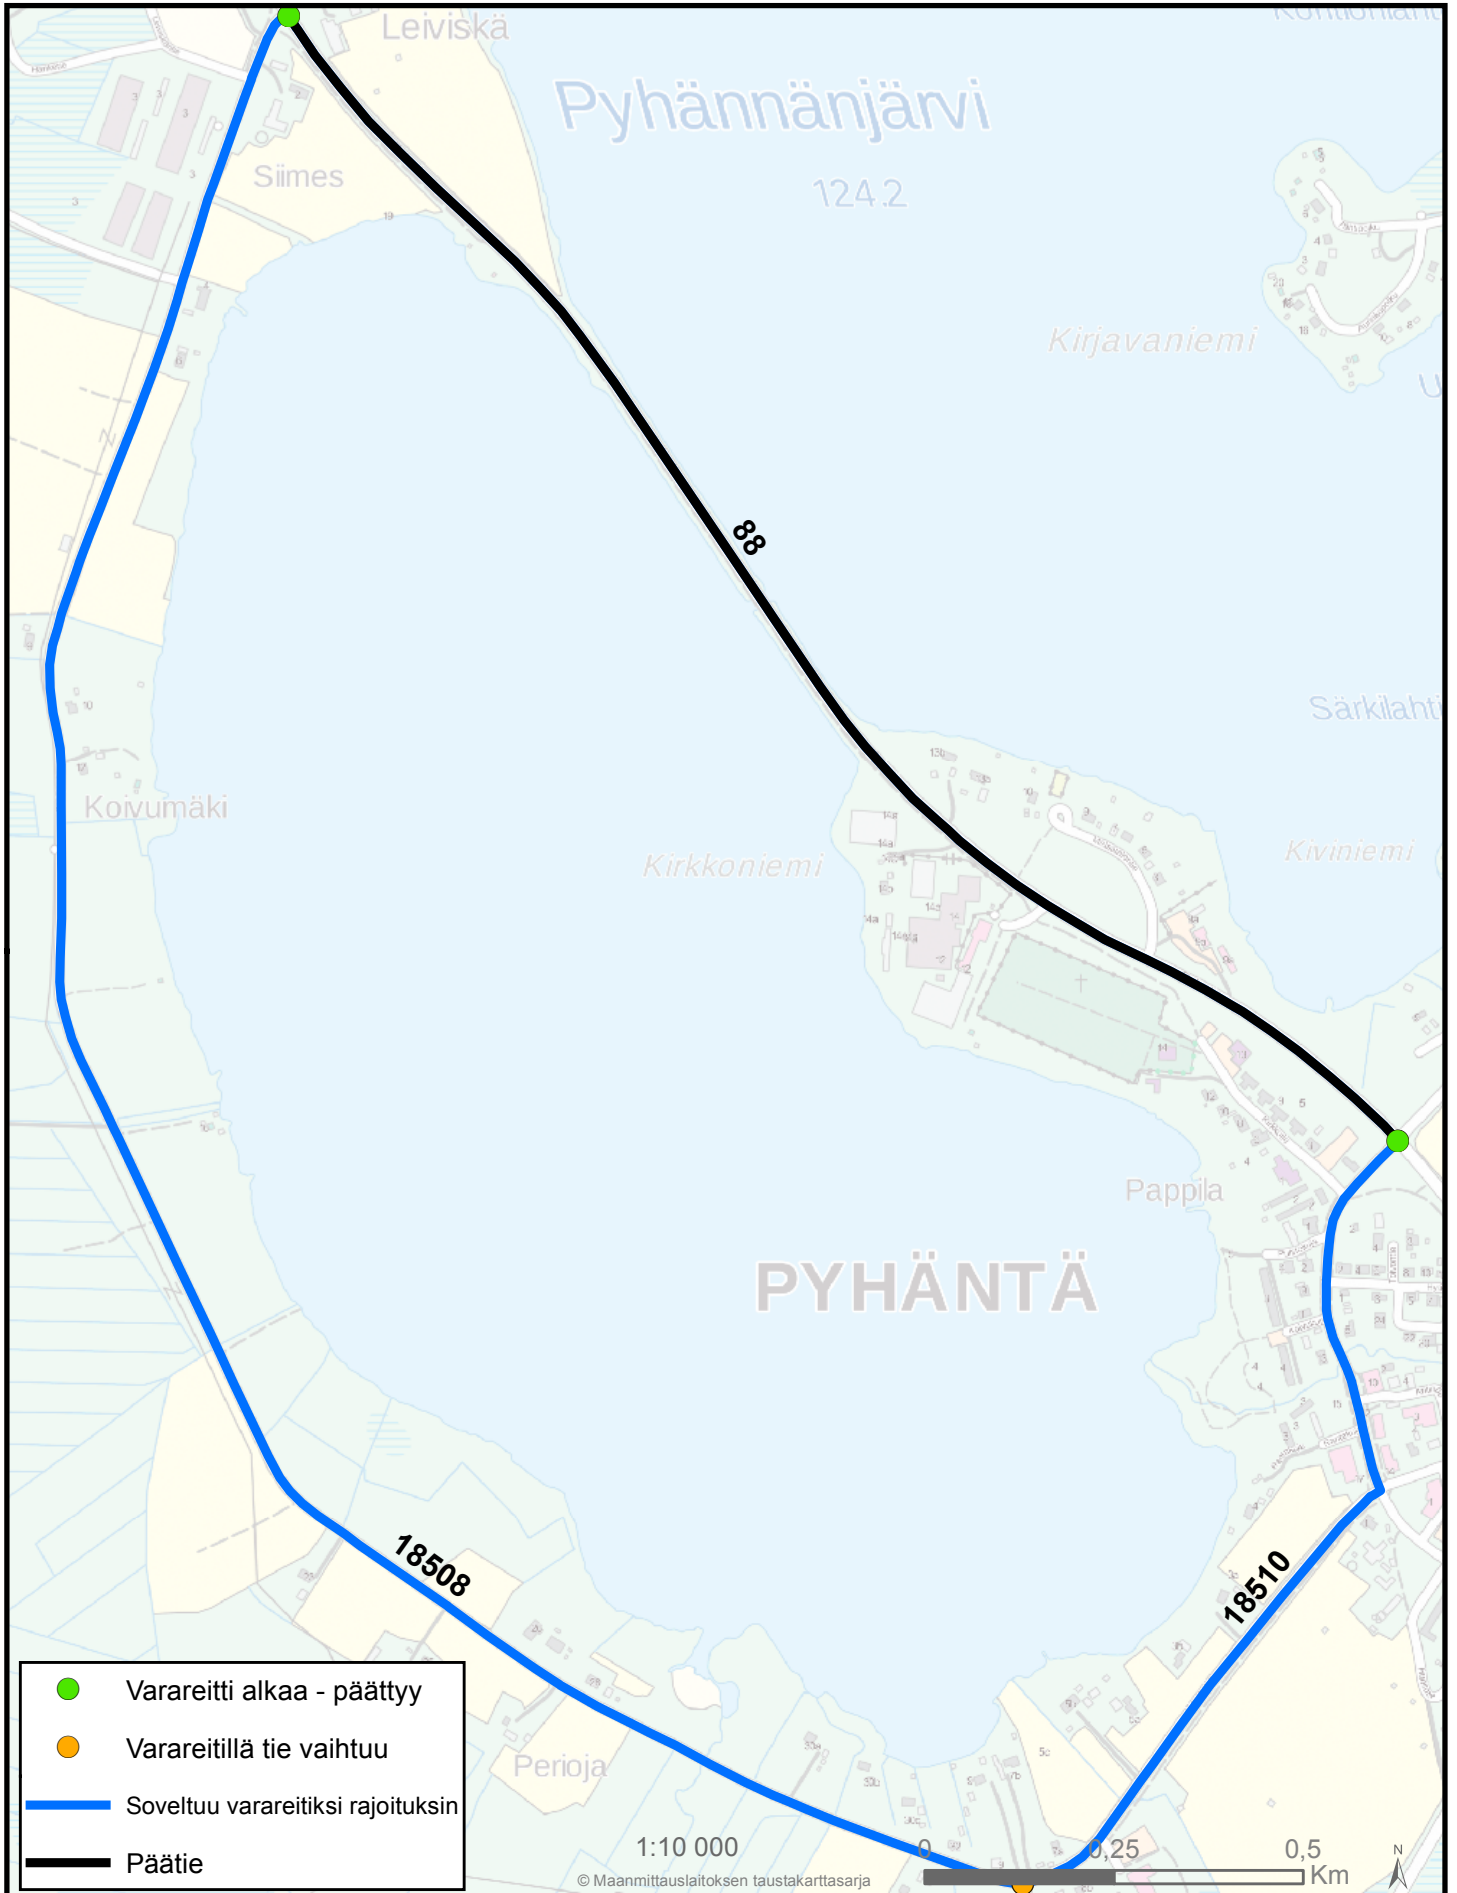

VARAREITTI 8812027

VÄLILLÄ 88 / 19/0 - 19/2125

LEIVISKA - PYHANTA KK.

- Varareitti alkaa - päättyy
- Varareitillä tie vaihtuu
- Soveltuu varareitiksi rajoituksin
- Päätie

1:10 000

0,25

0,5

Km

© Maanmittauslaitoksen taustakarttasarja