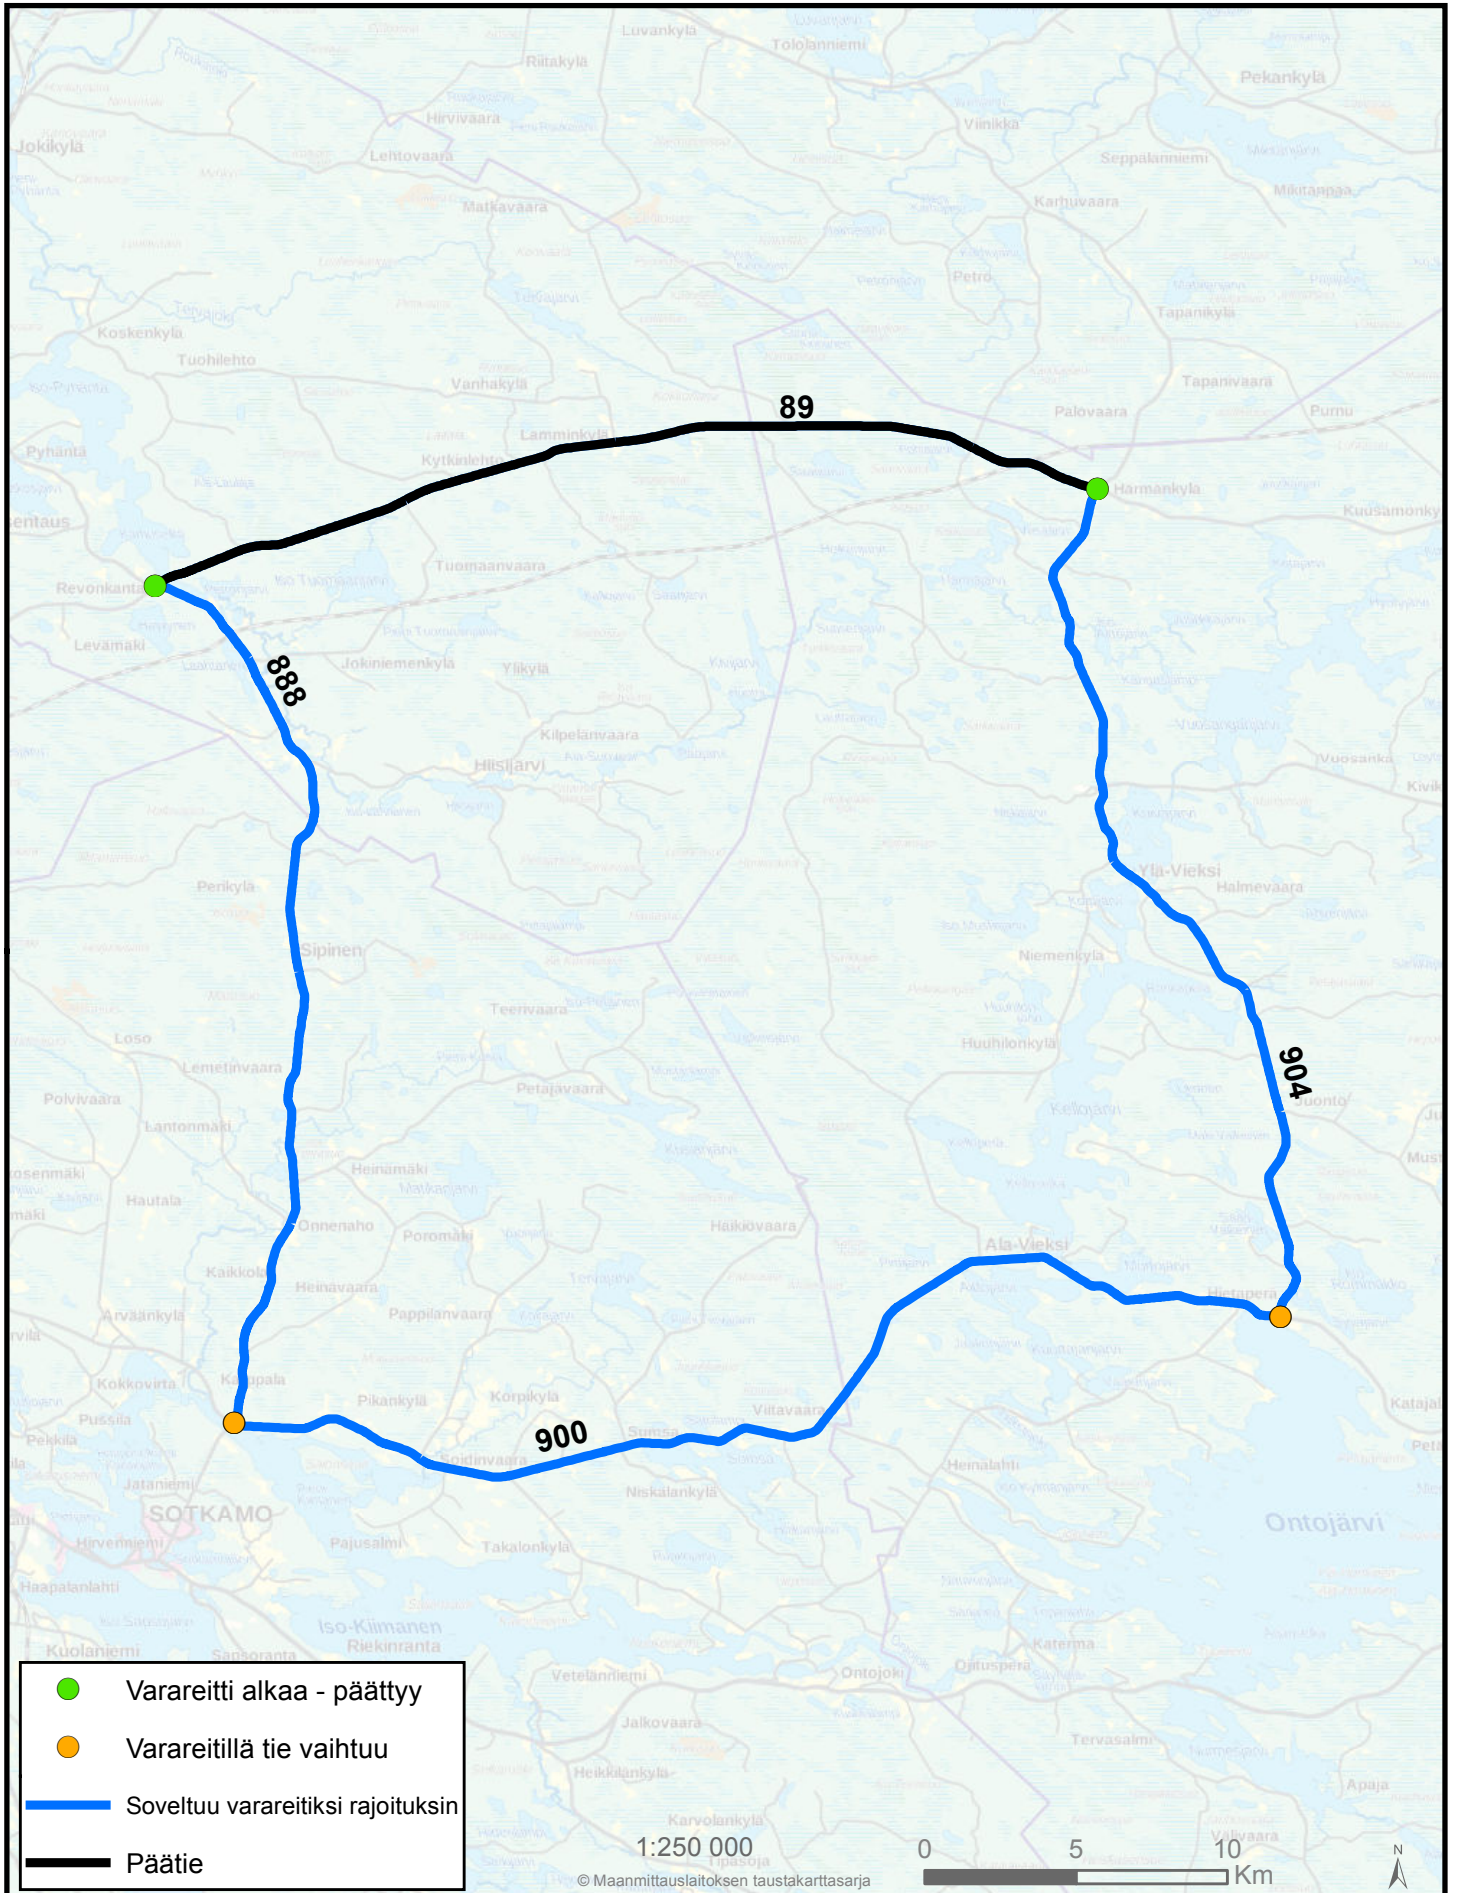

VARAREITTI 8912002

VÄLILLÄ 89 / 5/0 - 11/0

REVONKANTA - AROLA

- Varareitti alkaa - päättyy
- Varareitillä tie vaihtuu
- Soveltuu varareitiksi rajoituksin
- Päätie

1:250 000

0 5 10 Km

© Maanmittauslaitoksen taustakarttasarja