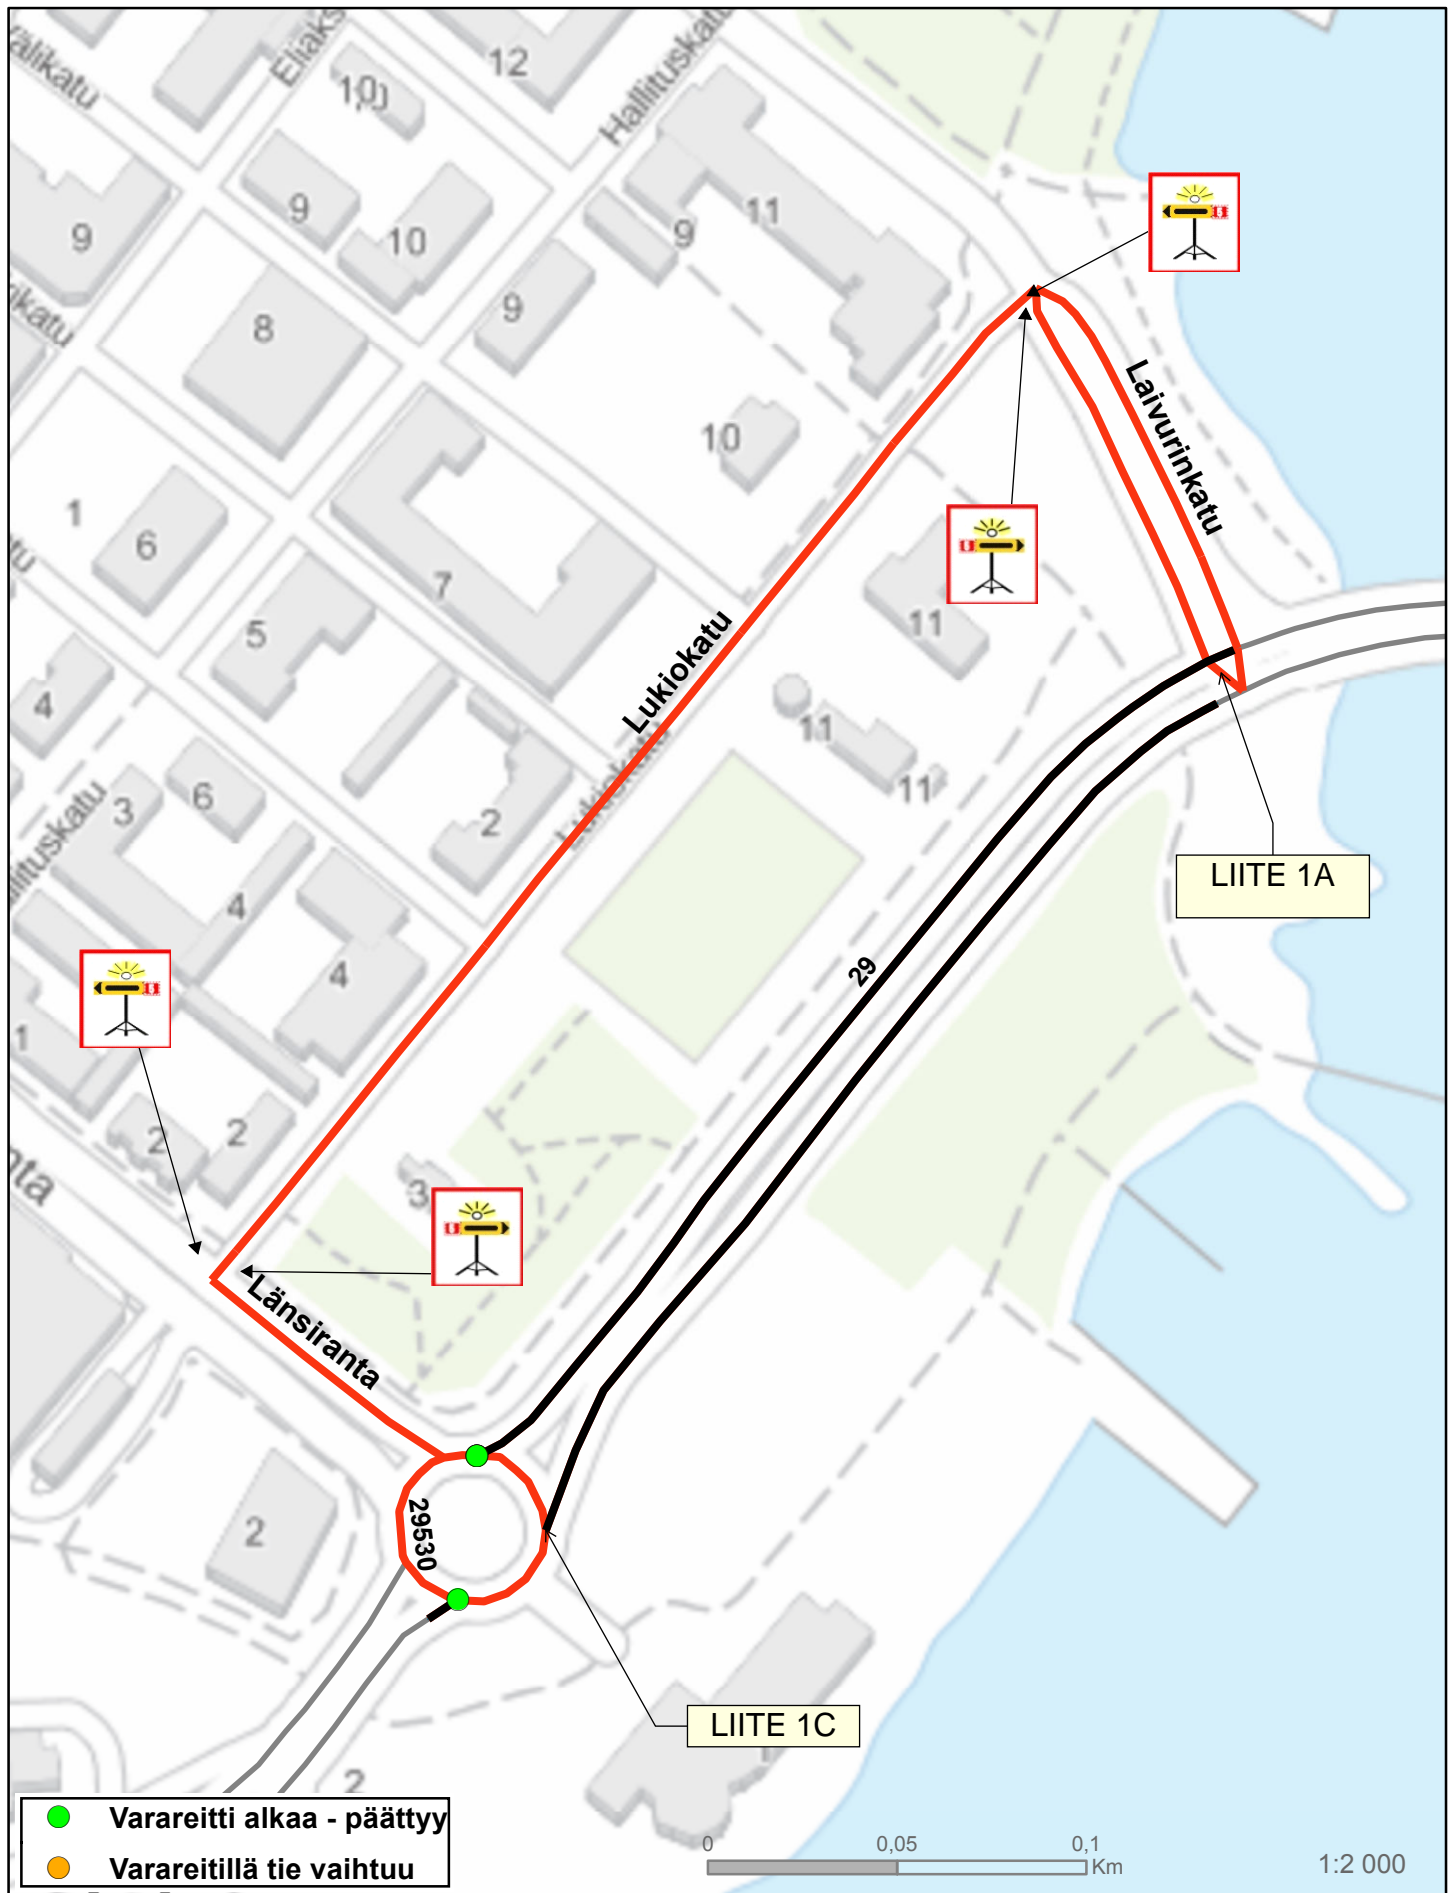

LAIVURINKATU - LÄNSIRANNAN KIERTOLIITTYMÄ

- Varareitti alkaa - päättyy
- Varareitillä tie vaihtuu

- Päätie
- Soveltuu varareitiksi normaaliliikenteelle

 Liikenneohjauksen periaate, LINKKI

Ensisijainen reitti