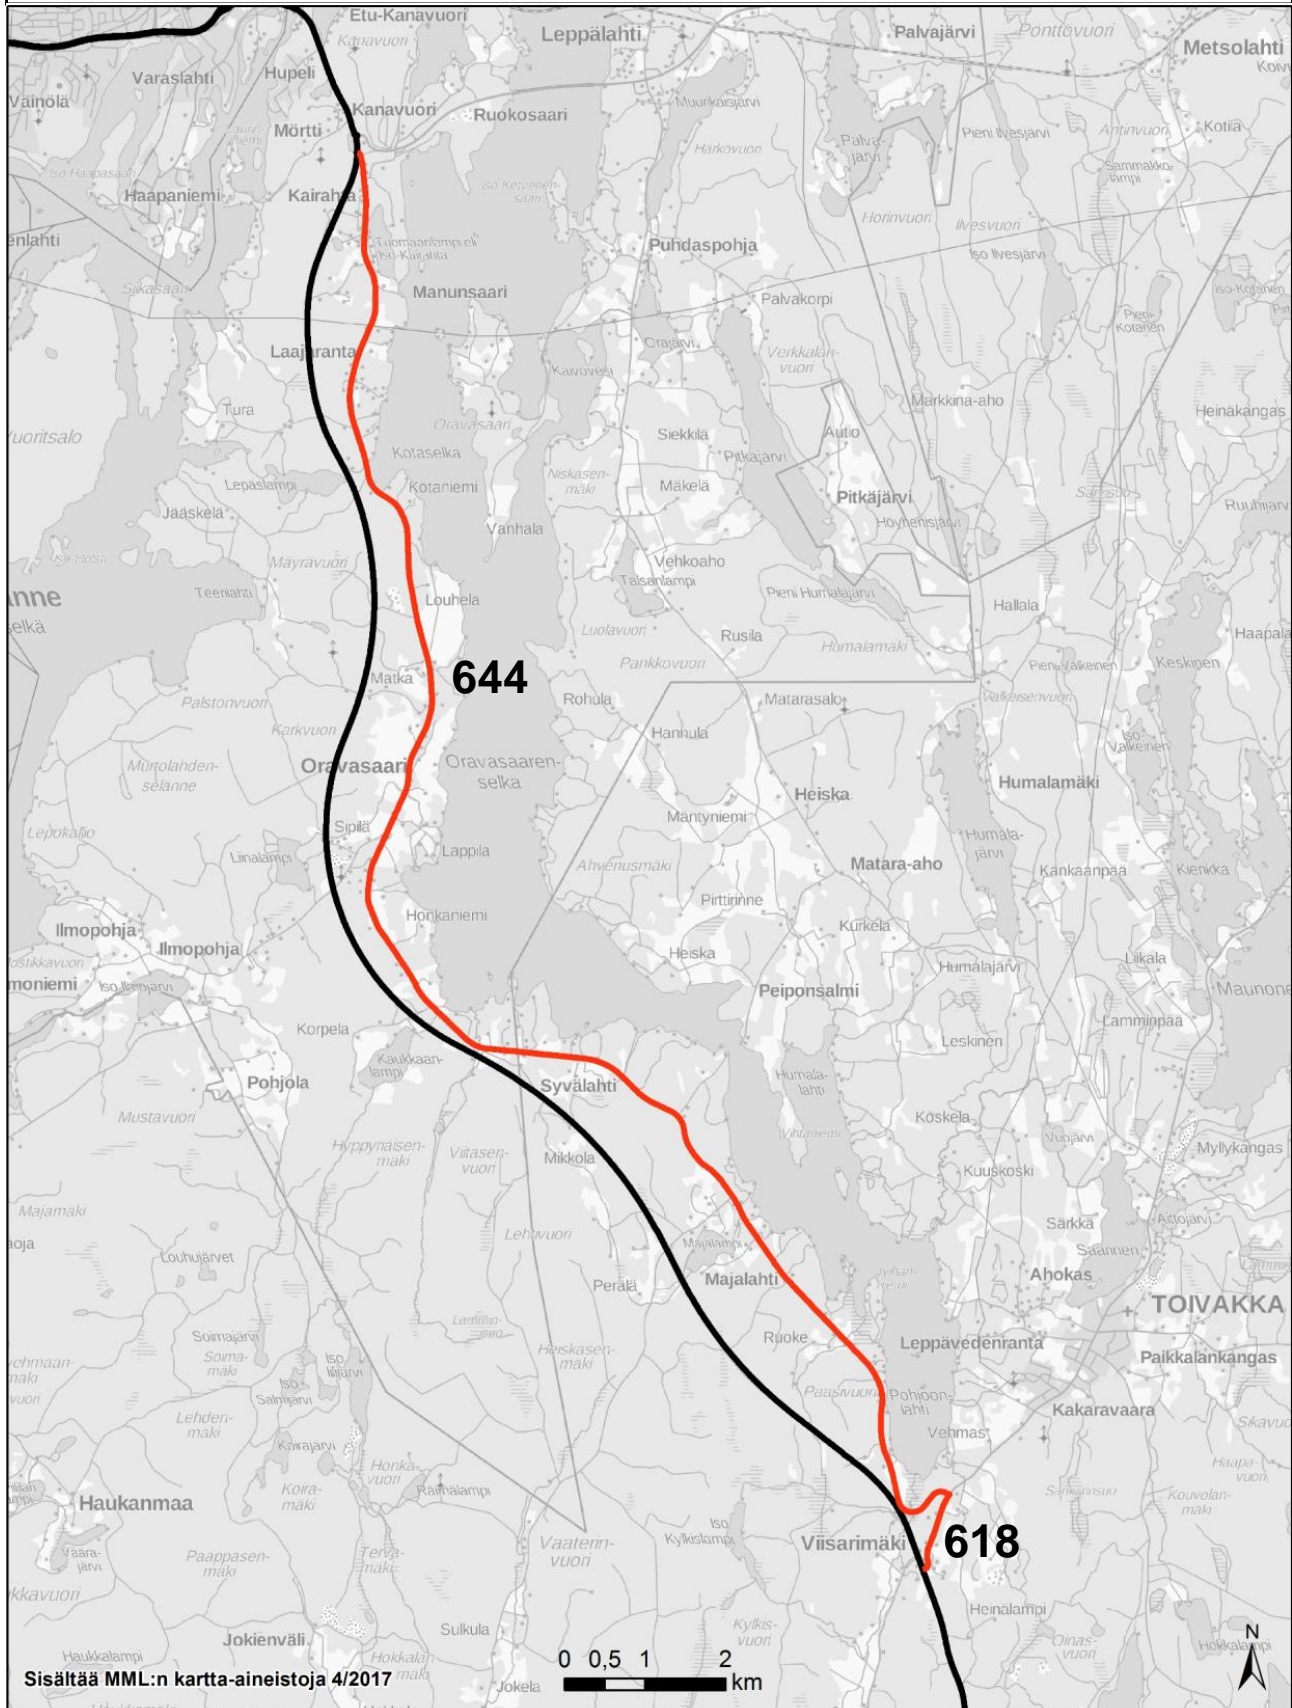

Varareitti 6 Valtatie 4, KESELY	Toivakka-Kanavuori	0000409006
1. lk	Soveltuu kaikelle liikenteelle	Pituus 22,4 km

Tie 618 – tie 644

Sisältää MML:n kartta-aineistoja 4/2017