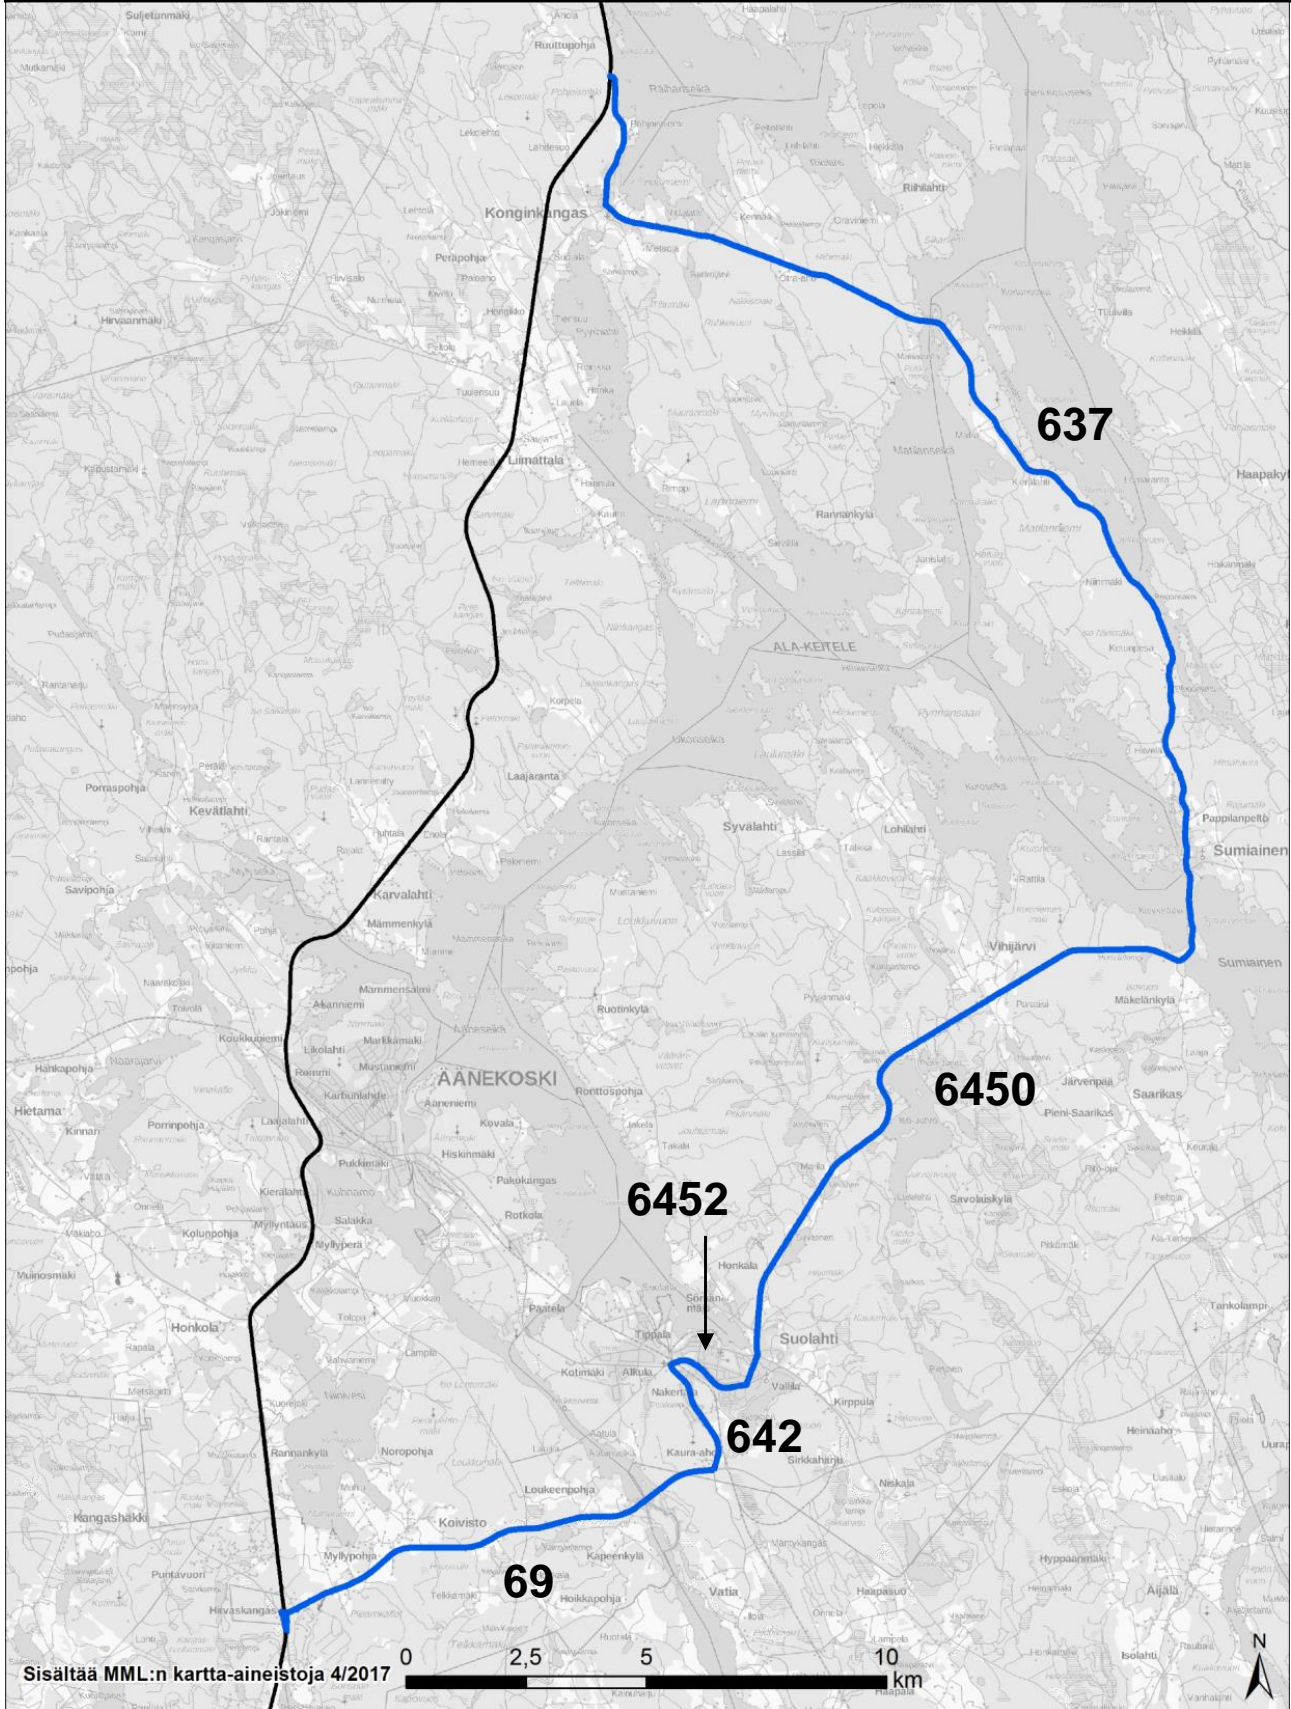

Varareitti 203 Valtatie 4, KESELY	Äänekoski-Konginkangas	<div style="border: 1px solid red; padding: 2px; display: inline-block;">0000409203</div>
2. lk	Ei sovellu raskaalle liikenteelle talvikeleissä	Pituus 54,8 km
Tie 69 – tie 642 – tie 6452– tie 6450 – tie 637		

Sisältää MML:n kartta-aineistoja 4/2017