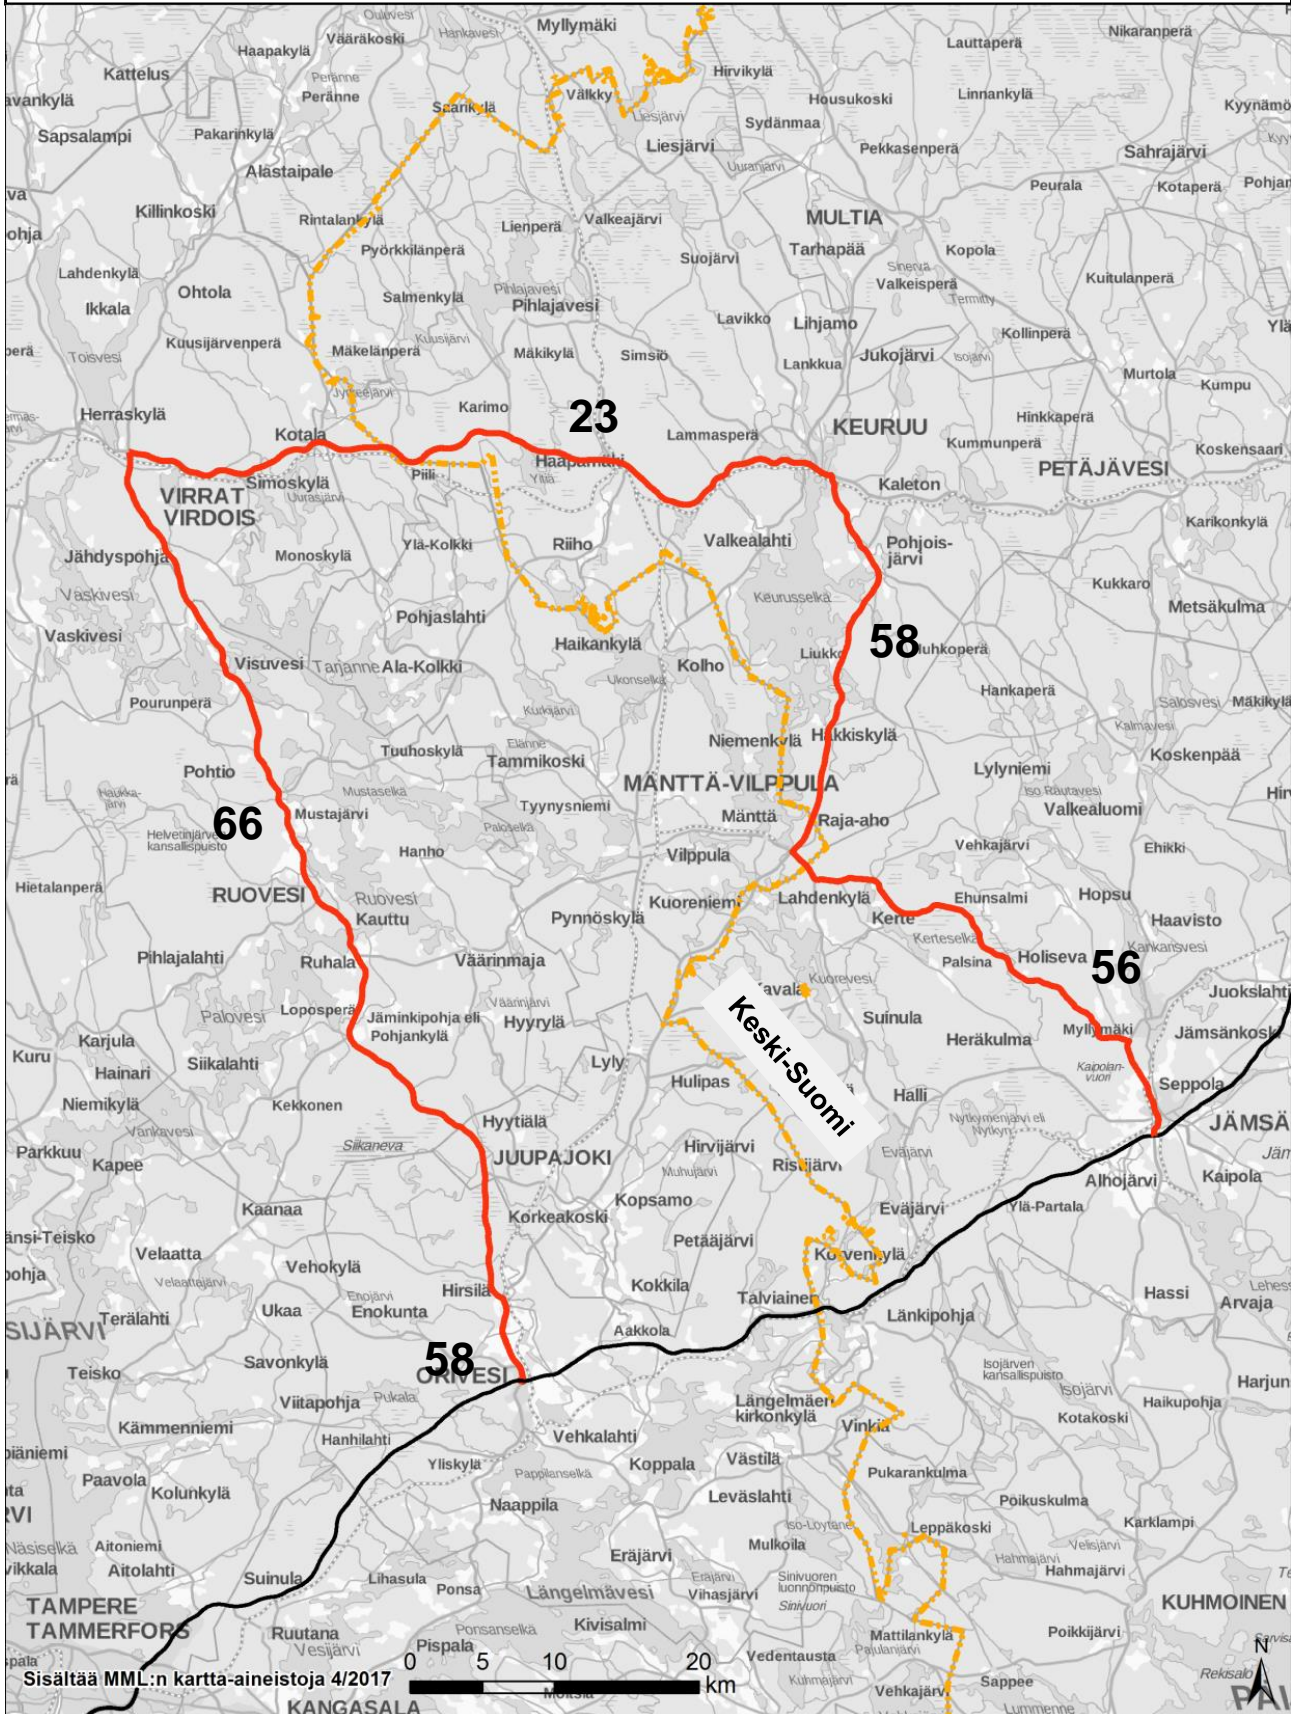

Varareitti 1 Valtatie 9, KESELY	Orivesi-Jämsä	0000909001
1. lk	Soveltuu kaikelle liikenteelle	Pituus 196,2 km
Tie 58 – tie 66 – tie 23 – tie 58 – tie 56		

Sisältää MML:n kartta-aineistoja 4/2017

KANGASALA