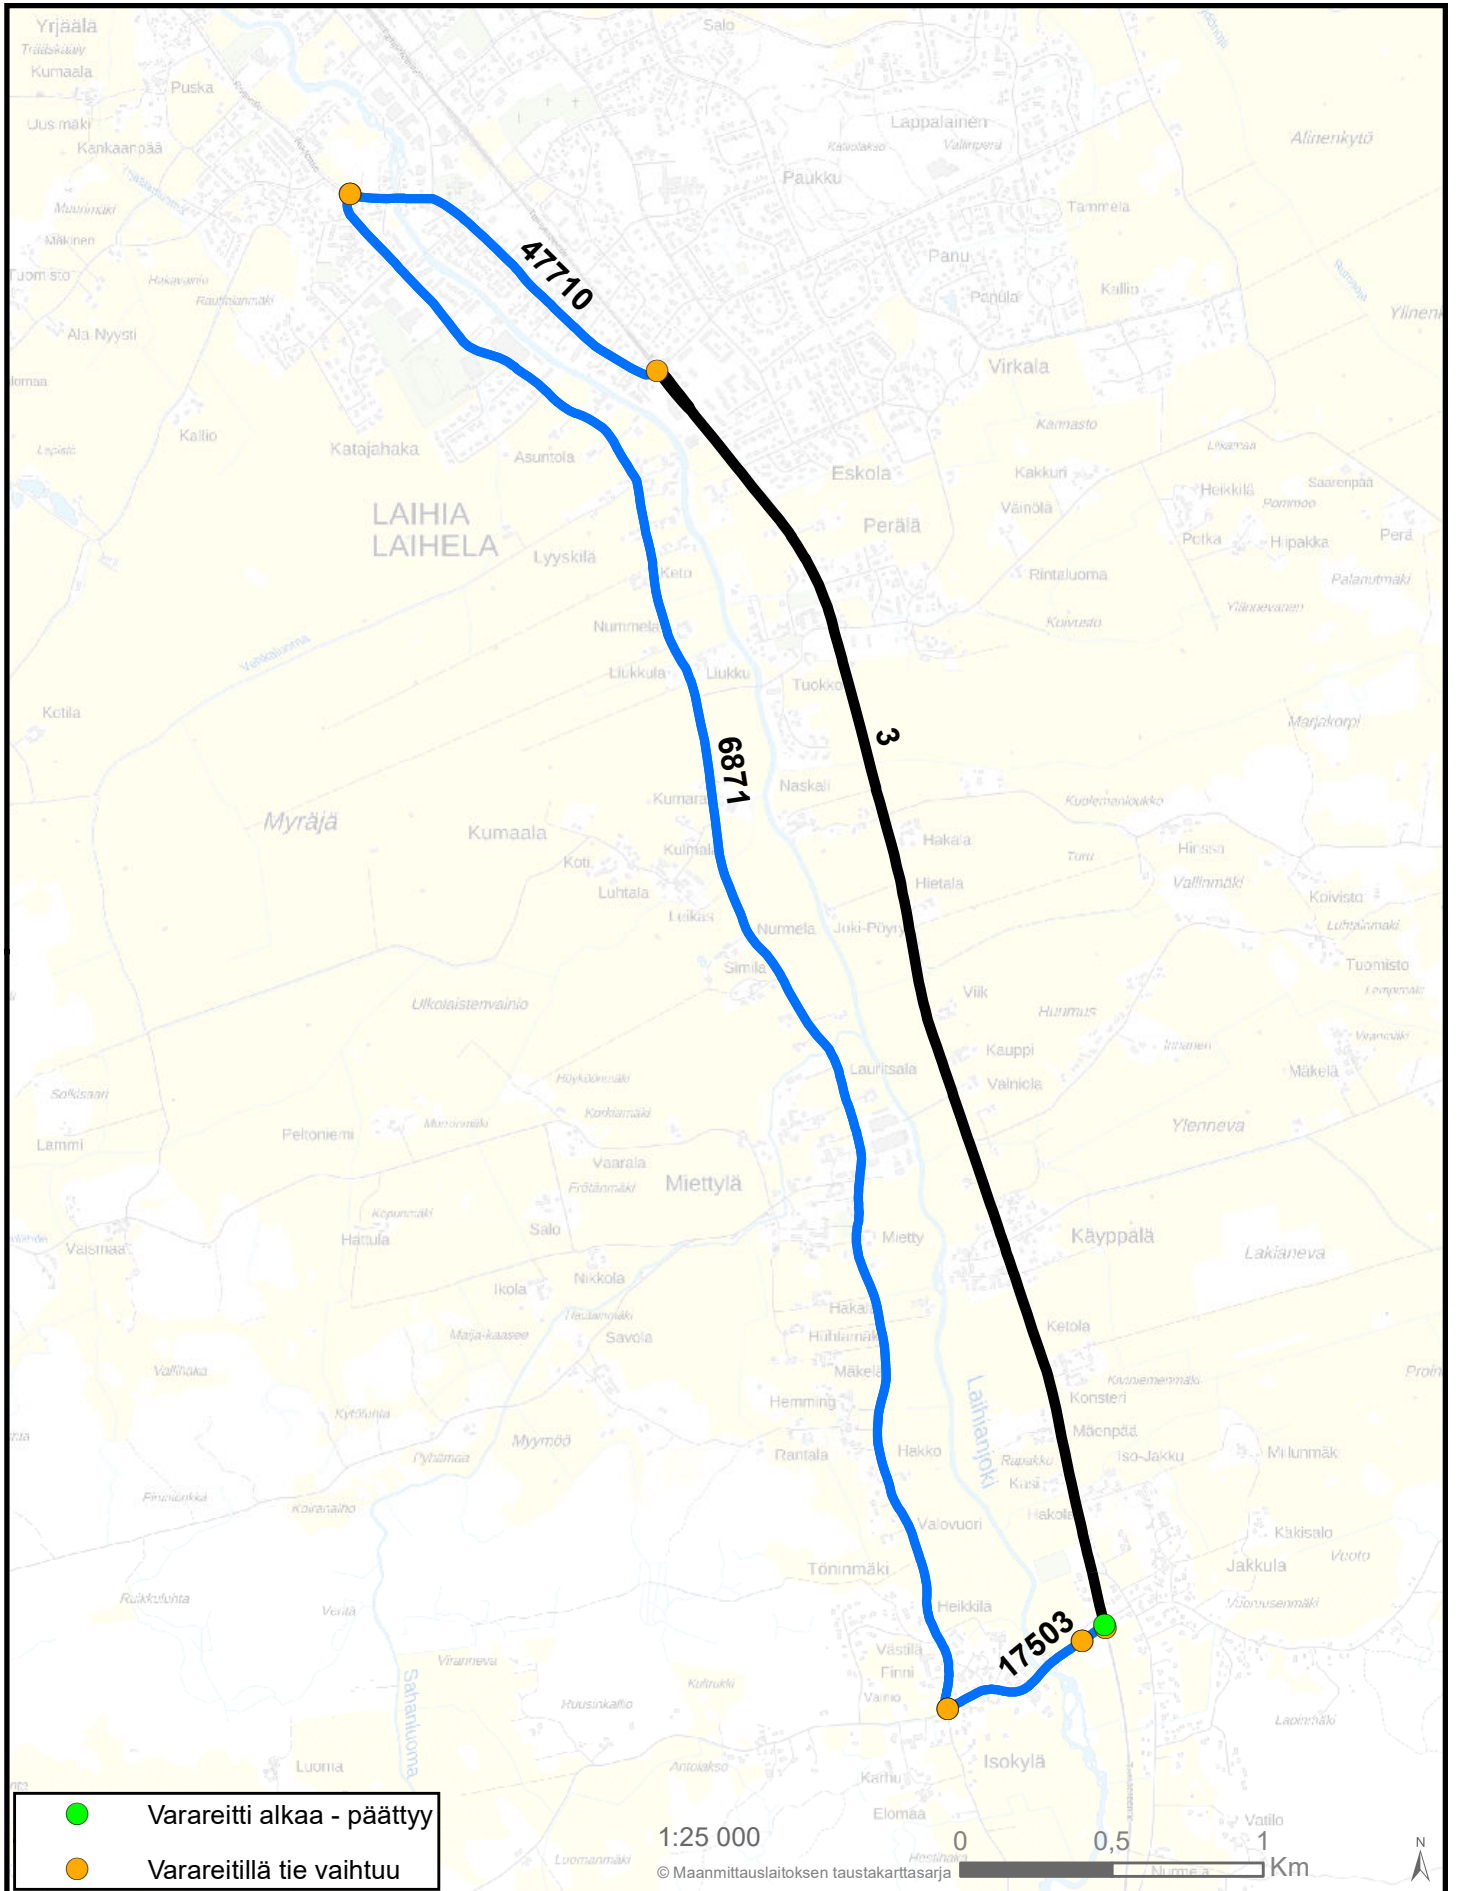

**VARAREITTI 310255**

**VÄLILLÄ 3 / 243/4080 - 245/0**

**JAKKULA - HAKOLA/VAS. LAIHIANTIE**

- Päätie
- 2. lk- Soveltuu varareitiksi rajoituksin

**Vain henkilöautoille**