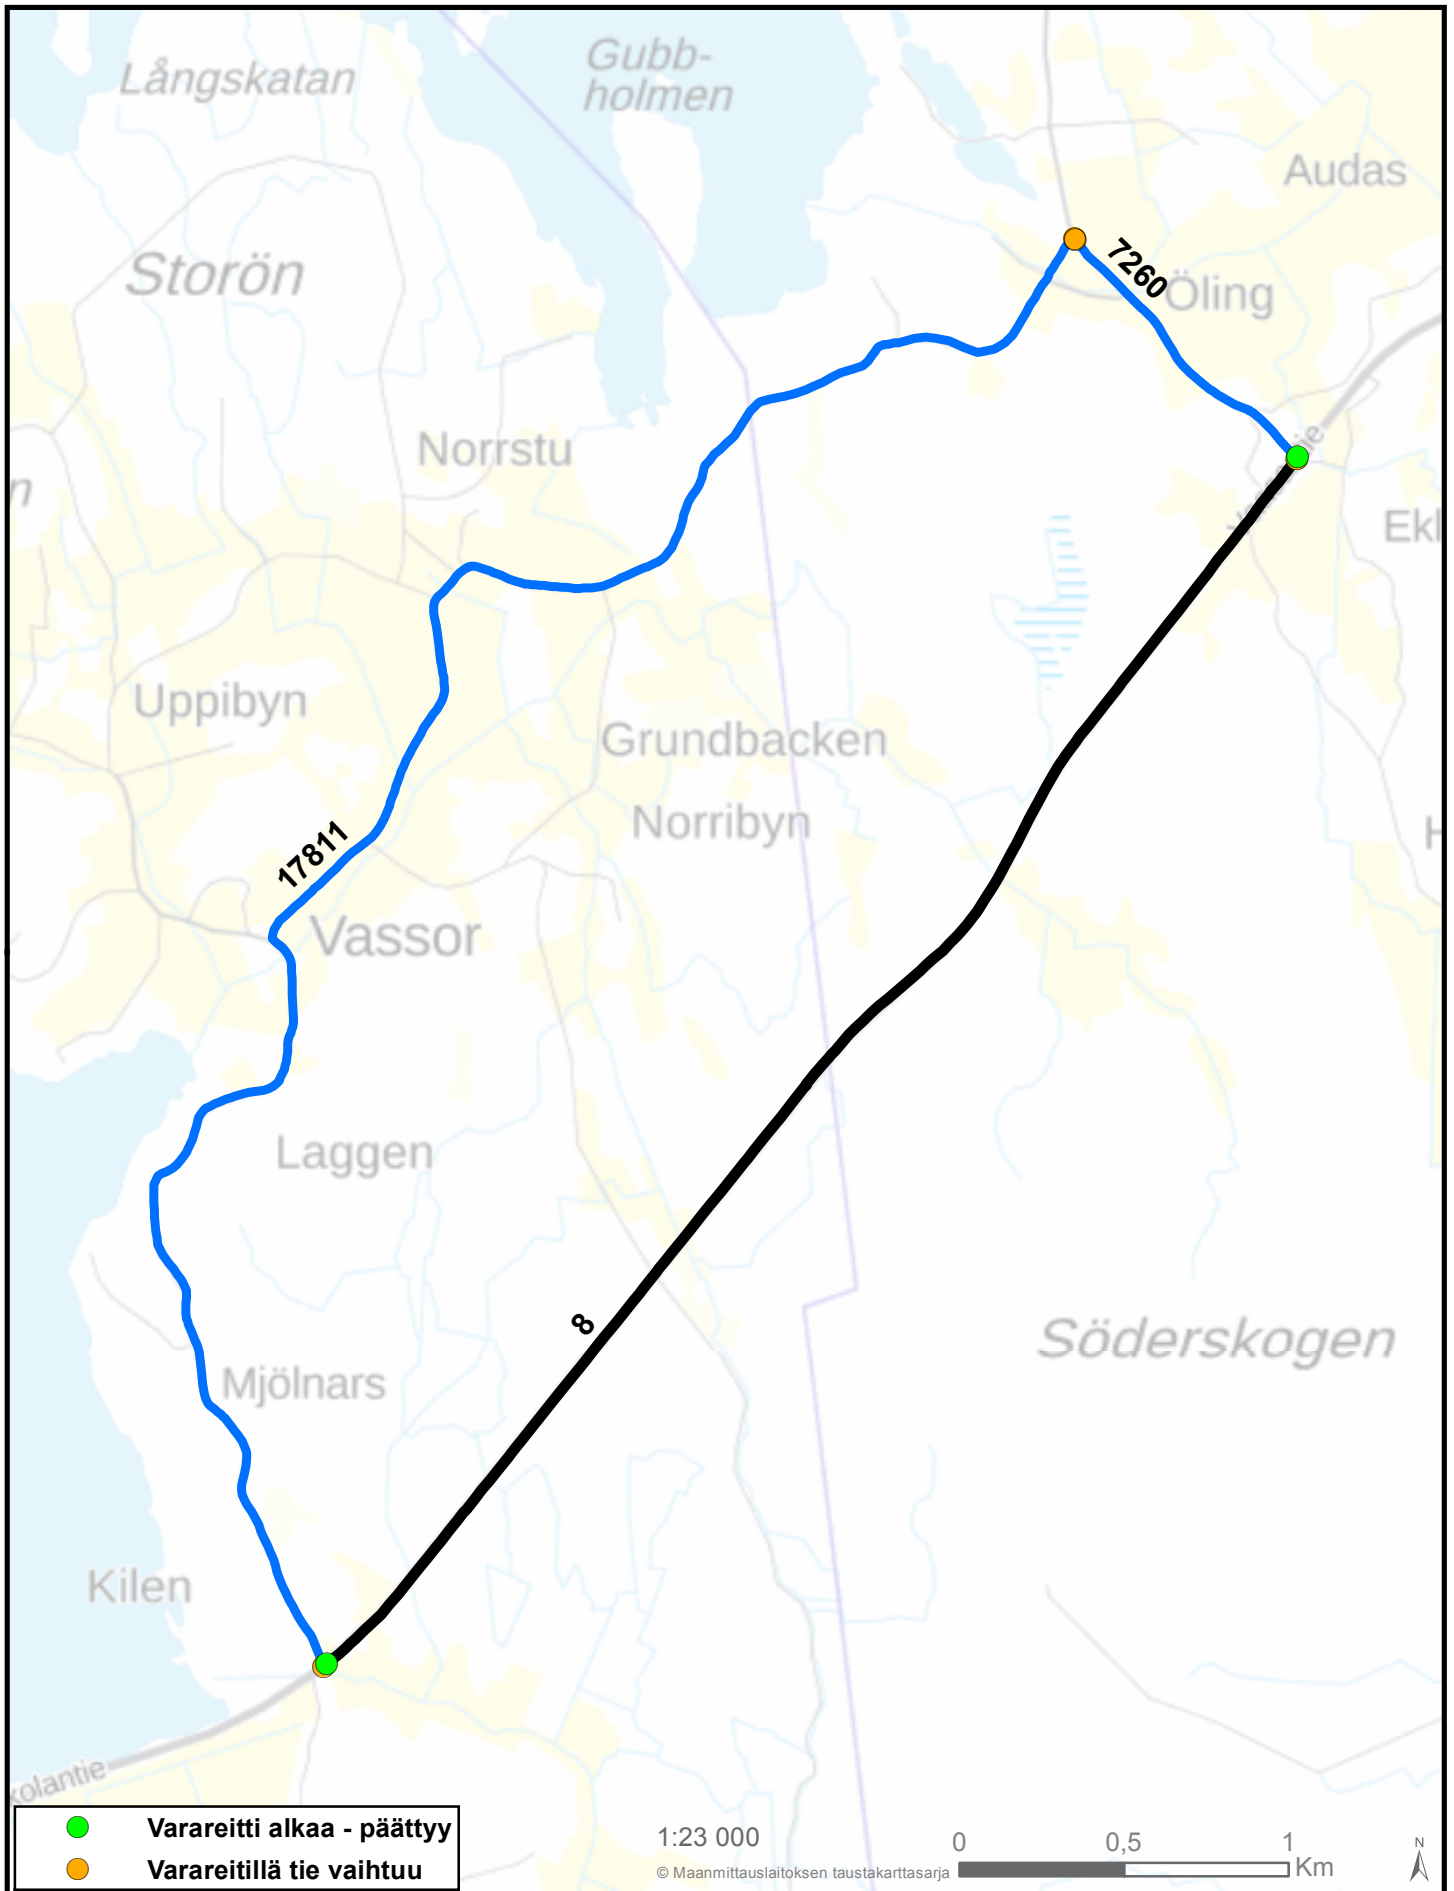

VARAREITTI 810305

VÄLILLÄ 8 / 307/1584 - 307/6309

LUOKKA 2

KILEN - ÖLIS

— Päätie

— 2. lk - Soveltuu varareitiksi rajoituksin

Ha 1-suunta kerrallaan